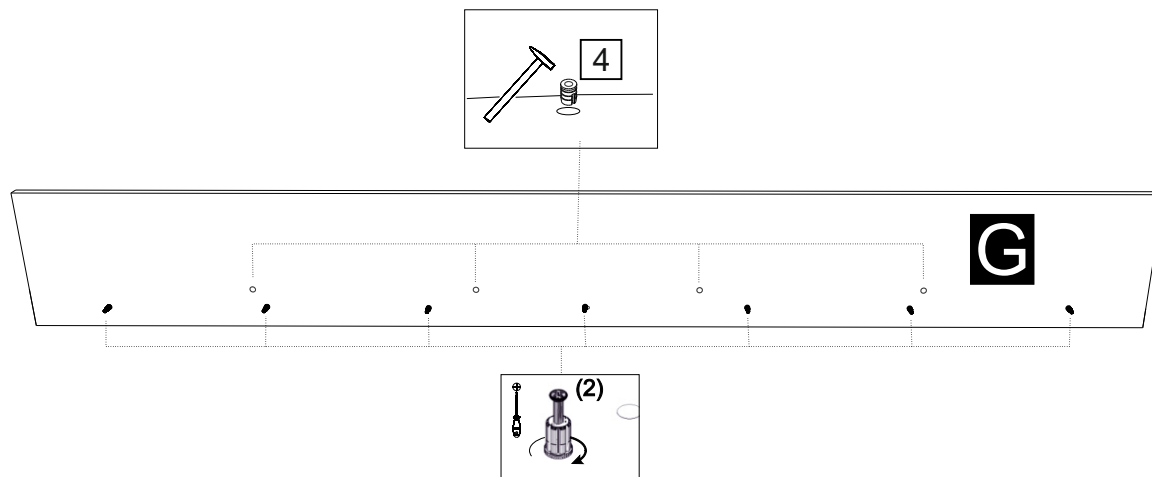

**DREVONA®**  
S Y S T E M**Michaela  
M-19**

	2060
	600
	950

1/1

1		2		3		4		5		6		7	
kolík 8x35	10ks	tiahlo	7ks	excenter	7ks	naražacia hmozdina M6	18ks	valčeková matica M6	8ks	skrutka M6x70	8ks	klzák	4ks
8		9		10		11		12		13		14	
klinec 1,2x25	8ks	koliesko H37 Sk148	6ks	skrutka zh 3,5x16	32ks	uholník s krytkou	4ks	konfirmát 7x50	6ks	Skrutka M6x35	14ks	ímбусový kľúč „4“	1ks
14		15											
uholník	6ks	Skrutka M6x20	4ks										

Nie je súčasťou balenia  
DIEL G

diel	hr	š	d	ks
A	25	600	954	1
B	25	600	954	1
C	25	398	2010	1
D	25	150	2010	1
E	25	70	1998	2
F	18	900	1998	1
G	18	250	2002	1
H	18	140	2002	1

1

2

3

4

5

6