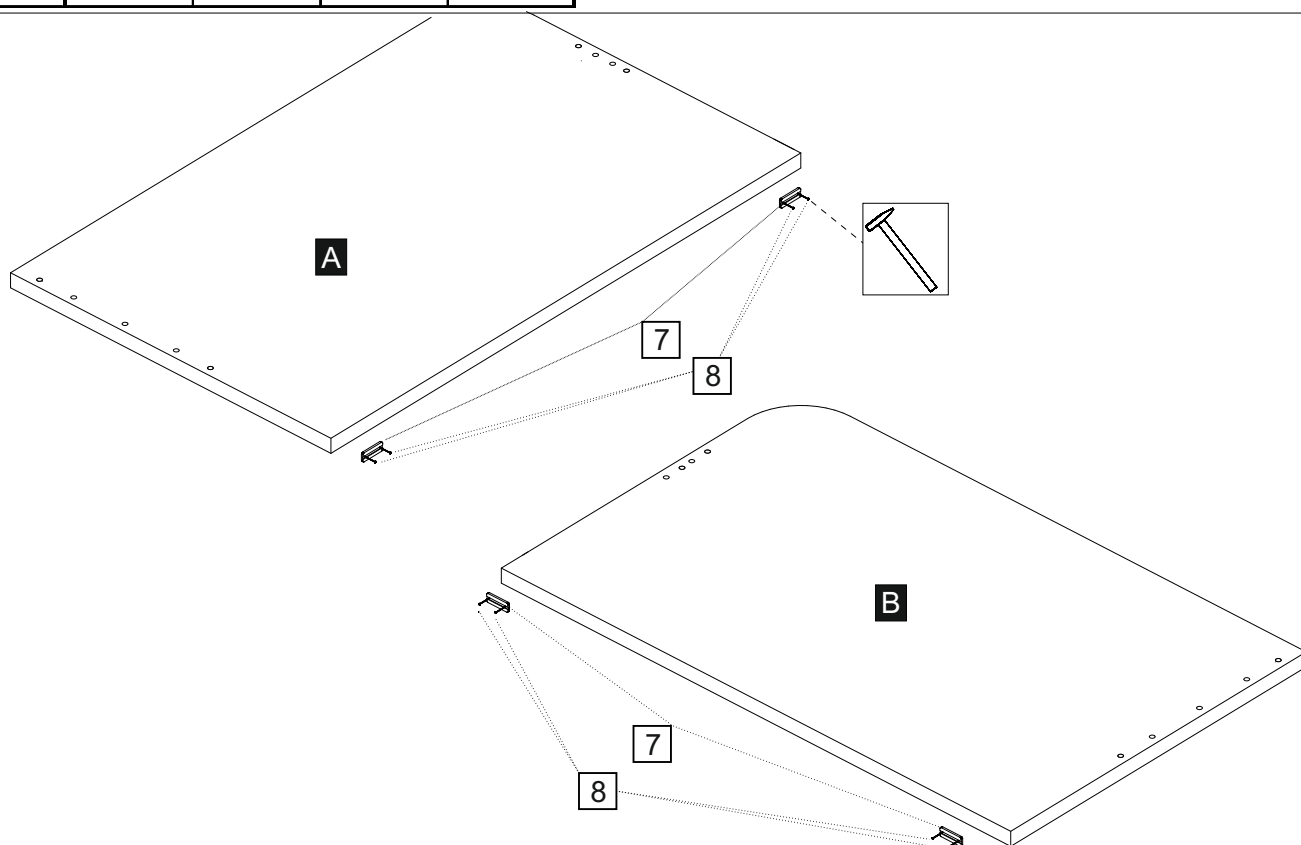

**DREVONA®**  
S Y S T E M**Michaela  
M-19**

	2060
	600
	950

1/1

1		2		3		4		5		6		7	
kolík 8x35	10ks	tiahlo	7ks	excenter	7ks	naražacia hmozdina M6	18ks	valčeková matica M6	8ks	skrutka M6x70	8ks	klzák	4ks
8		9		10		11		12		13		14	
klinec 1,2x25	8ks	koliesko H37 Sk148	6ks	skrutka zh 3,5x16	32ks	uholník s krytkou	4ks	konfirmát 7x50	6ks	Skrutka M6x35	14ks	ímбусový kľúč „4“	1ks
14		15											
uholník	6ks	Skrutka M6x20	4ks										

Nie je súčasťou balenia  
DIEL G

diel	hr	š	d	ks
A	25	600	954	1
B	25	600	954	1
C	25	398	2010	1
D	25	150	2010	1
E	25	70	1998	2
F	18	900	1998	1
G	18	250	2002	1
H	18	140	2002	1

1

2

3

4

5

6