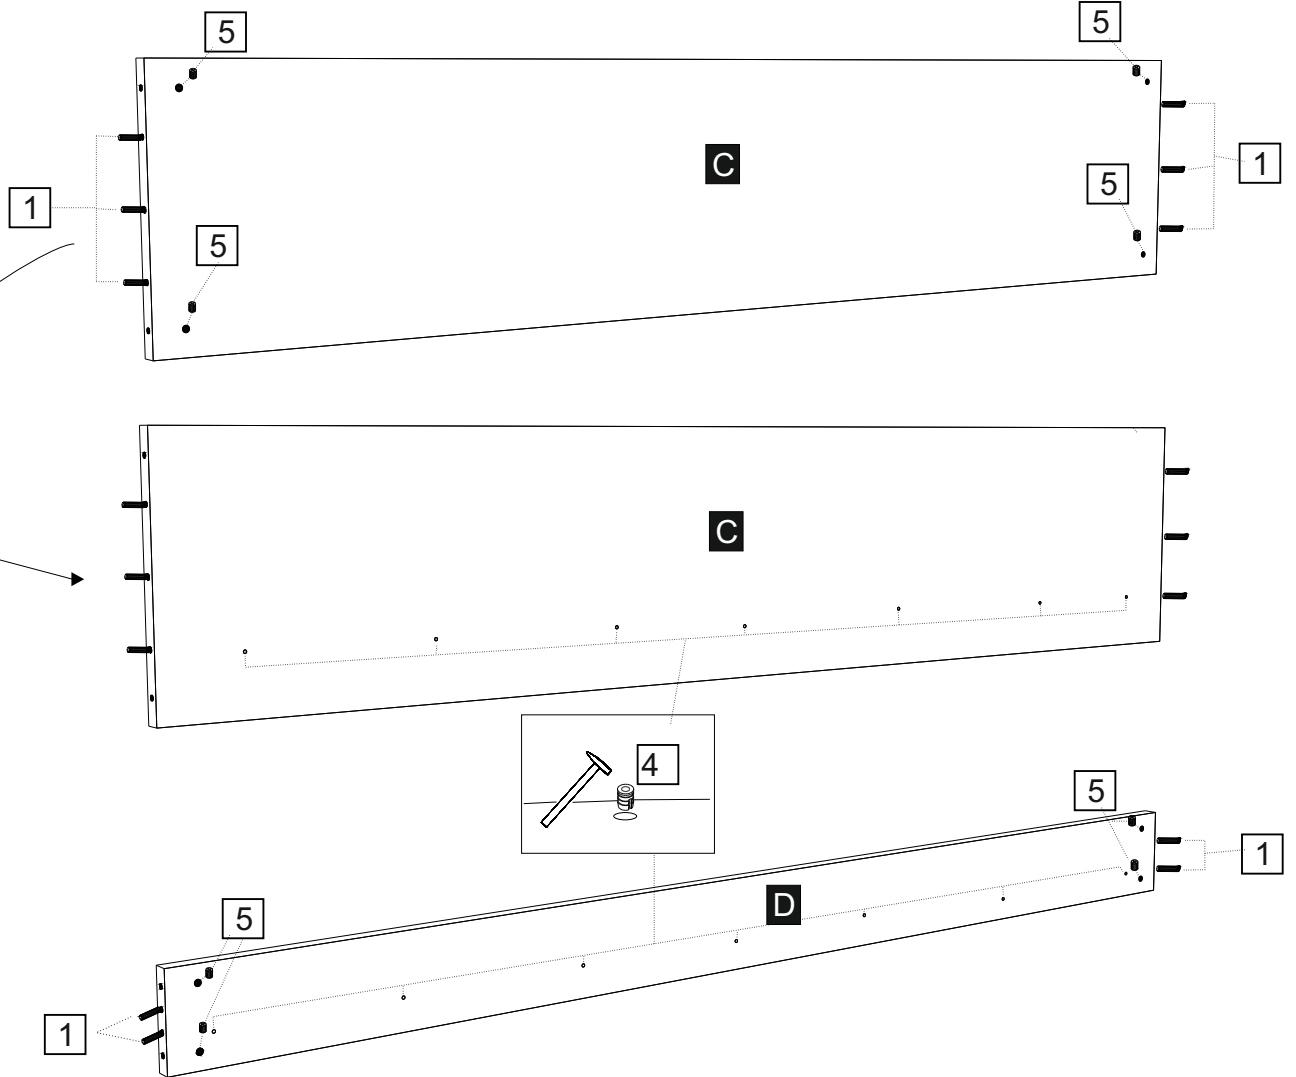

**DREVONA®**  
S Y S T E M**Michaela  
M-19**

	2060
	600
	950

1/1

1		2		3		4		5		6		7	
kolík 8x35	10ks	tiahlo	7ks	excenter	7ks	naražacia hmozdina M6	18ks	valčeková matica M6	8ks	skrutka M6x70	8ks	klzák	4ks
8		9		10		11		12		13		14	
klinec 1,2x25	8ks	koliesko H37 Sk148	6ks	skrutka zh 3,5x16	32ks	uholník s krytkou	4ks	konfirmát 7x50	6ks	Skrutka M6x35	14ks	ímбусový kľúč „4“	1ks
14		15											
uholník	6ks	Skrutka M6x20	4ks										

Nie je súčasťou balenia  
DIEL G

diel	hr	š	d	ks
A	25	600	954	1
B	25	600	954	1
C	25	398	2010	1
D	25	150	2010	1
E	25	70	1998	2
F	18	900	1998	1
G	18	250	2002	1
H	18	140	2002	1

1

2

3

4

5

6