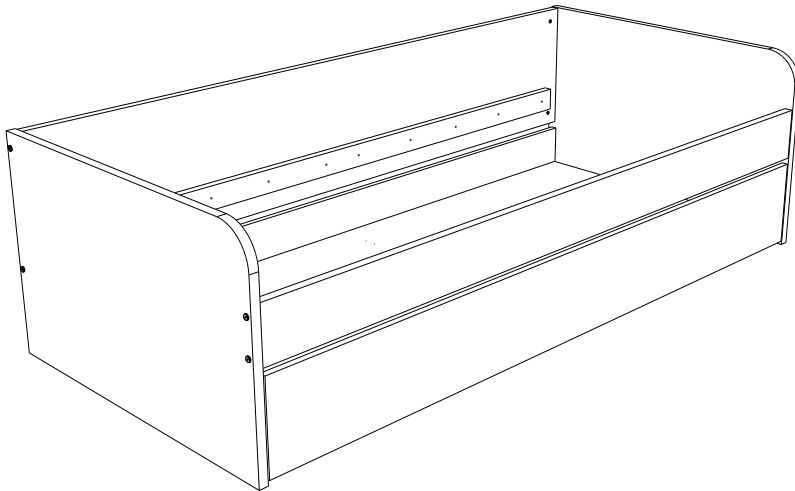

**DREVONA®**  
S Y S T E M**Michaela  
M-19**

	2060
	600
	950

1/1

1		2		3		4		5		6		7	
kolík 8x35	10ks	tiahlo	7ks	excenter	7ks	naražacia hmozdina M6	18ks	valčeková matica M6	8ks	skrutka M6x70	8ks	klzák	4ks
8		9		10		11		12		13		14	
klinec 1,2x25	8ks	koliesko H37 Sk148	6ks	skrutka zh 3,5x16	32ks	uholník s krytkou	4ks	konfirmát 7x50	6ks	Skrutka M6x35	14ks	ímбусový kľúč „4“	1ks
14		15											
uholník	6ks	Skrutka M6x20	4ks										

Nie je súčasťou balenia  
DIEL G

diel	hr	š	d	ks
A	25	600	954	1
B	25	600	954	1
C	25	398	2010	1
D	25	150	2010	1
E	25	70	1998	2
F	18	900	1998	1
G	18	250	2002	1
H	18	140	2002	1

1

2

3

4

5

6