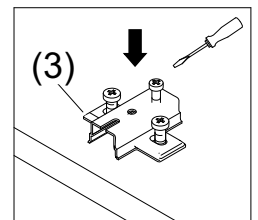

DREVONA
S Y S T E M**Michaela
MD-1**

	476
	476
	18

1	
skrutka zh 3,5x16	4ks
2	
záves naložený tlmený	2ks
3	
podložka závesu	2ks
4	
Úchytka Sisa 128mm	1ks
5	
Skrutka 4x22	2ks

1.

2.

M-02,03,04,05,06,07

3.