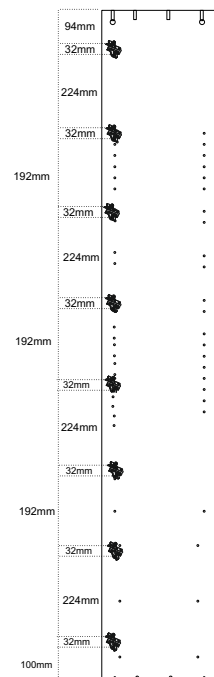

DREVONA
S Y S T E M**Michaela
MD-1**

	476
	476
	18

1	
skrutka zh 3,5x16	4ks
2	
záves naložený tlmený	2ks
3	
podložka závesu	2ks
4	
Úchytka Sisa 128mm	1ks
5	
Skrutka 4x22	2ks

1.

2.

M-02,03,04,05,06,07

3.