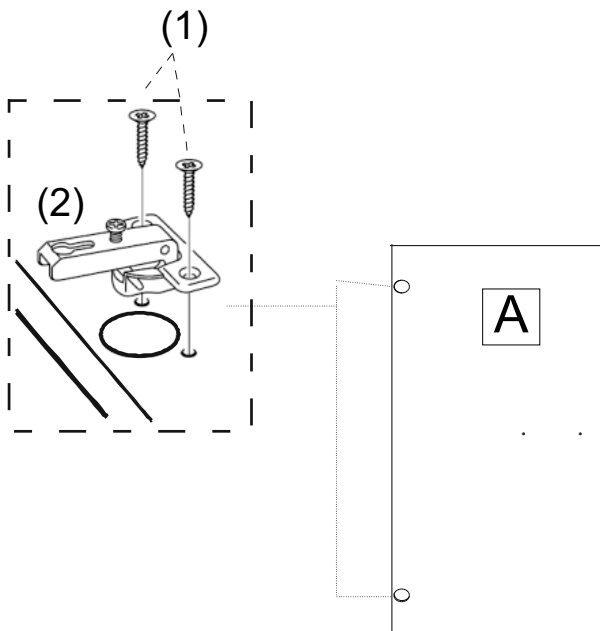

DREVONA
S Y S T E M**Michaela
MD-1**

	476
	476
	18

1	
skrutka zh 3,5x16	4ks
2	
záves naložený tlmený	2ks
3	
podložka závesu	2ks
4	
Úchytka Sisa 128mm	1ks
5	
Skrutka 4x22	2ks

1.

2.

M-02,03,04,05,06,07

3.