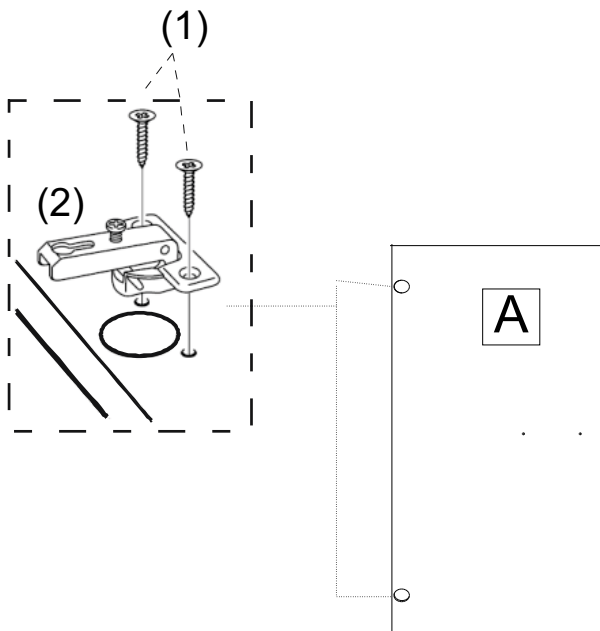

DREVONA®
S Y S T E M**Michaela
MD-2**

	476
	956
	18

1		
skrutka zh 3,5x16		4ks
2		
záves naložený tlmený		2ks
3		
podložka závesu		2ks
4		
Úchytka Sisa 128mm		1ks
5		
Skrutka 4x22		2ks

1.

2.

M-02,03,04,05,06,07