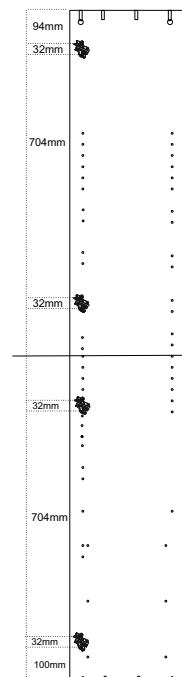

DREVONA®
S Y S T E M**Michaela
MD-2**

	476
	956
	18

1		
skrutka zh 3,5x16		4ks
2		
záves naložený tlmený		2ks
3		
podložka závesu		2ks
4		
Úchytka Sisa 128mm		1ks
5		
Skrutka 4x22		2ks

1.

2.

M-02,03,04,05,06,07

4.