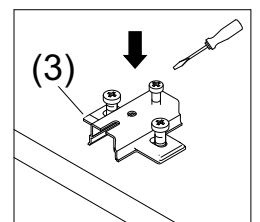

DREVONA®
S Y S T E M**Michaela
MD-2**

	476
	956
	18

1		
skrutka zh 3,5x16		4ks
2		
záves naložený tlmený		2ks
3		
podložka závesu		2ks
4		
Úchytka Sisa 128mm		1ks
5		
Skrutka 4x22		2ks

1.

2.

M-02,03,04,05,06,07