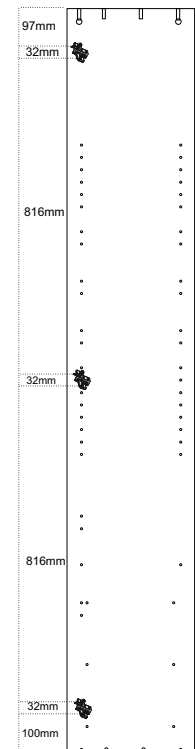

DREVONA®
S Y S T E M**Michaela
MD-4**

	476
	1916
	18

1	
skrutka zh 3,5x16	6ks
2	
záves naložený tlmený	3ks
3	
podložka závesu	3ks
4	
Úchytka Sisa 128mm	1ks
5	
Skrutka 4x22	2ks

1.

2.

1 2 3 4 5 6 7 8 9 10 11 12 13 14 15 16 17 18 19

4.