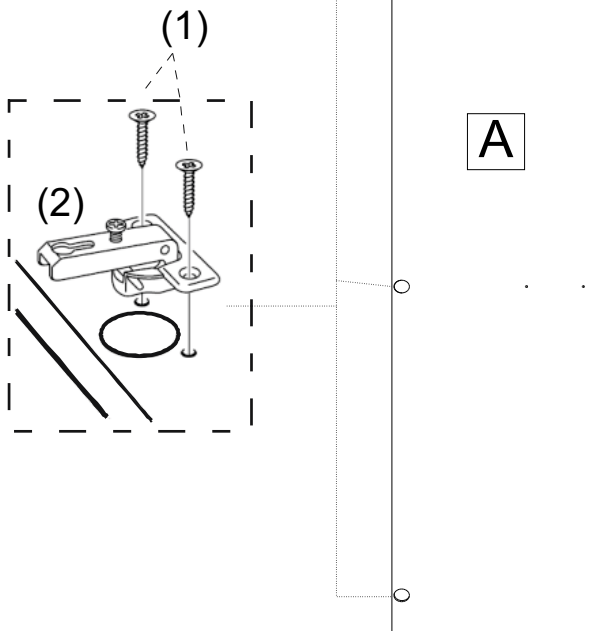

DREVONA®
S Y S T E M**Michaela
MD-4**

	476
	1916
	18

1	
skrutka zh 3,5x16	6ks
2	
záves naložený tlmený	3ks
3	
podložka závesu	3ks
4	
Úchytka Sisa 128mm	1ks
5	
Skrutka 4x22	2ks

1.

2.

1 2 3 4 5 6 7 8 9 10 11 12 13 14 15 16 17 18 19