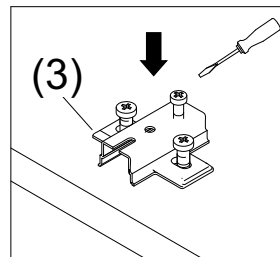

DREVONA®
S Y S T E M**Michaela
MD-4**

	476
	1916
	18

1	
skrutka zh 3,5x16	6ks
2	
záves naložený tlmený	3ks
3	
podložka závesu	3ks
4	
Úchytka Sisa 128mm	1ks
5	
Skrutka 4x22	2ks

1.

2.

1 2 3 4 5 6 7 8 9 10 11 12 13 14 15 16 17 18 19