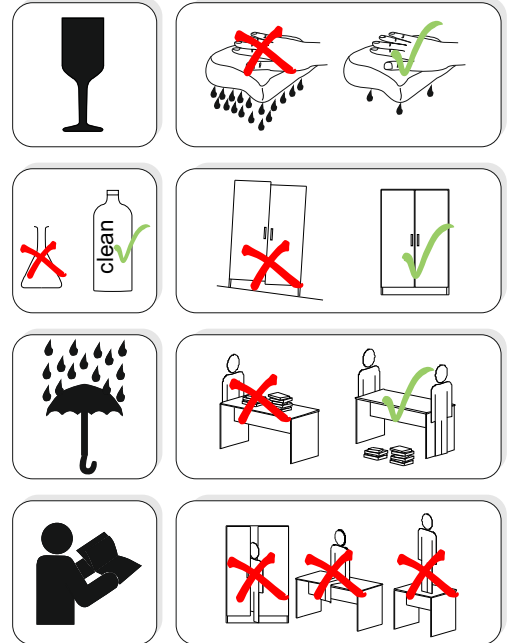

DREVONA
S Y S T E M**Michaela
M-ZŠ**

	955
	157
	310

1		2		3		4		5		6		7	
ťahlo	4ks	excenter	4ks	konfirmát 7x50	4ks	krytka	2ks	skrutka zh 3,5x16	6ks	skrutka zh 3x20	4ks	chrbatova spojka	4ks

8		9		10		11		18	
plinový súv 300	1pár	Úchytka Sisa 128mm	1ks	Skrutka M4x22	2ks	euroskrutka 6,3x11	4ks	limbusový kľúč „4“	1ks