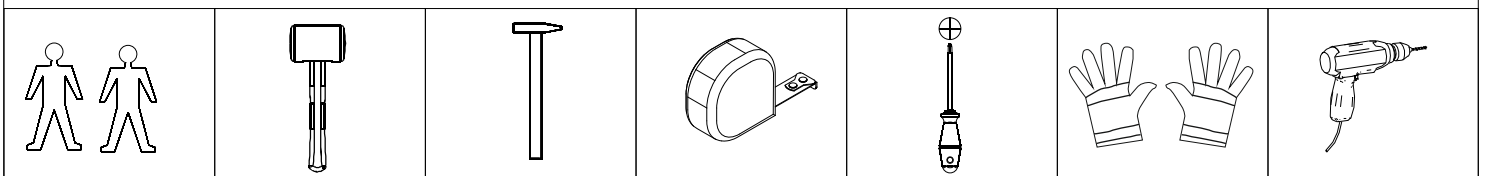

DREVONA
S Y S T E M

**Michaela
M-ZŠ**

	955
	157
	310

1		2		3		4		5		6		7	
ťahlo	4ks	excenter	4ks	konfirmát 7x50	4ks	krytka	2ks	skrutka zh 3,5x16	6ks	skrutka zh 3x20	4ks	chrbatova spojka	4ks

8		9		10		11		18	
plinový súv 300	1pár	Úchytka Sisa 128mm	1ks	Skrutka M4x22	2ks	euroskrutka 6,3x11	4ks	limbusový kľúč „4“	1ks

diel	hr	š	d	ks
A	18	157	955	1
B	18	120	310	1
C	18	120	310	1
D	18	120	861	1
E	3	303	872	1