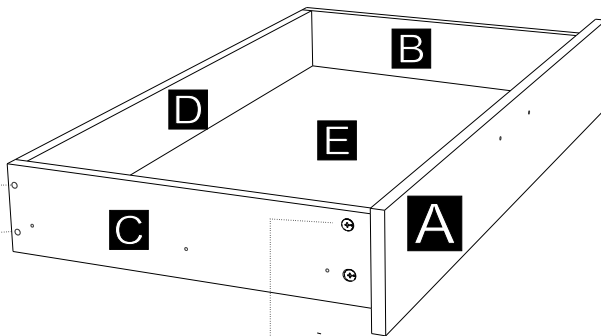

DREVONA
S Y S T E M**Michaela
M-ZŠ**

	955
	157
	310

1		2		3		4		5		6		7	
ťahlo	4ks	excenter	4ks	konfirmát 7x50	4ks	krytka	2ks	skrutka zh 3,5x16	6ks	skrutka zh 3x20	4ks	chrbatova spojka	4ks

8		9		10		11		18	
plinový súv 300	1pár	Úchytka Sisa 128mm	1ks	Skrutka M4x22	2ks	euroskrutka 6,3x11	4ks	limbusový kľúč „4“	1ks

diel	hr	š	d	ks
A	18	157	955	1
B	18	120	310	1
C	18	120	310	1
D	18	120	861	1
E	3	303	872	1

1

2

3

4 M02,03

M04,05

M06,07

5