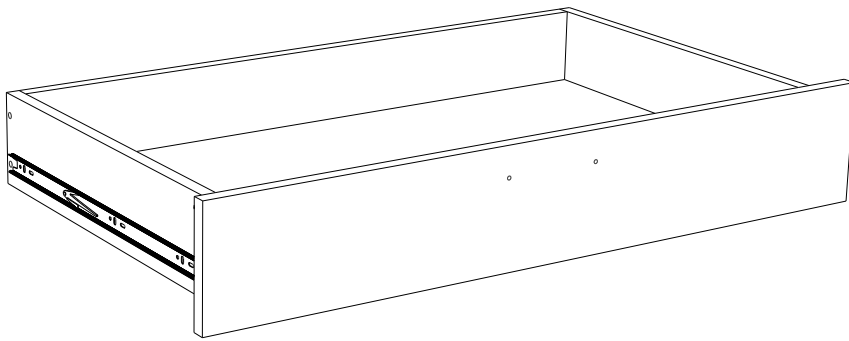

DREVONA
S Y S T E M**Michaela
M-ZŠ**

	955
	157
	310

1		2		3		4		5		6		7	
ťahlo	4ks	excenter	4ks	konfirmát 7x50	4ks	krytka	2ks	skrutka zh 3,5x16	6ks	skrutka zh 3x20	4ks	chrbatova spojka	4ks

8		9		10		11		18	
plinový súv 300	1pár	Úchytka Sisa 128mm	1ks	Skrutka M4x22	2ks	euroskrutka 6,3x11	4ks	limbusový kľúč „4“	1ks

diel	hr	š	d	ks
A	18	157	955	1
B	18	120	310	1
C	18	120	310	1
D	18	120	861	1
E	3	303	872	1

1

2

3

4 M02,03

M04,05

M06,07

5