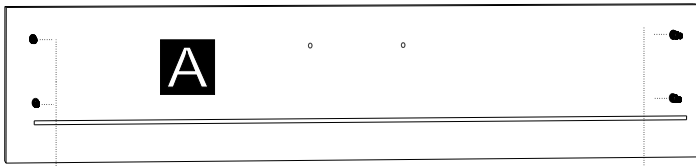

1

2

3

4 M02,03

M04,05

M06,07

5

(8)