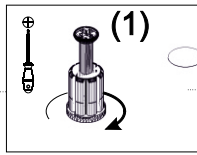

DREVONA
S Y S T E M**Michaela
M-ZŠ**

	955
	157
	310

1		2		3		4		5		6		7	
ťahlo	4ks	excenter	4ks	konfirmát 7x50	4ks	krytka	2ks	skrutka zh 3,5x16	6ks	skrutka zh 3x20	4ks	chrbatova spojka	4ks

8		9		10		11		18	
plinový súv 300	1pár	Úchytka Sisa 128mm	1ks	Skrutka M4x22	2ks	euroskrutka 6,3x11	4ks	limbusový kľúč „4“	1ks

diel	hr	š	d	ks
A	18	157	955	1
B	18	120	310	1
C	18	120	310	1
D	18	120	861	1
E	3	303	872	1

1

2

3

4 M02,03

M04,05

M06,07

5