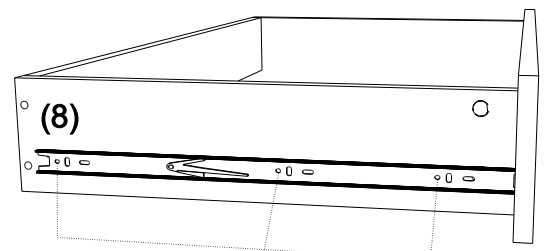

1

2

3

4 M02,03

M04,05

M06,07

5

(8)