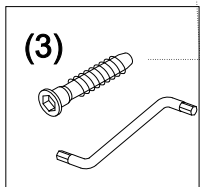

DREVONA
S Y S T E M**Michaela
M-ZŠ**

	955
	157
	310

1		2		3		4		5		6		7	
ťahlo	4ks	excenter	4ks	konfirmát 7x50	4ks	krytka	2ks	skrutka zh 3,5x16	6ks	skrutka zh 3x20	4ks	chrbatova spojka	4ks

8		9		10		11		18	
plinový súv 300	1pár	Úchytka Sisa 128mm	1ks	Skrutka M4x22	2ks	euroskrutka 6,3x11	4ks	limbusový kľúč „4“	1ks

diel	hr	š	d	ks
A	18	157	955	1
B	18	120	310	1
C	18	120	310	1
D	18	120	861	1
E	3	303	872	1

1

2

3

4 M02,03

M04,05

M06,07

5