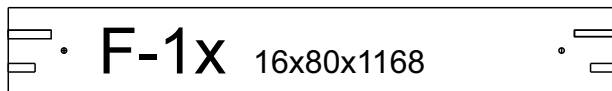

avaks

nábytok

BASIC

botník 120 nízky

	1200
	850
	250

1/1

1		2		3		4		5		6		7	
konfirmát 7x50	6ks	krytka konfirmátu	6ks	kolík 8x35	8ks	botníkové kovanie	4ks	botníkové kovanie	4ks	euroskrutka 6,3x13	4ks	doraz botníkový	4ks
8		9		10		11		12		13		14	
hmoždina D 8	2ks	klzák	5ks	klínc 1,2x25	10ks	botníkové kovanie	2páry	skrutka zh 4x16	12ks	skrutka zh 3x16	16ks	skrutka zh 4x50	2ks
15		16		17									
excenter	4ks	tiahlo	4ks	krytka excentra	4ks								