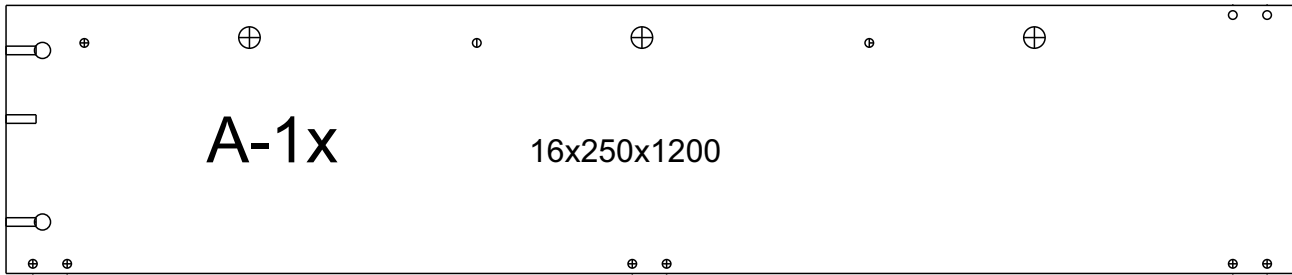

avaks
nábytok

BASIC

botník 120 vysoký

	1200
	1232
	250

1/1

1		2		3		4		5		6		7	
konfirmát 7x50	8ks	krytka konfirmátu	8ks	kolík 8x35	12ks	botníkové kovanie	6ks	botníkové kovanie	6ks	euroskrutka 6,3x13	6ks	doraz botníkový	6ks
8		9		10		11		12		13		14	
hmoždina D 8	2ks	klzák	5ks	klínc 1,2x25	10ks	botníkové kovanie	3páry	skrutka zh 4x16	18ks	skrutka zh 3x16	24ks	skrutka zh 4x50	2ks
15		16		17									
excenter	4ks	tiahlo	4ks	krytka excentra	4ks								