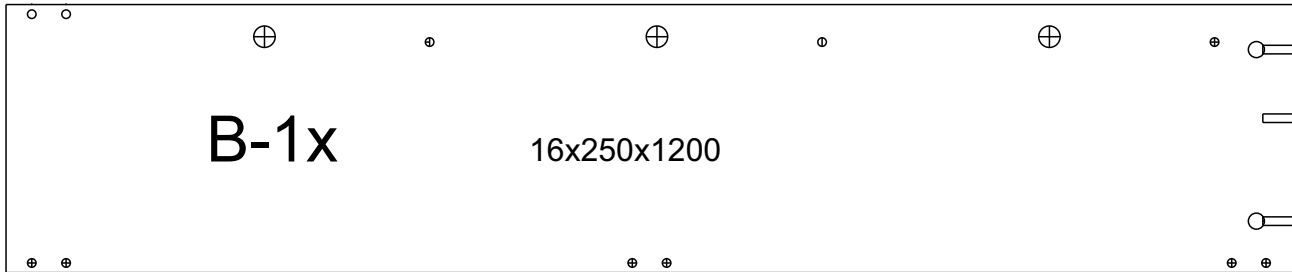

avaks
nábytok

BASIC

botník 120 vysoký

	1200
	1232
	250

1/1

1		2		3		4		5		6		7	
konfirmát 7x50	8ks	krytka konfirmátu	8ks	kolík 8x35	12ks	botníkové kovanie	6ks	botníkové kovanie	6ks	euroskrutka 6,3x13	6ks	doraz botníkový	6ks
8		9		10		11		12		13		14	
hmoždina D 8	2ks	klzák	5ks	klínc 1,2x25	10ks	botníkové kovanie	3páry	skrutka zh 4x16	18ks	skrutka zh 3x16	24ks	skrutka zh 4x50	2ks
15		16		17									
excenter	4ks	tiahlo	4ks	krytka excentra	4ks								