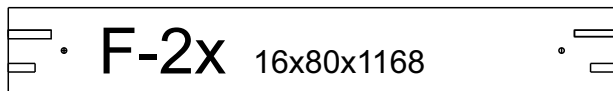

avaks
nábytok

BASIC

botník 120 vysoký

	1200
	1232
	250

1/1

1		2		3		4		5		6		7	
konfirmát 7x50	8ks	krytka konfirmátu	8ks	kolík 8x35	12ks	botníkové kovanie	6ks	botníkové kovanie	6ks	euroskrutka 6,3x13	6ks	doraz botníkový	6ks
8		9		10		11		12		13		14	
hmoždina D 8	2ks	klzák	5ks	klínc 1,2x25	10ks	botníkové kovanie	3páry	skrutka zh 4x16	18ks	skrutka zh 3x16	24ks	skrutka zh 4x50	2ks
15		16		17									
excenter	4ks	tiahlo	4ks	krytka excentra	4ks								