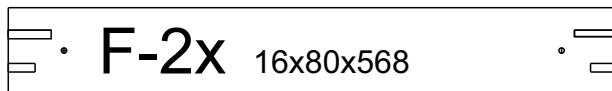

avaks
nábytok

BASIC

botník 60 vysoký

	600
	1232
	250

1/1

1		2		3		4		5		6		7	
konfirmát 7x50	8ks	krytka konfirmátu	8ks	kolík 8x35	12ks	botníkové kovanie	6ks	botníkové kovanie	6ks	euroskrutka 6,3x13	6ks	doraz botníkový	6ks
8		9		10		11		12		13		14	
hmoždina D 8	2ks	klzák	5ks	klínc 1,2x25	10ks	botníkové kovanie	3páry	skrutka zh 4x16	18ks	skrutka zh 3x16	24ks	skrutka zh 4x50	2ks
15		16		17									
excenter	4ks	tiahlo	4ks	krytka excentra	4ks								