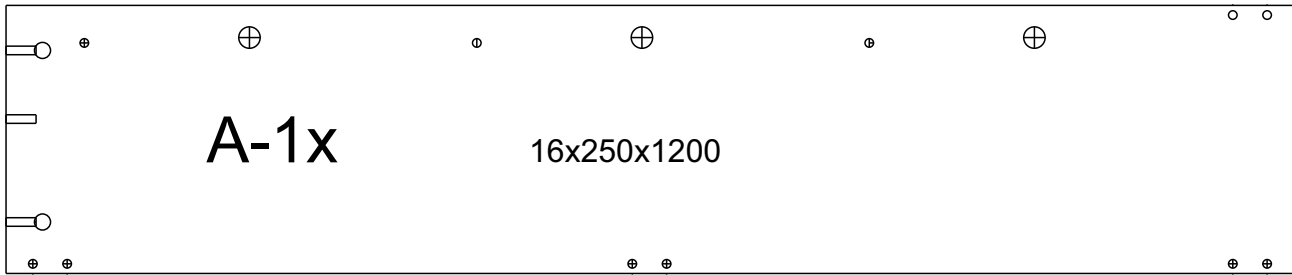

avaks
nábytok

BASIC

botník 60 vysoký

	600
	1232
	250

1/1

1		2		3		4		5		6		7	
konfirmát 7x50	8ks	krytka konfirmátu	8ks	kolík 8x35	12ks	botníkové kovanie	6ks	botníkové kovanie	6ks	euroskrutka 6,3x13	6ks	doraz botníkový	6ks
8		9		10		11		12		13		14	
hmoždina D 8	2ks	klzák	5ks	klínc 1,2x25	10ks	botníkové kovanie	3páry	skrutka zh 4x16	18ks	skrutka zh 3x16	24ks	skrutka zh 4x50	2ks
15		16		17									
excenter	4ks	tiahlo	4ks	krytka excentra	4ks								