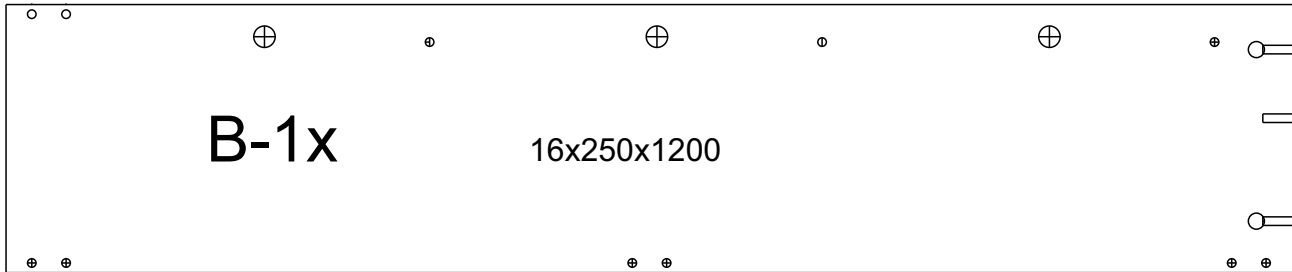

avaks
nábytok

BASIC

botník 60 vysoký

	600
	1232
	250

1/1

1		2		3		4		5		6		7	
konfirmát 7x50	8ks	krytka konfirmátu	8ks	kolík 8x35	12ks	botníkové kovanie	6ks	botníkové kovanie	6ks	euroskrutka 6,3x13	6ks	doraz botníkový	6ks
8		9		10		11		12		13		14	
hmoždina D 8	2ks	klzák	5ks	klínc 1,2x25	10ks	botníkové kovanie	3páry	skrutka zh 4x16	18ks	skrutka zh 3x16	24ks	skrutka zh 4x50	2ks
15		16		17									
excenter	4ks	tiahlo	4ks	krytka excentra	4ks								