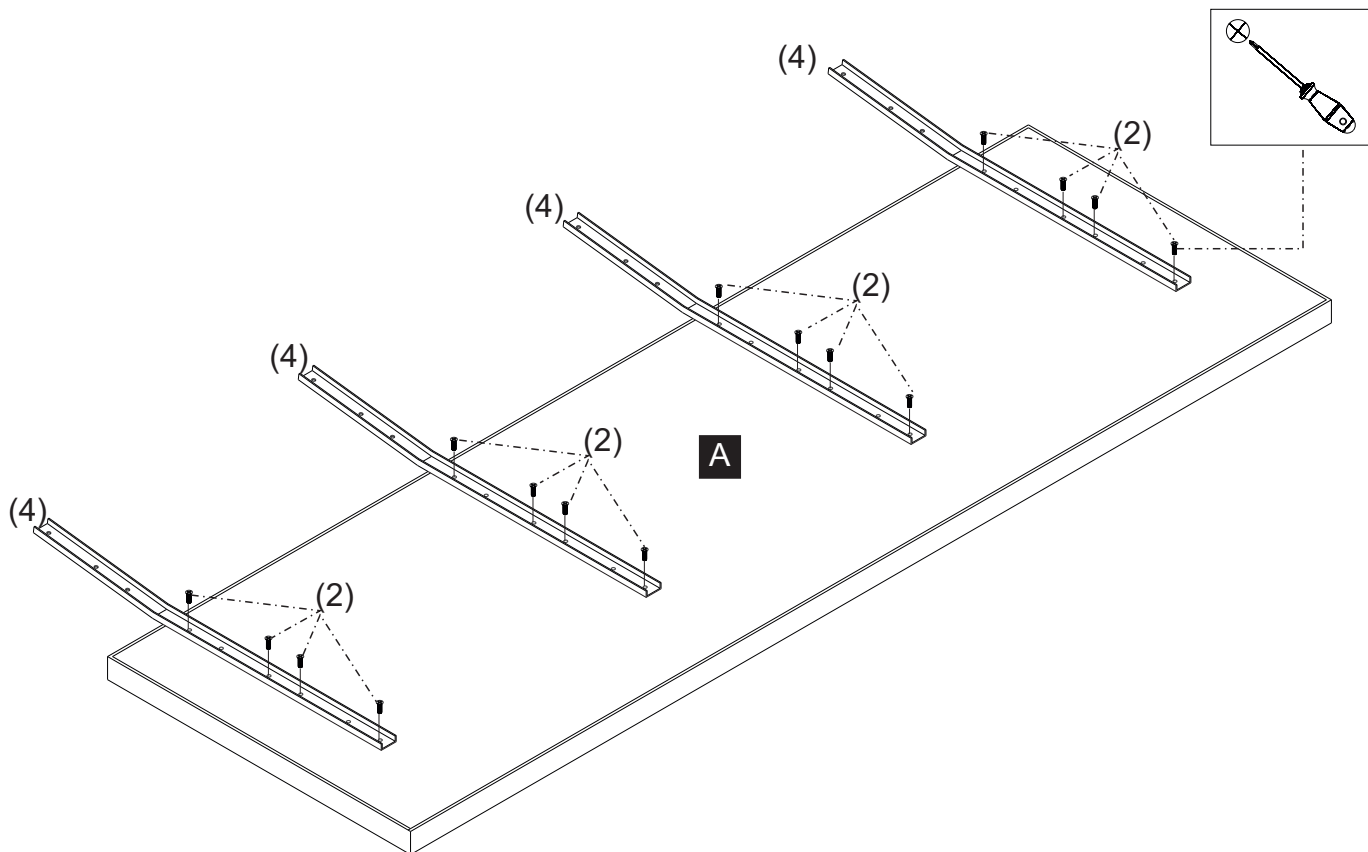

avaks
nábytok

ROXI-LUX

čelo

	1650
	870
	40

1	2	3	4				
skrutka M6x30	8ks	skrutka M6x25	16ks	narážacia matice M6	8ks	držiak čela	4ks

1.

2.