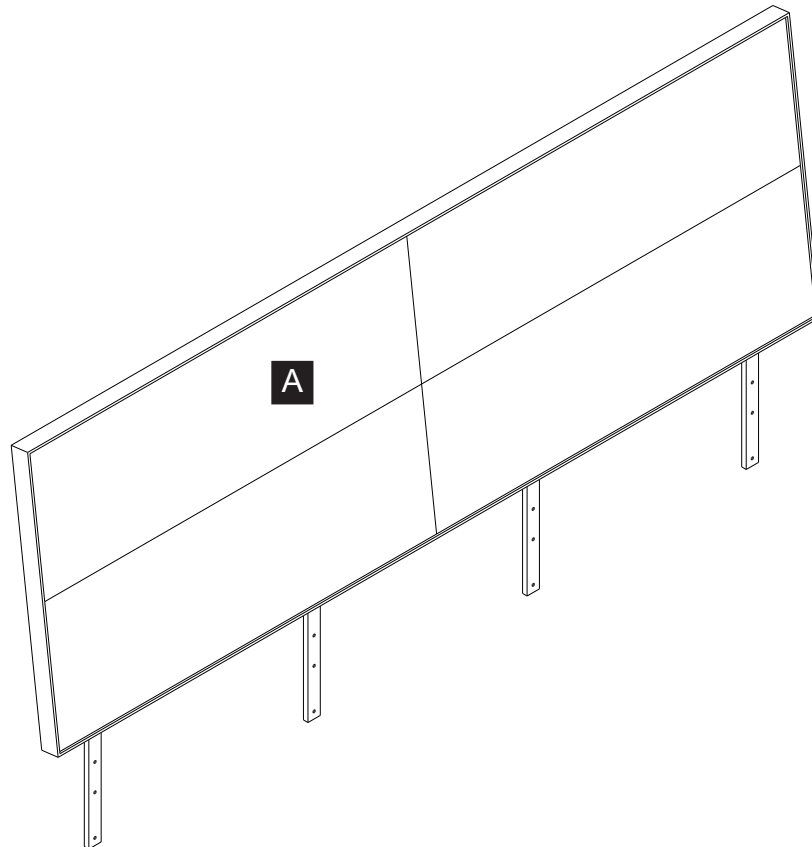

avaks
nábytok

ROXI-LUX

čelo

	1650
	870
	40

1	2	3	4				
skrutka M6x30	8ks	skrutka M6x25	16ks	narážacia matice M6	8ks	držiak čela	4ks

1.

2.