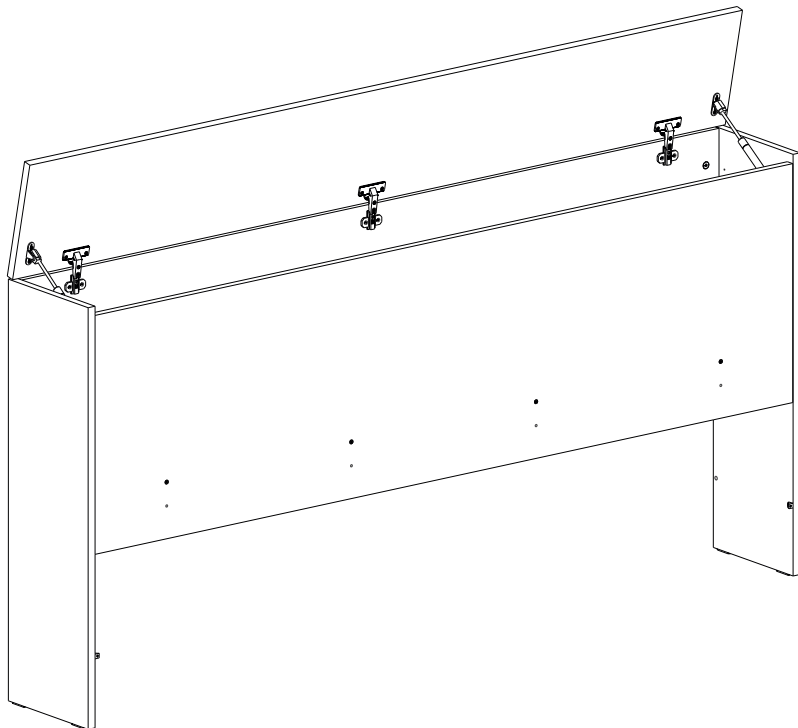

avaks

nábytok

Tea

hlavové čelo 160

	1650
	920
	266

1/1

1		2		3		4		5		6		7	
kolík 8x35	8ks	tiahlo	8ks	excenter	8ks	krytka excentra	8ks	klzák	4ks	kliänc 1,2x25	8ks	plynový piest 60N	2ks
8		9		10		11		12		13		14	
podložka závesu	3ks	záves naložený	3ks	skrutka zh 3,5x16	6ks	konfirmát 7x50	8ks	Pd8	4ks	skrutka zh 4x25	4ks	sedlárska podložka	4ks
15		16											
skrutka zh 4x35	4ks	doraz nalepovací	2ks										