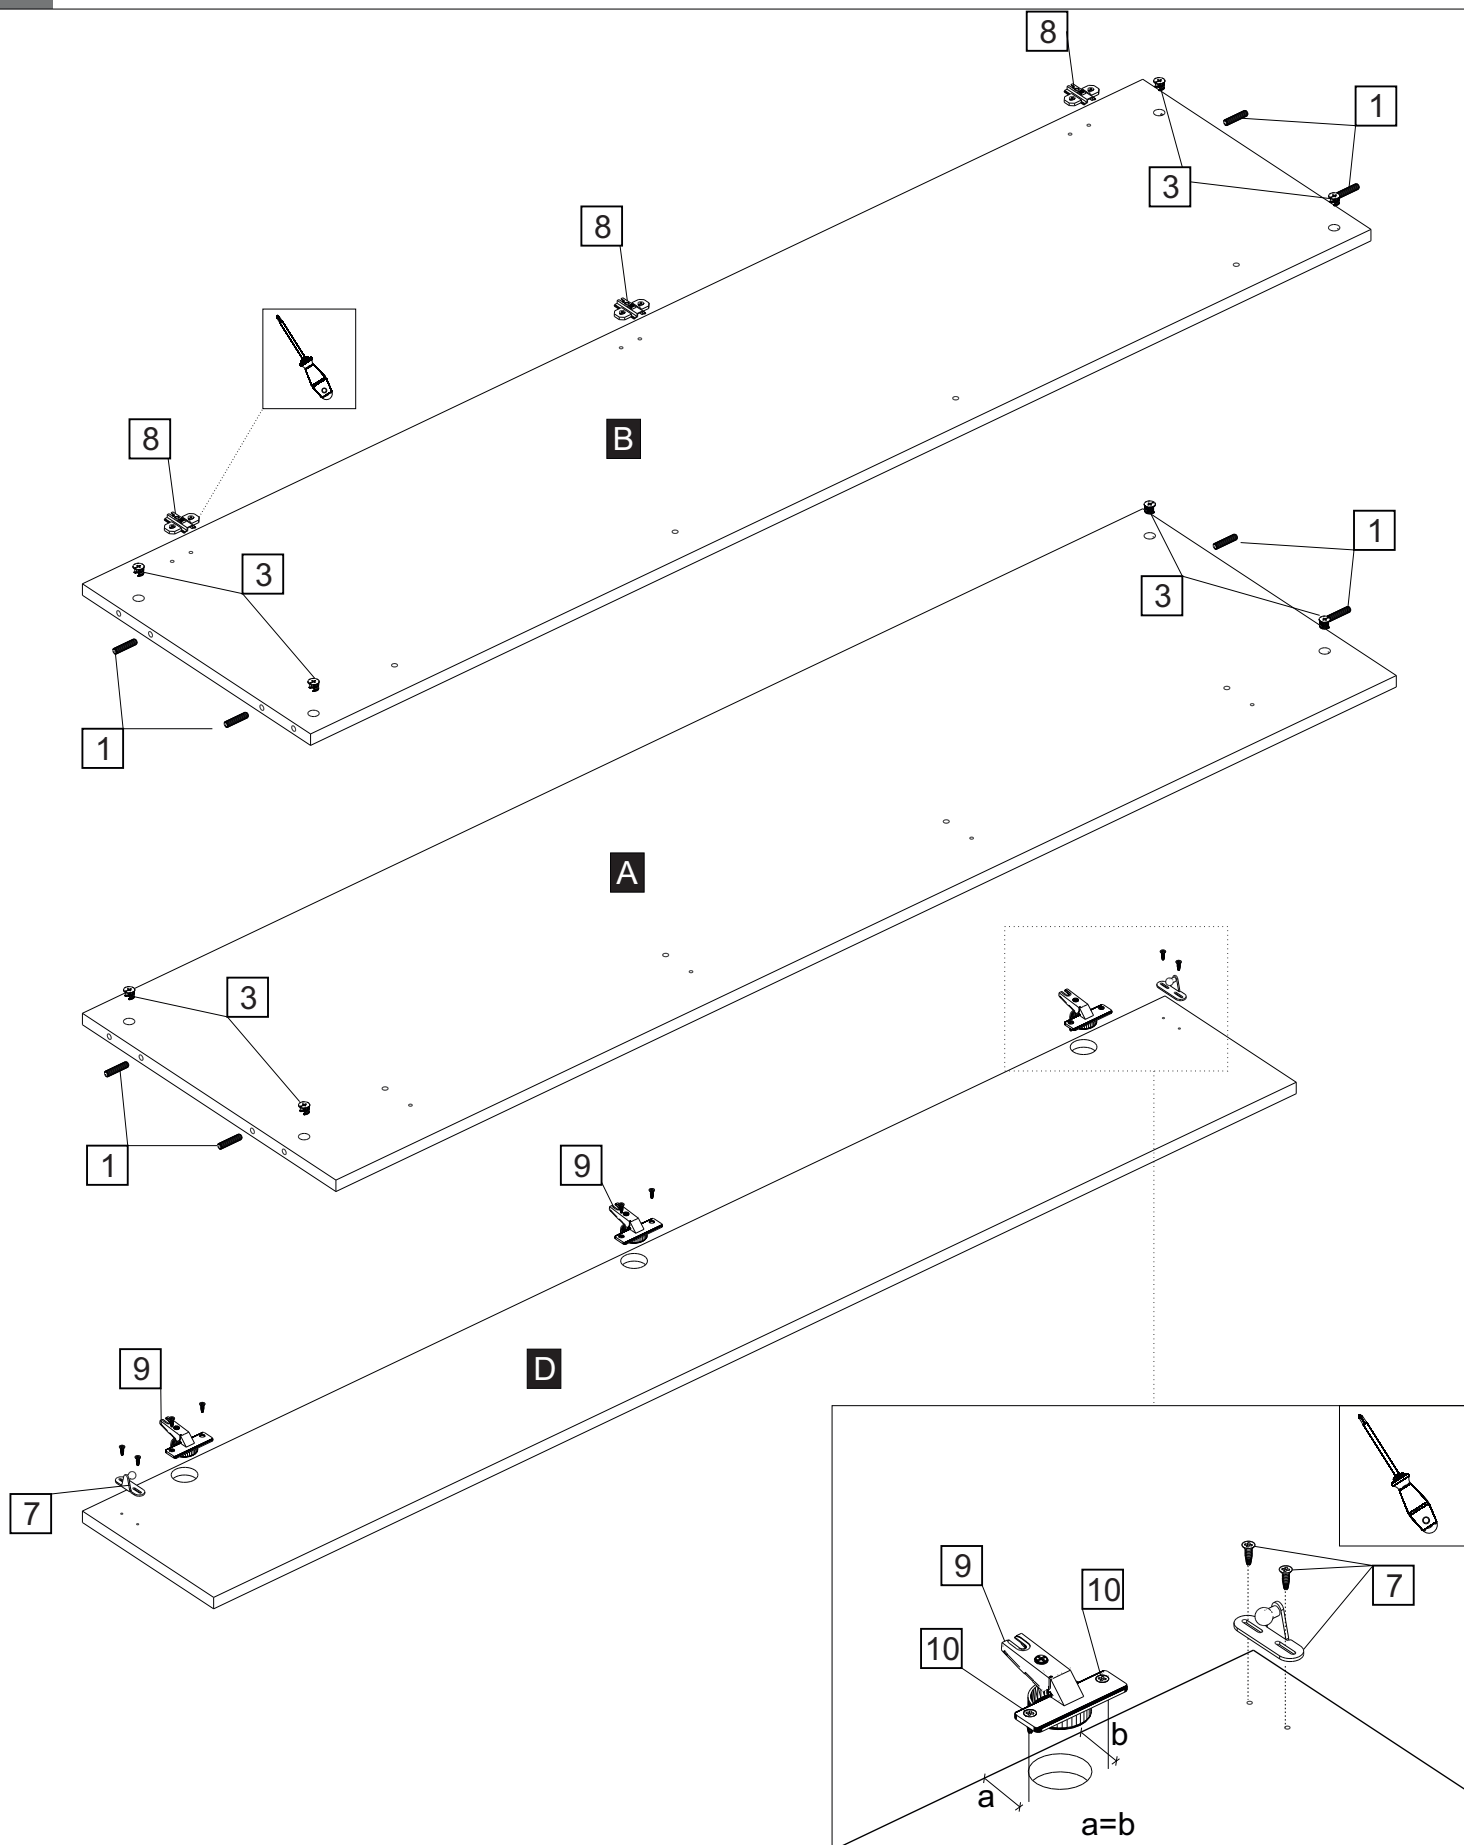

avaks

nábytok

Tea

hlavové čelo 160

	1650
	920
	266

1/1

1		2		3		4		5		6		7	
kolík 8x35	8ks	tiahlo	8ks	excenter	8ks	krytka excentra	8ks	klzák	4ks	kliänc 1,2x25	8ks	plynový piest 60N	2ks
8		9		10		11		12		13		14	
podložka závesu	3ks	záves naložený	3ks	skrutka zh 3,5x16	6ks	konfirmát 7x50	8ks	Pd8	4ks	skrutka zh 4x25	4ks	sedlárska podložka	4ks
15		16											
skrutka zh 4x35	4ks	doraz nalepovací	2ks										

2.

3.