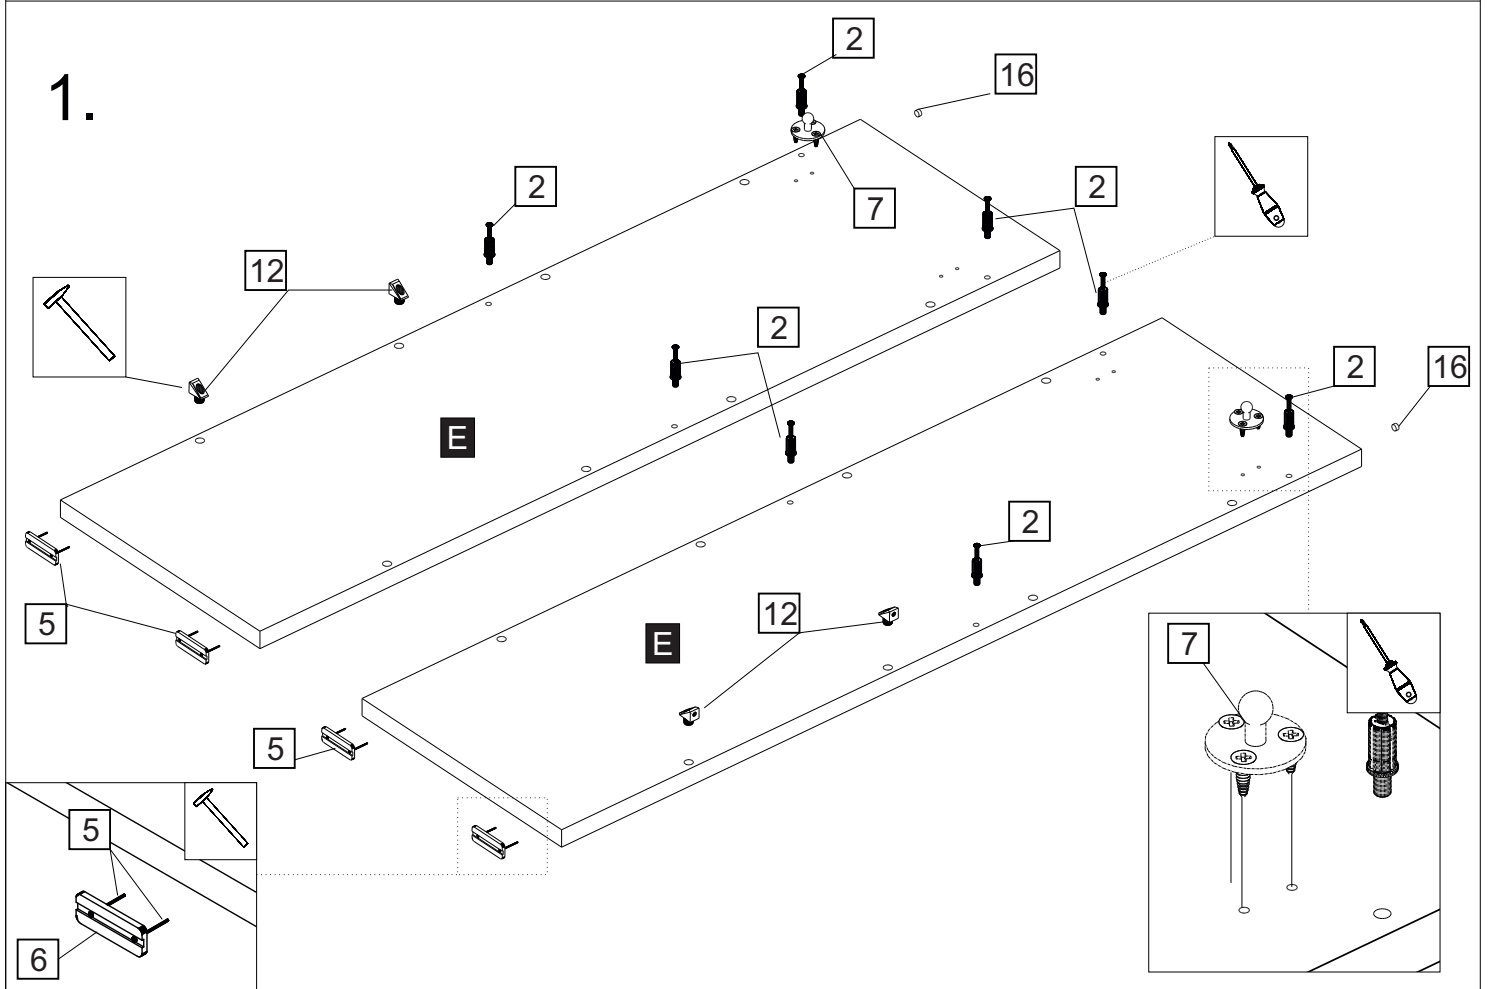

avaks

nábytok

Tea

hlavové čelo 160

	1650
	920
	266

1/1

1		2		3		4		5		6		7	
kolík 8x35	8ks	tiahlo	8ks	excenter	8ks	krytka excentra	8ks	klzák	4ks	kliänc 1,2x25	8ks	plynový piest 60N	2ks
8		9		10		11		12		13		14	
podložka závesu	3ks	záves naložený	3ks	skrutka zh 3,5x16	6ks	konfirmát 7x50	8ks	Pd8	4ks	skrutka zh 4x25	4ks	sedlárska podložka	4ks
15		16											
skrutka zh 4x35	4ks	doraz nalepovací	2ks										

2.

3.