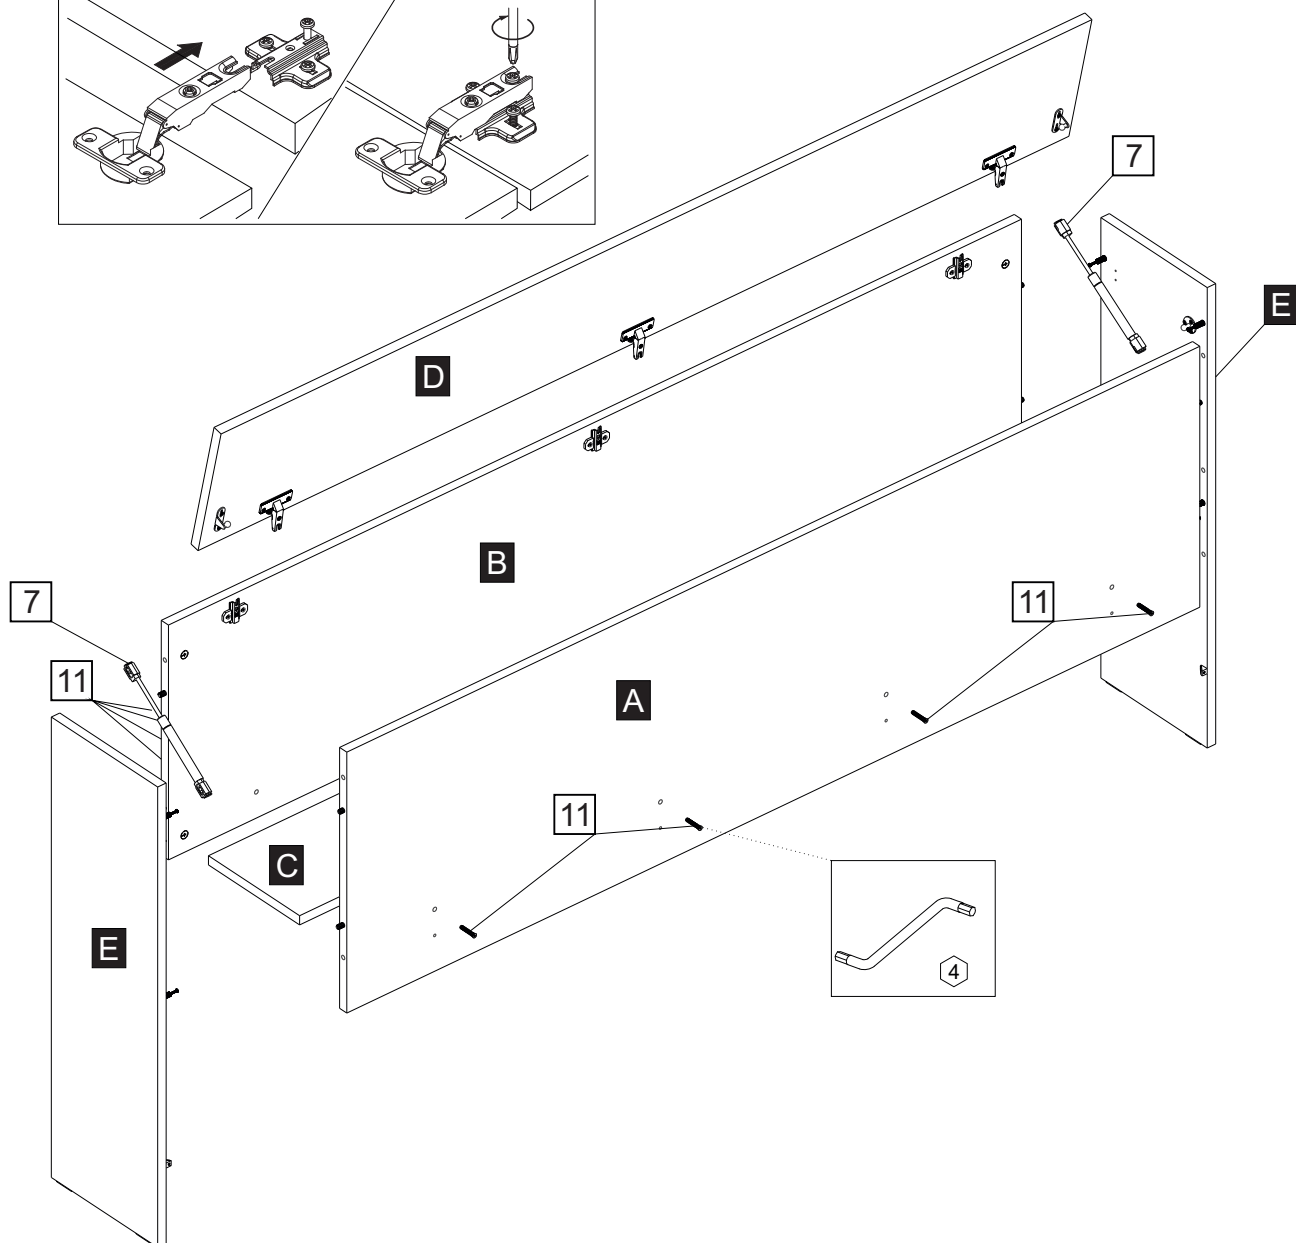

avaks

nábytok

Tea

hlavové čelo 160

	1650
	920
	266

1/1

1		2		3		4		5		6		7	
kolík 8x35	8ks	tiahlo	8ks	excenter	8ks	krytka excentra	8ks	klzák	4ks	kliänc 1,2x25	8ks	plynový piest 60N	2ks
8		9		10		11		12		13		14	
podložka závesu	3ks	záves naložený	3ks	skrutka zh 3,5x16	6ks	konfirmát 7x50	8ks	Pd8	4ks	skrutka zh 4x25	4ks	sedlárska podložka	4ks
15		16											
skrutka zh 4x35	4ks	doraz nalepovací	2ks										

2.

3.