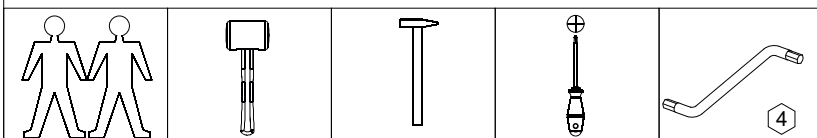

## hlavové čelo 180

	1850
	920
	266

1/1

1		2		3		4		5		6		7	
kolík 8x35	8ks	tiahlo	8ks	excenter	8ks	krytka excentra	8ks	klzák	4ks	klíneč 1,2x25	8ks	plynový piest 60N	2ks
8		9		10		11		12		13		14	
podložka závesu	3ks	záves naložený	3ks	skrutka zh 3,5x16	6ks	konfirmát 7x50	8ks	Pd8	4ks	skrutka zh 4x25	4ks	sedlárska podložka	4ks
15		16											
skrutka zh 4x35	4ks	doraz nalepovací	2ks										