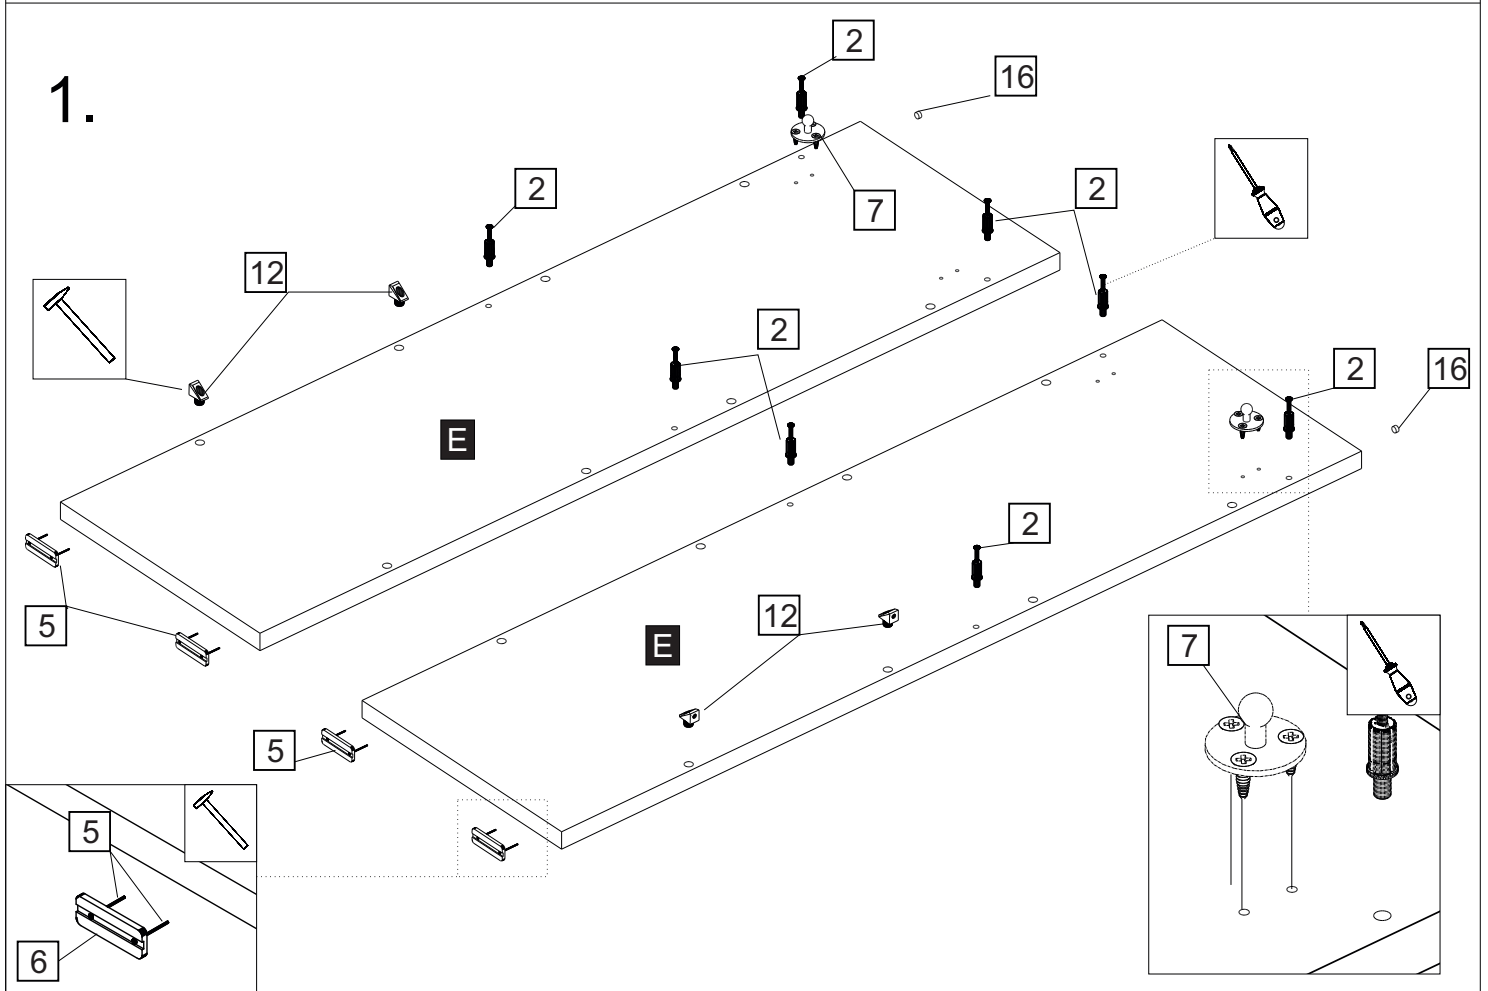

## hlavové čelo 180

	1850
	920
	266

1/1

1		2		3		4		5		6		7	
kolík 8x35	8ks	tiahlo	8ks	excenter	8ks	krytka excentra	8ks	klzák	4ks	klíneč 1,2x25	8ks	plynový piest 60N	2ks
8		9		10		11		12		13		14	
podložka závesu	3ks	záves naložený	3ks	skrutka zh 3,5x16	6ks	konfirmát 7x50	8ks	Pd8	4ks	skrutka zh 4x25	4ks	sedlárska podložka	4ks
15		16											
skrutka zh 4x35	4ks	doraz nalepovací	2ks										

2.

3.