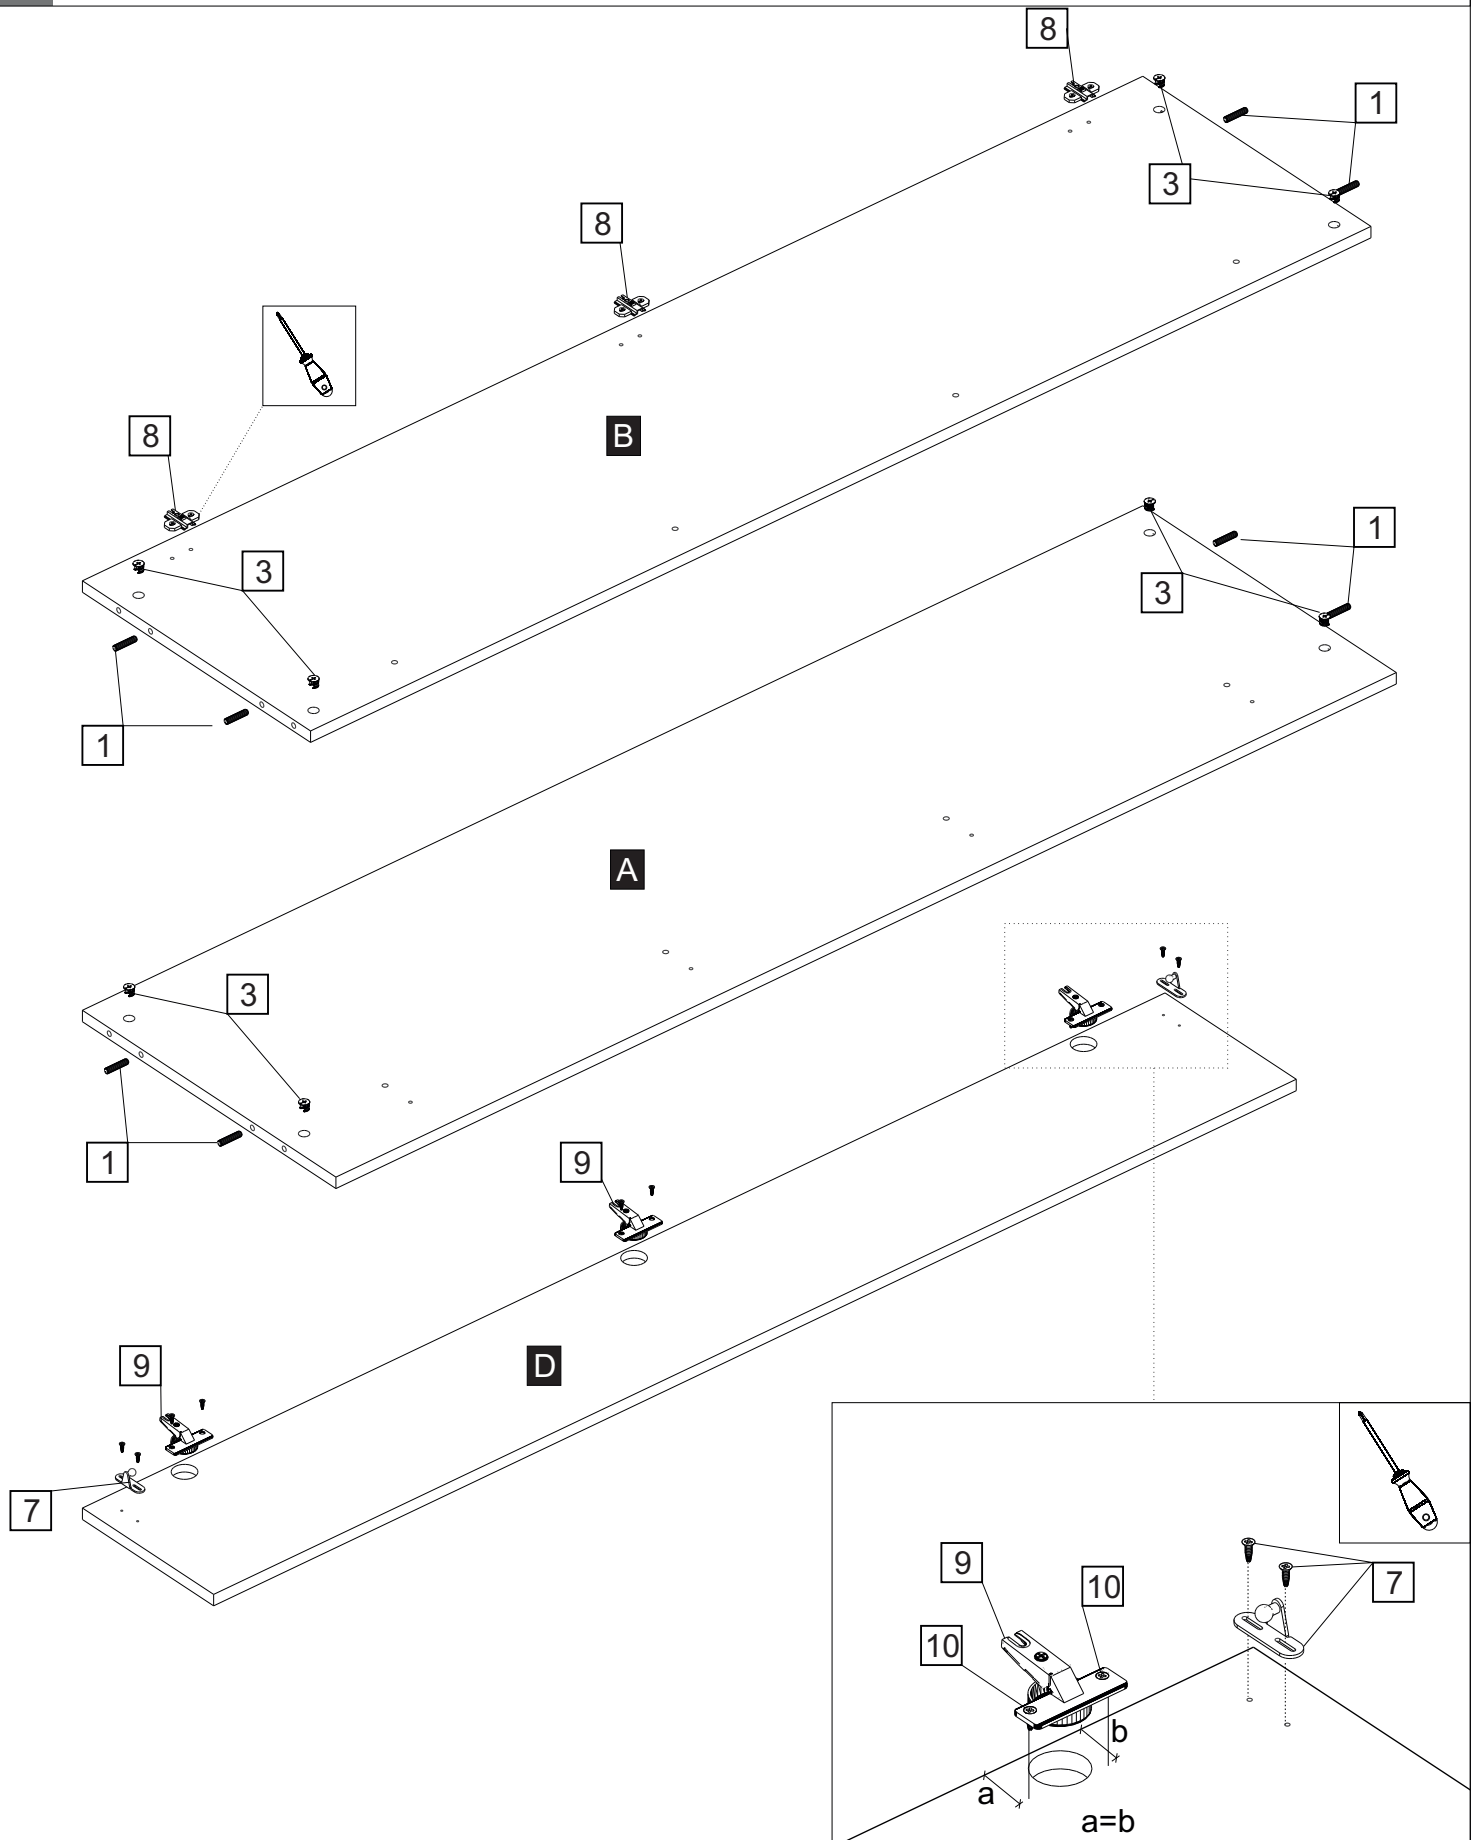

## hlavové čelo 180

	1850
	920
	266

1/1

1		2		3		4		5		6		7	
kolík 8x35	8ks	tiahlo	8ks	excenter	8ks	krytka excentra	8ks	klzák	4ks	klíneč 1,2x25	8ks	plynový piest 60N	2ks
8		9		10		11		12		13		14	
podložka závesu	3ks	záves naložený	3ks	skrutka zh 3,5x16	6ks	konfirmát 7x50	8ks	Pd8	4ks	skrutka zh 4x25	4ks	sedlárska podložka	4ks
15		16											
skrutka zh 4x35	4ks	doraz nalepovací	2ks										