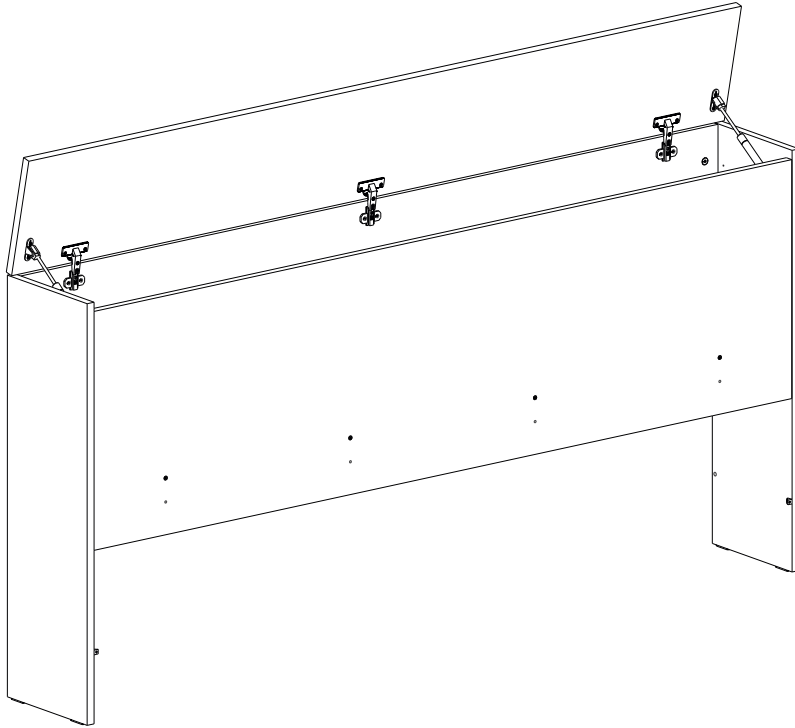

## hlavové čelo 180

	1850
	920
	266

1/1

1		2		3		4		5		6		7	
kolík 8x35	8ks	tiahlo	8ks	excenter	8ks	krytka excentra	8ks	klzák	4ks	klíneč 1,2x25	8ks	plynový piest 60N	2ks
8		9		10		11		12		13		14	
podložka závesu	3ks	záves naložený	3ks	skrutka zh 3,5x16	6ks	konfirmát 7x50	8ks	Pd8	4ks	skrutka zh 4x25	4ks	sedlárska podložka	4ks
15		16											
skrutka zh 4x35	4ks	doraz nalepovací	2ks										