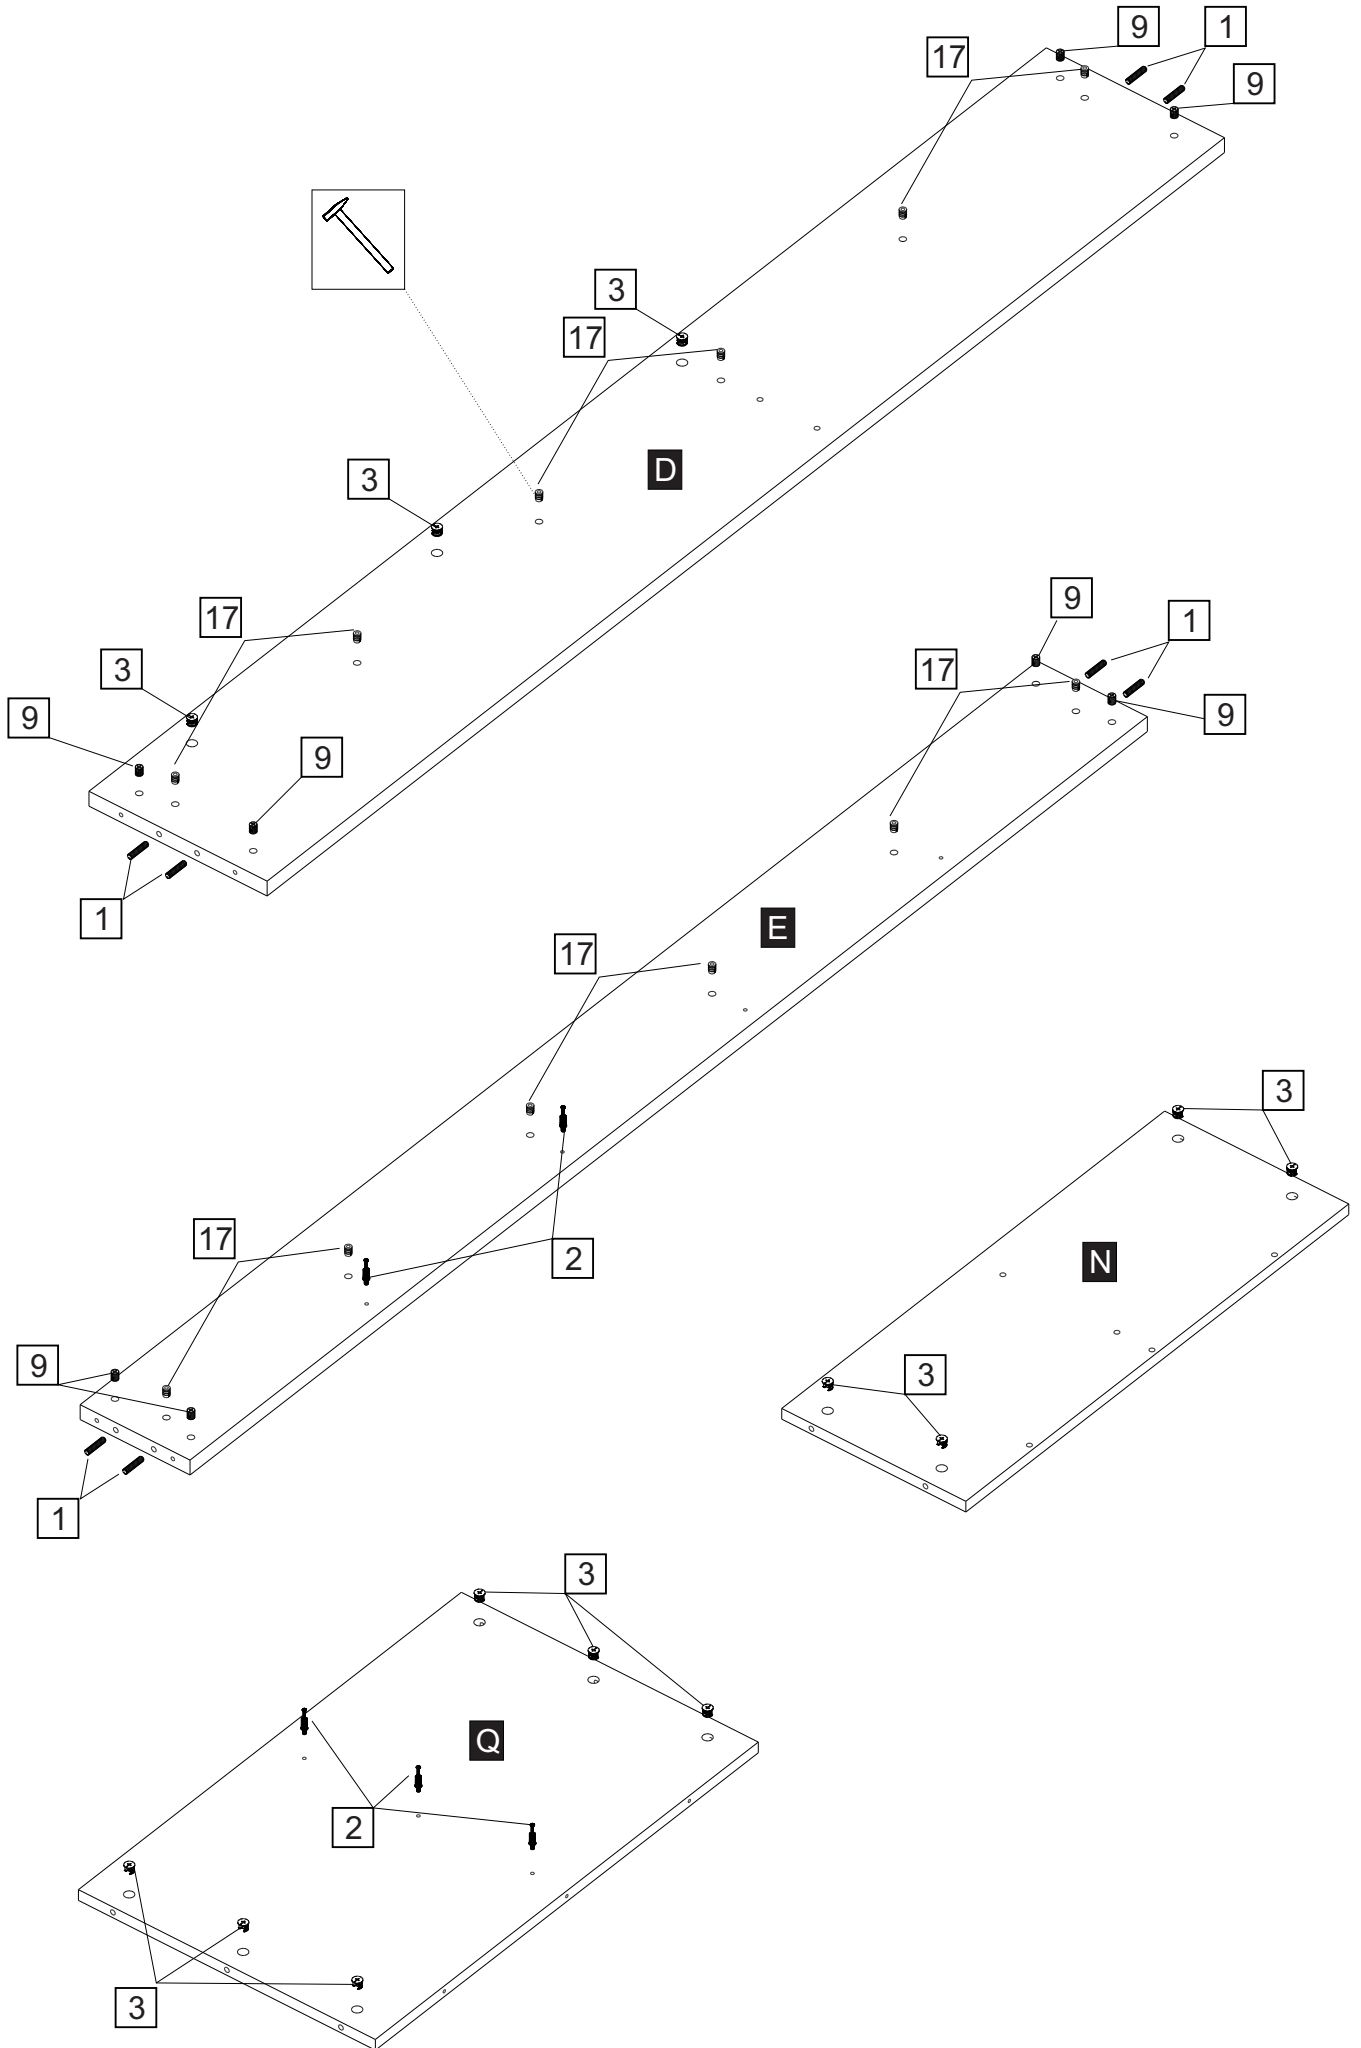

## 90 ľavá

	2050
	800
	954

1/1

kolík 8x35	14ks	tiahlo	23ks	excenter	29ks	krytka	13ks	klinec 1,2x25	12ks	klzák	6ks	skrutka zh 3,5x16	12ks
kolesko 24	6ks	valčeková matica M6	10ks	skrutka M6x70	10ks	skrutka M6x35	12ks	skrutka zh 3,5x30	2ks	konfirmát 7x50	17ks	konfirmát 7x70	2ks
kolík 8x60	4ks	tiahlo obojstranné	3ks	narážacia hmoždina M6	12ks								

**A**  
25x800x954 1x

**B**  
25x452x954 1x

**C**  
18x900x310 1x

**D**  
25x300x2000 1x

**E**  
25x185x2000 1x

**F** 25x70x1998 2x

**G**  
18x180x860 1x

**J**  
18x240x1194 1x

**H**  
18x180x860 1x

**K**  
18x180x1118 1x

**L** 18x100x841 4x

**M**  
25x348x1350 1x

**N**  
18x800x310 1x

**P**  
3x420x1116 2x

**Q**  
18x500x800 1x

**R**  
18x500x292 1x

**S**  
18x50x280 1x

1

2