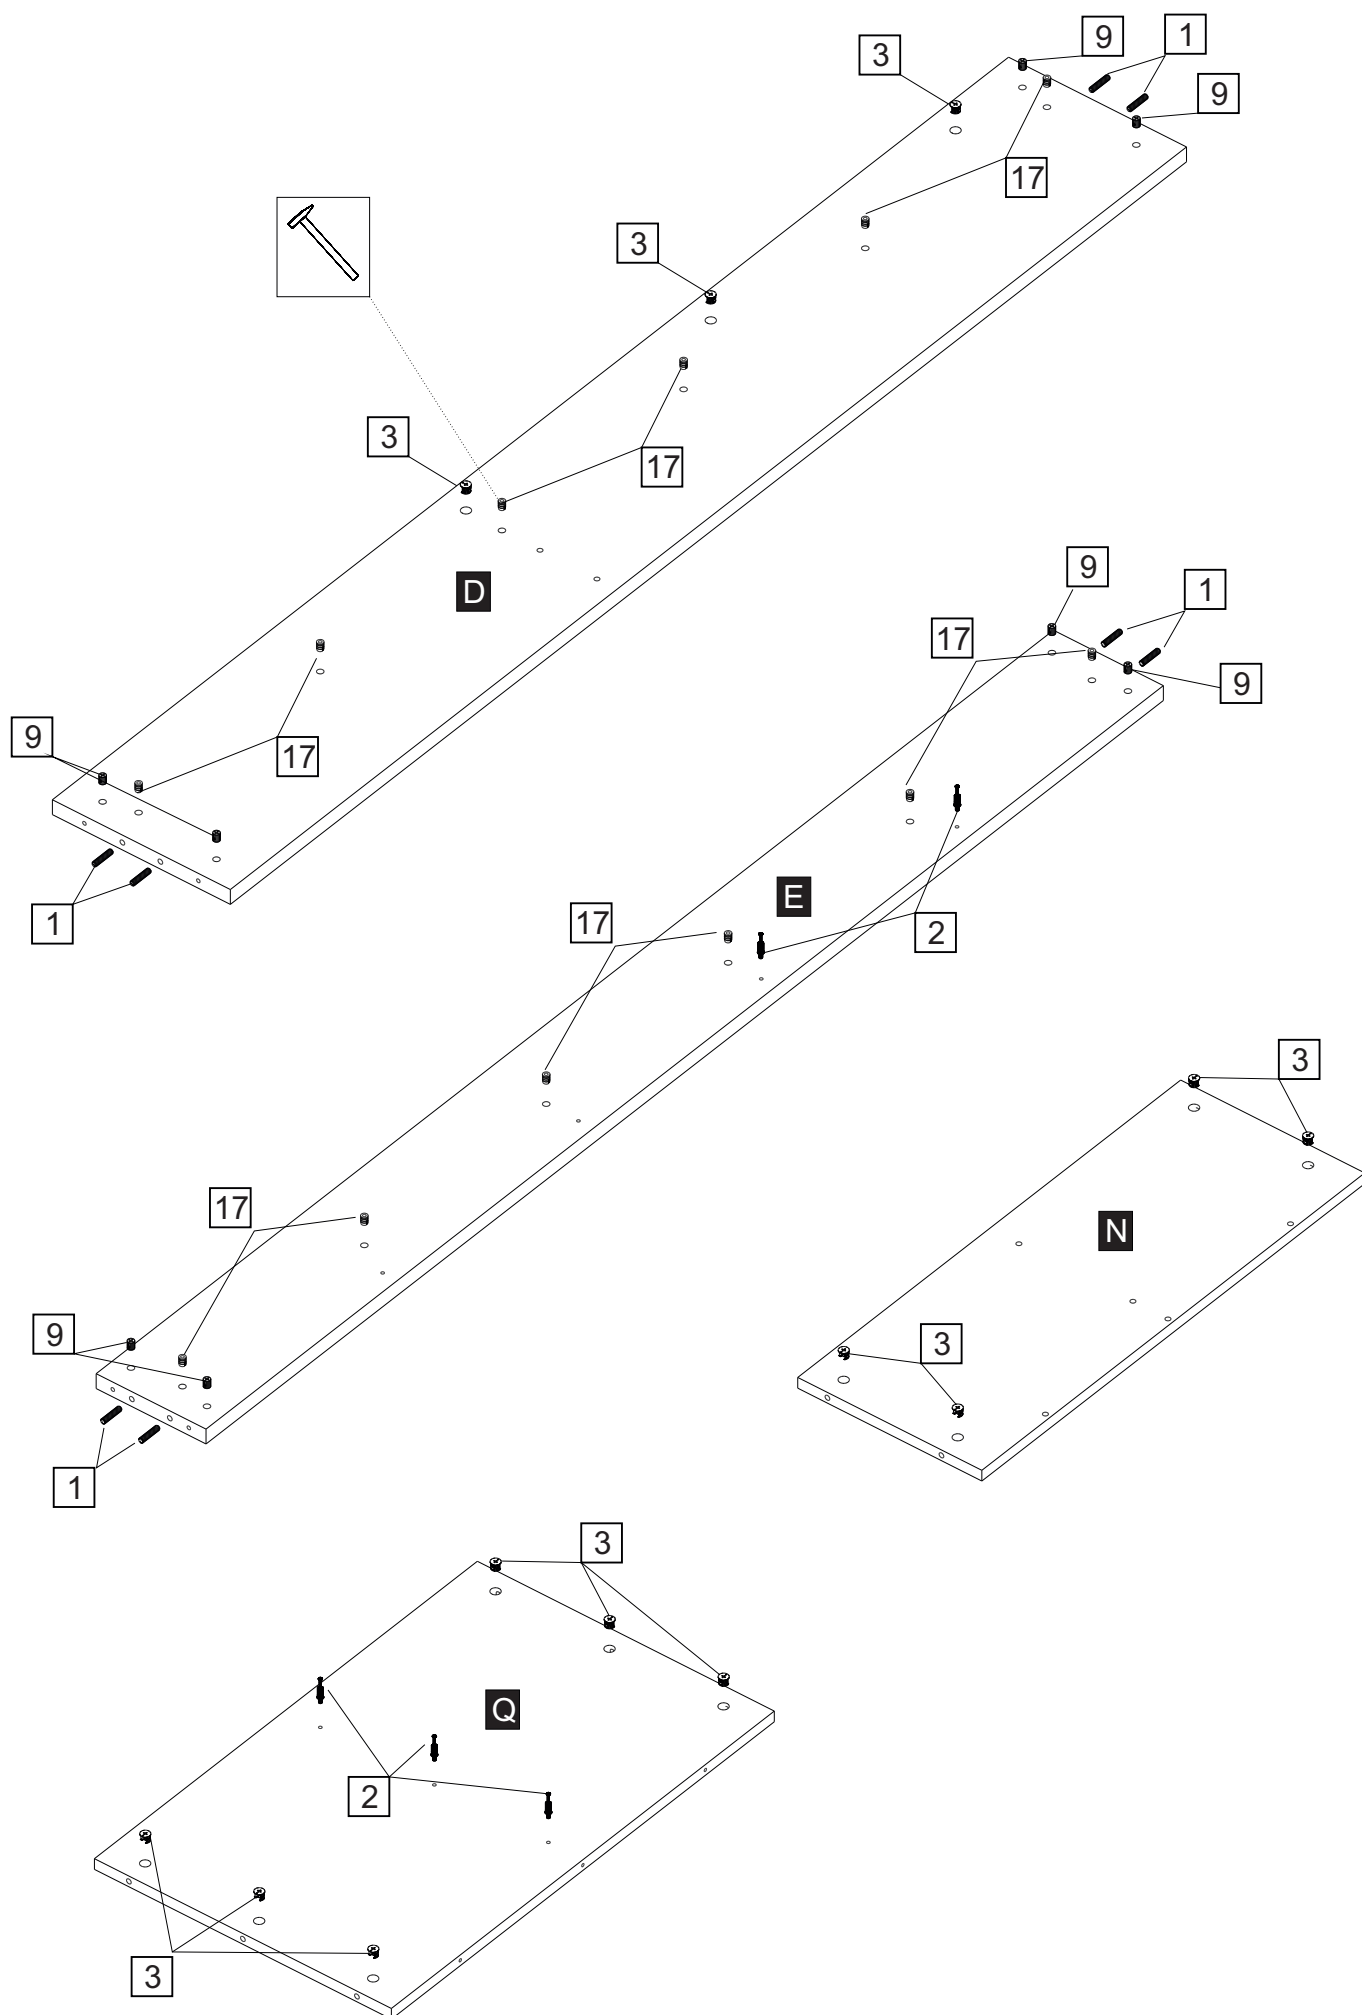

avaks

nábytok

LEO

90 pravá

	2050
	800
	954

1/1

kolík 8x35	14ks	tiahlo	23ks	excenter	29ks	krytka	13ks	klinec 1,2x25	12ks	klzák	6ks	skrutka zh 3,5x16	12ks
kolesko 24	6ks	valčeková matica M6	10ks	skrutka M6x70	10ks	skrutka M6x35	12ks	skrutka zh 3,5x30	2ks	konfirmát 7x50	17ks	konfirmát 7x70	2ks
kolík 8x60	4ks	tiahlo obojstranné	3ks	narážacia hmoždina M6	12ks								

2

hrana/edge