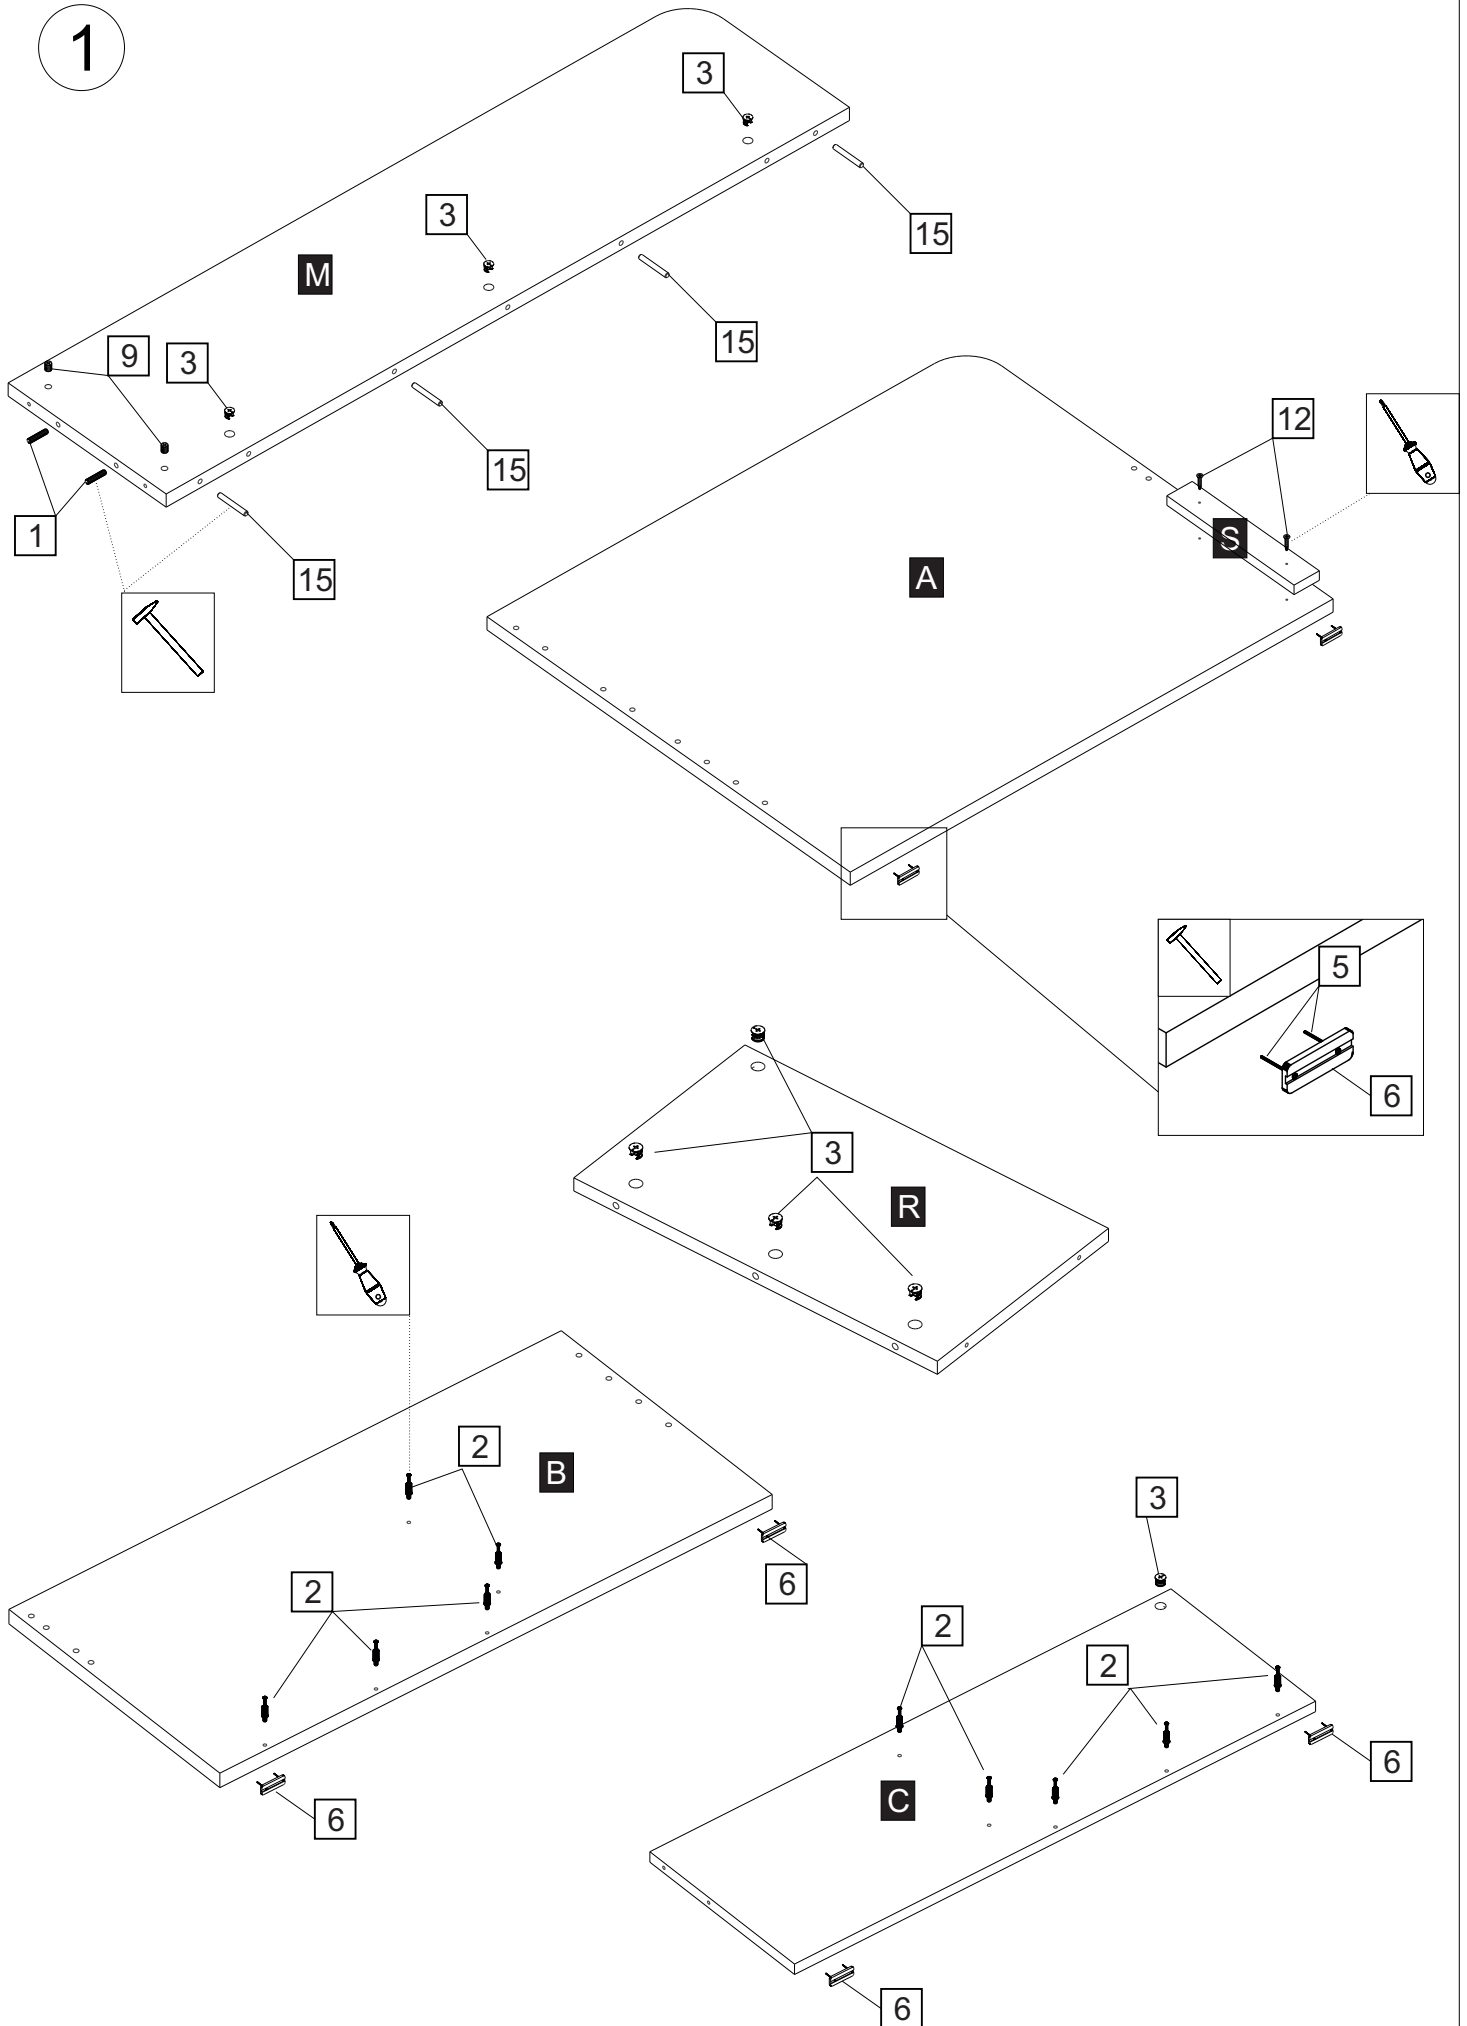

avaks

nábytok

LEO

90 pravá

	2050
	800
	954

1/1

kolík 8x35	14ks	tiahlo	23ks	excenter	29ks	krytka	13ks	klinec 1,2x25	12ks	klzák	6ks	skrutka zh 3,5x16	12ks
kolesko 24	6ks	valčeková matica M6	10ks	skrutka M6x70	10ks	skrutka M6x35	12ks	skrutka zh 3,5x30	2ks	konfirmát 7x50	17ks	konfirmát 7x70	2ks
kolík 8x60	4ks	tiahlo obojstranné	3ks	narážacia hmoždina M6	12ks								

2

hrana/edge