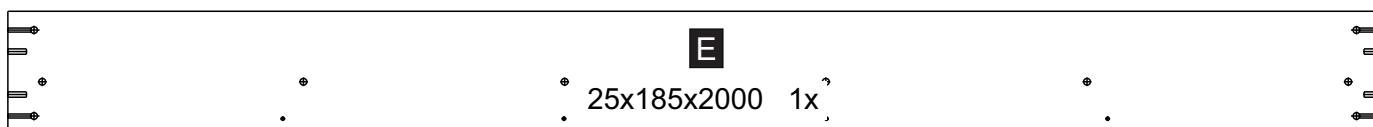

avaks

nábytok

LEO

90 pravá

	2050
	800
	954

1/1

kolík 8x35	14ks	tiahlo	23ks	excenter	29ks	krytka	13ks	klinec 1,2x25	12ks	klzák	6ks	skrutka zh 3,5x16	12ks
kolesko 24	6ks	valčeková matica M6	10ks	skrutka M6x70	10ks	skrutka M6x35	12ks	skrutka zh 3,5x30	2ks	konfirmát 7x50	17ks	konfirmát 7x70	2ks
kolík 8x60	4ks	tiahlo obojstranné	3ks	narážacia hmoždina M6	12ks								