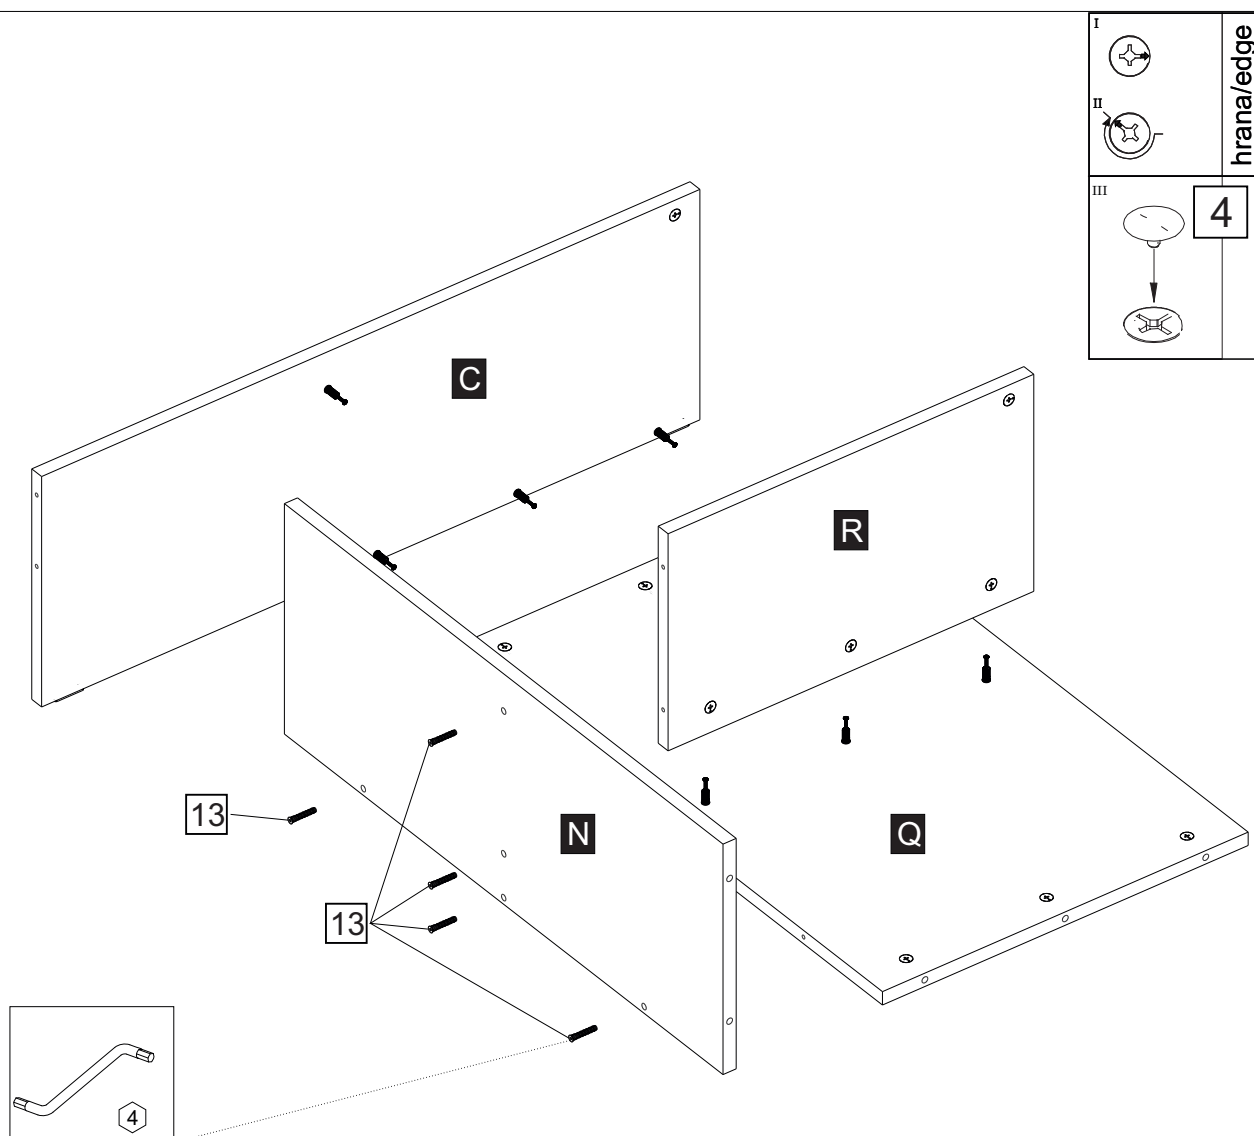

avaks

nábytok

LEO

90 pravá

	2050
	800
	954

1/1

kolík 8x35	14ks	tiahlo	23ks	excenter	29ks	krytka	13ks	klinec 1,2x25	12ks	klzák	6ks	skrutka zh 3,5x16	12ks
kolesko 24	6ks	valčeková matica M6	10ks	skrutka M6x70	10ks	skrutka M6x35	12ks	skrutka zh 3,5x30	2ks	konfirmát 7x50	17ks	konfirmát 7x70	2ks
kolík 8x60	4ks	tiahlo obojstranné	3ks	narážacia hmoždina M6	12ks								

2

hrana/edge