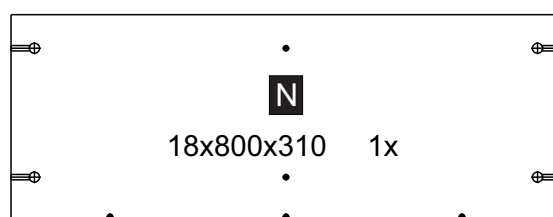

avaks

nábytok

LEO

90 pravá

	2050
	800
	954

1/1

kolík 8x35	14ks	tiahlo	23ks	excenter	29ks	krytka	13ks	klinec 1,2x25	12ks	klzák	6ks	skrutka zh 3,5x16	12ks
kolesko 24	6ks	valčeková matica M6	10ks	skrutka M6x70	10ks	skrutka M6x35	12ks	skrutka zh 3,5x30	2ks	konfirmát 7x50	17ks	konfirmát 7x70	2ks
kolík 8x60	4ks	tiahlo obojstranné	3ks	narážacia hmoždina M6	12ks								