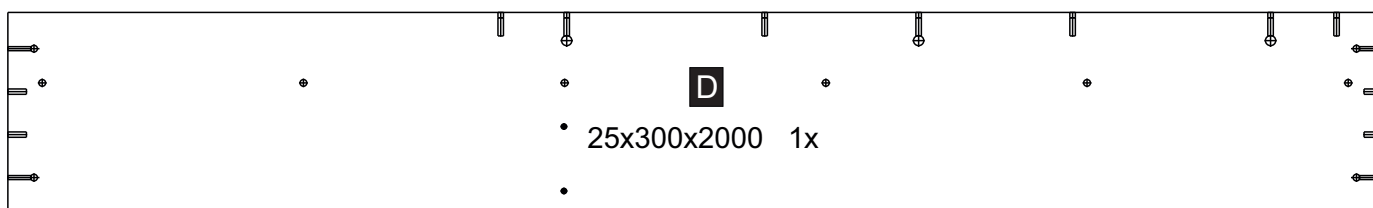

avaks

nábytok

LEO

90 pravá

	2050
	800
	954

1/1

kolík 8x35	14ks	tiahlo	23ks	excenter	29ks	krytka	13ks	klinec 1,2x25	12ks	klzák	6ks	skrutka zh 3,5x16	12ks
kolesko 24	6ks	valčeková matica M6	10ks	skrutka M6x70	10ks	skrutka M6x35	12ks	skrutka zh 3,5x30	2ks	konfirmát 7x50	17ks	konfirmát 7x70	2ks
kolík 8x60	4ks	tiahlo obojstranné	3ks	narážacia hmoždina M6	12ks								

2

hrana/edge