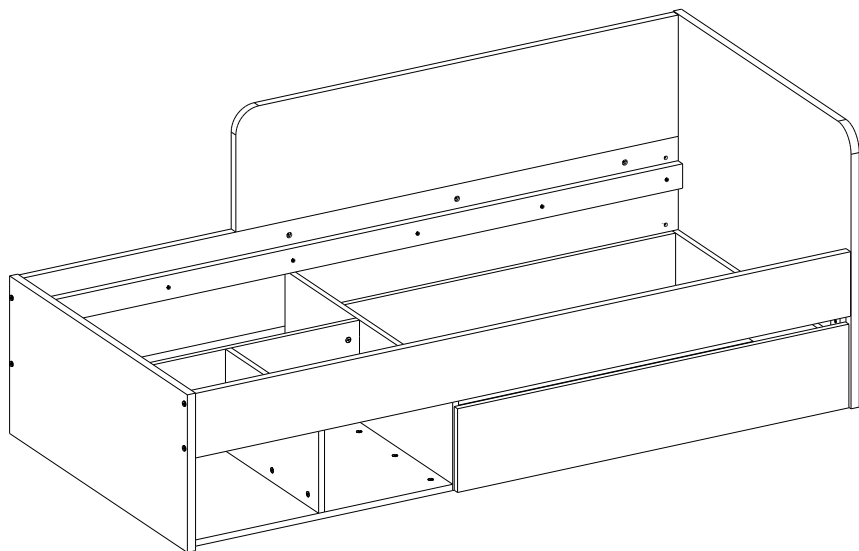

avaks

nábytok

LEO

90 pravá

	2050
	800
	954

1/1

kolík 8x35	14ks	tiahlo	23ks	excenter	29ks	krytka	13ks	klinec 1,2x25	12ks	klzák	6ks	skrutka zh 3,5x16	12ks
kolesko 24	6ks	valčeková matica M6	10ks	skrutka M6x70	10ks	skrutka M6x35	12ks	skrutka zh 3,5x30	2ks	konfirmát 7x50	17ks	konfirmát 7x70	2ks
kolík 8x60	4ks	tiahlo obojstranné	3ks	narážacia hmoždina M6	12ks								

2

hrana/edge