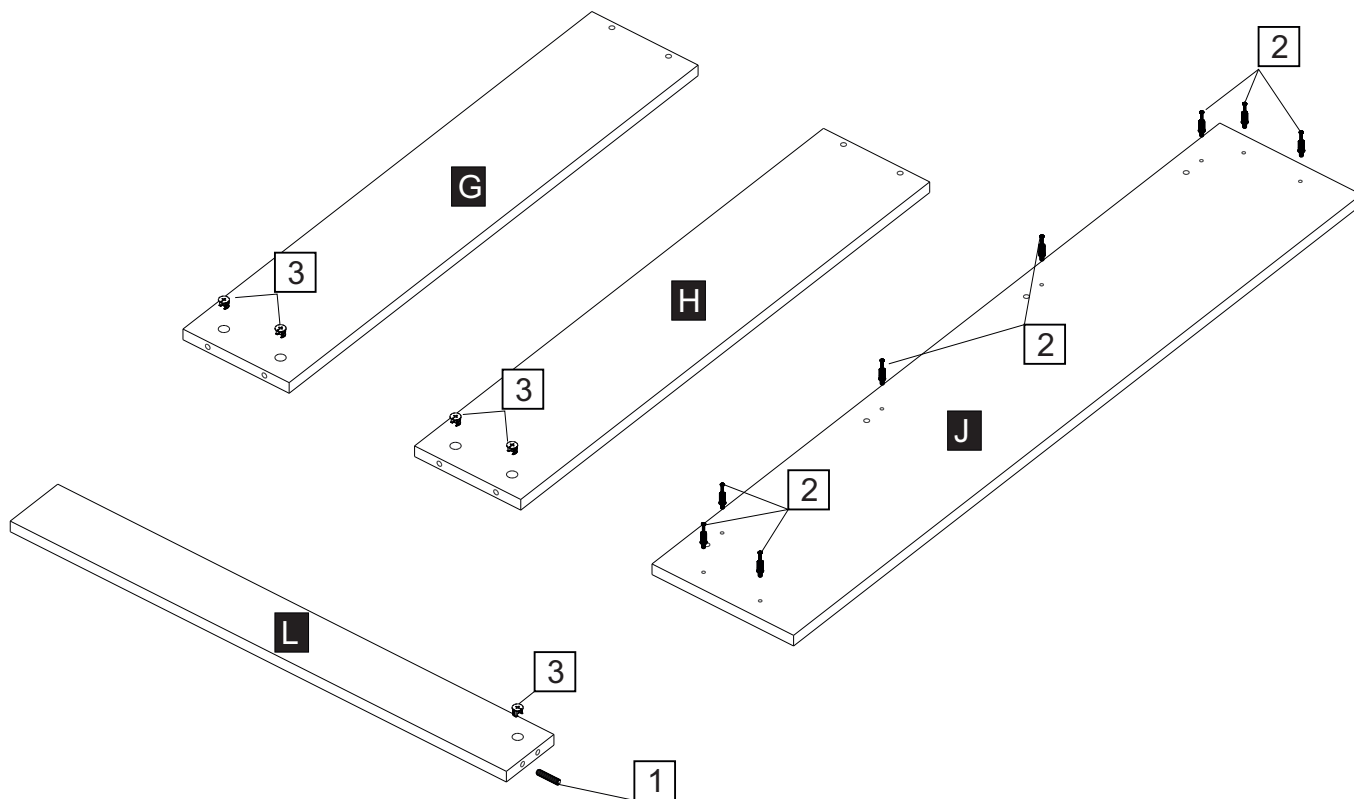

avaks

nábytok

LEO

90 pravá

	2050
	800
	954

1/1

kolík 8x35	14ks	tiahlo	23ks	excenter	29ks	krytka	13ks	klinec 1,2x25	12ks	klzák	6ks	skrutka zh 3,5x16	12ks
kolesko 24	6ks	valčeková matica M6	10ks	skrutka M6x70	10ks	skrutka M6x35	12ks	skrutka zh 3,5x30	2ks	konfirmát 7x50	17ks	konfirmát 7x70	2ks
kolík 8x60	4ks	tiahlo obojstranné	3ks	narážacia hmoždina M6	12ks								

2

hrana/edge