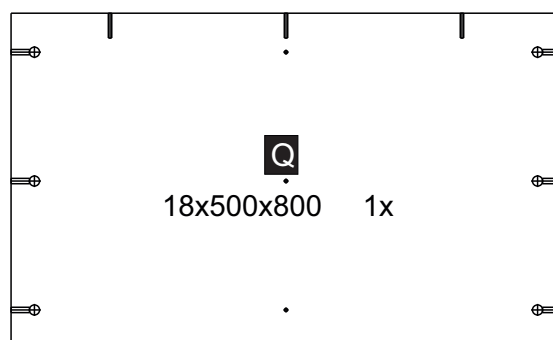

avaks

nábytok

LEO

90 pravá

	2050
	800
	954

1/1

kolík 8x35	14ks	tiahlo	23ks	excenter	29ks	krytka	13ks	klinec 1,2x25	12ks	klzák	6ks	skrutka zh 3,5x16	12ks
kolesko 24	6ks	valčeková matica M6	10ks	skrutka M6x70	10ks	skrutka M6x35	12ks	skrutka zh 3,5x30	2ks	konfirmát 7x50	17ks	konfirmát 7x70	2ks
kolík 8x60	4ks	tiahlo obojstranné	3ks	narážacia hmoždina M6	12ks								