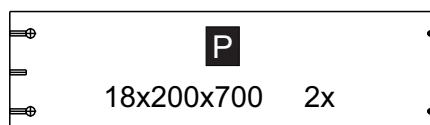

## korpus 160

	1654
	500
	2050

1/1

<b>1</b> 	<b>2</b> 	<b>3</b> 	<b>4</b> 	<b>5</b> 	<b>6</b> 	<b>7</b> 							
kolík 8x35	30ks	tiahlo	28ks	excenter	32ks	krytka	12ks	klincec 1,2x25	20ks	klizák	10ks	skrutka zh 3,5x16	24ks
<b>8</b> 	<b>9</b> 	<b>10</b> 	<b>11</b> 	<b>12</b> 	<b>13</b> 	<b>14</b> 							
koliesko 24	12ks	valčeková matica M6	4ks	skrutka M6x70	4ks	skrutka M6x35	16ks	skrutka zh 3,5x30	4ks	konfirmát 7x50	59ks	konfirmát 7x70	4ks
<b>15</b> 	<b>16</b> 	<b>17</b> 											
kolík 8x60	2ks	tiahlo obojstranné	2ks	narážacia hmoždina M6	16ks								