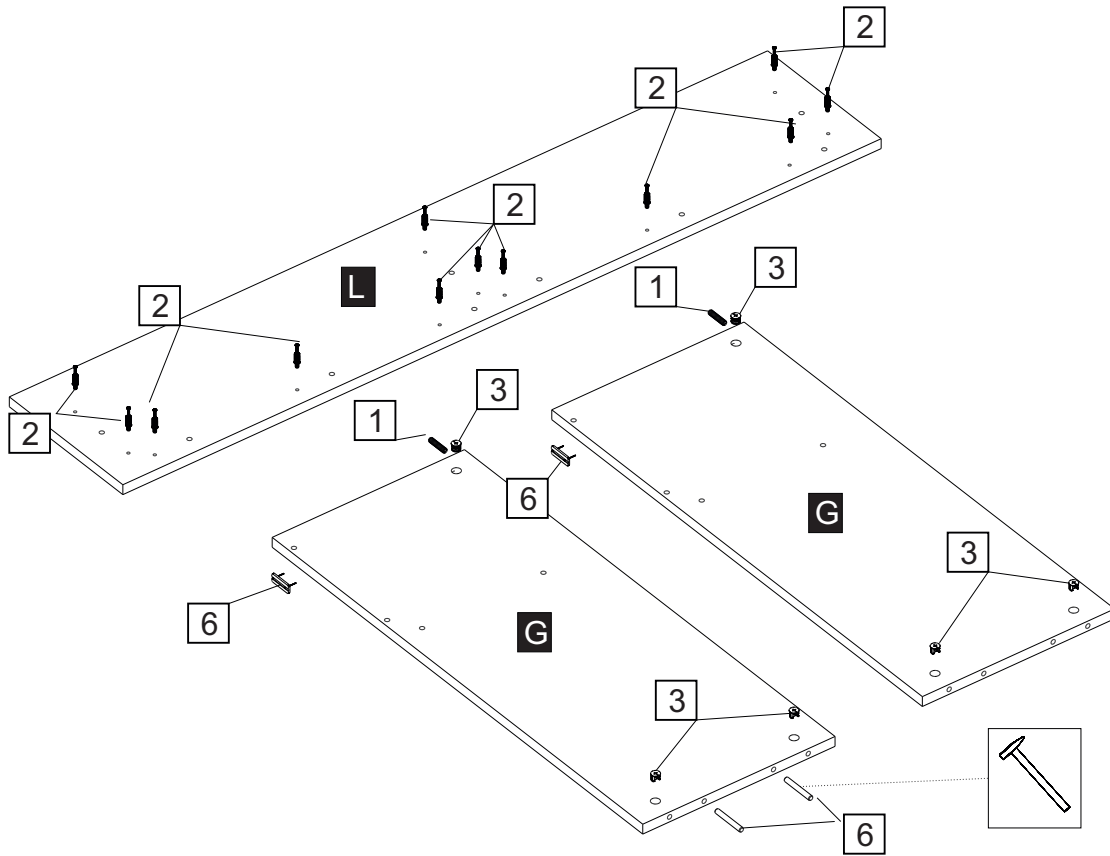

## korpus 160

	1654
	500
	2050

1/1

<b>1</b> 	<b>2</b> 	<b>3</b> 	<b>4</b> 	<b>5</b> 	<b>6</b> 	<b>7</b> 							
kolík 8x35	30ks	tiahlo	28ks	excenter	32ks	krytka	12ks	klincec 1,2x25	20ks	klizák	10ks	skrutka zh 3,5x16	24ks
<b>8</b> 	<b>9</b> 	<b>10</b> 	<b>11</b> 	<b>12</b> 	<b>13</b> 	<b>14</b> 							
koliesko 24	12ks	valčeková matica M6	4ks	skrutka M6x70	4ks	skrutka M6x35	16ks	skrutka zh 3,5x30	4ks	konfirmát 7x50	59ks	konfirmát 7x70	4ks
<b>15</b> 	<b>16</b> 	<b>17</b> 											
kolík 8x60	2ks	tiahlo obojstranné	2ks	narážacia hmoždina M6	16ks								