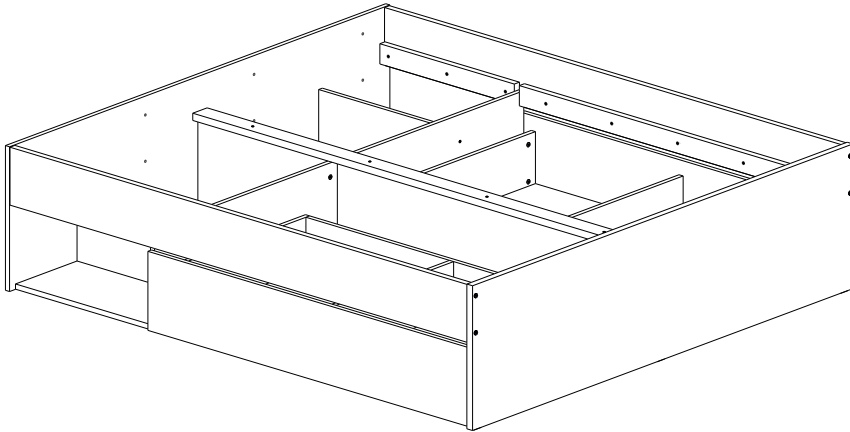

## korpus 160

	1654
	500
	2050

1/1

<b>1</b> 	<b>2</b> 	<b>3</b> 	<b>4</b> 	<b>5</b> 	<b>6</b> 	<b>7</b> 							
kolík 8x35	30ks	tiahlo	28ks	excenter	32ks	krytka	12ks	klincec 1,2x25	20ks	klizák	10ks	skrutka zh 3,5x16	24ks
<b>8</b> 	<b>9</b> 	<b>10</b> 	<b>11</b> 	<b>12</b> 	<b>13</b> 	<b>14</b> 							
koliesko 24	12ks	valčeková matica M6	4ks	skrutka M6x70	4ks	skrutka M6x35	16ks	skrutka zh 3,5x30	4ks	konfirmát 7x50	59ks	konfirmát 7x70	4ks
<b>15</b> 	<b>16</b> 	<b>17</b> 											
kolík 8x60	2ks	tiahlo obojstranné	2ks	narážacia hmoždina M6	16ks								