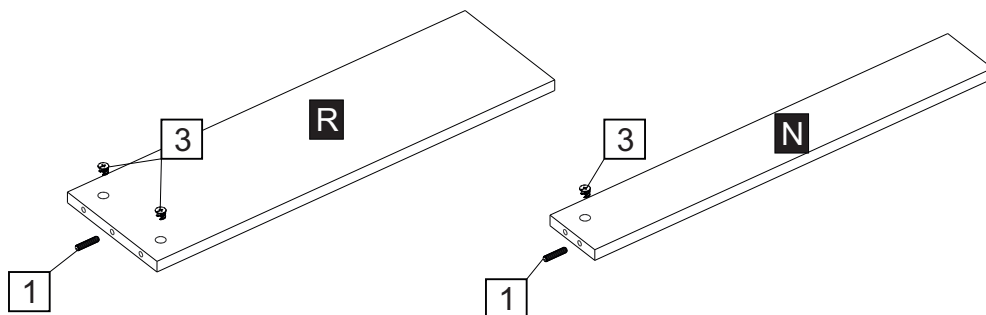

## korpus 160

	1654
	500
	2050

1/1

<b>1</b> 	<b>2</b> 	<b>3</b> 	<b>4</b> 	<b>5</b> 	<b>6</b> 	<b>7</b> 							
kolík 8x35	30ks	tiahlo	28ks	excenter	32ks	krytka	12ks	klincec 1,2x25	20ks	klizák	10ks	skrutka zh 3,5x16	24ks
<b>8</b> 	<b>9</b> 	<b>10</b> 	<b>11</b> 	<b>12</b> 	<b>13</b> 	<b>14</b> 							
koliesko 24	12ks	valčeková matica M6	4ks	skrutka M6x70	4ks	skrutka M6x35	16ks	skrutka zh 3,5x30	4ks	konfirmát 7x50	59ks	konfirmát 7x70	4ks
<b>15</b> 	<b>16</b> 	<b>17</b> 											
kolík 8x60	2ks	tiahlo obojstranné	2ks	narážacia hmoždina M6	16ks								