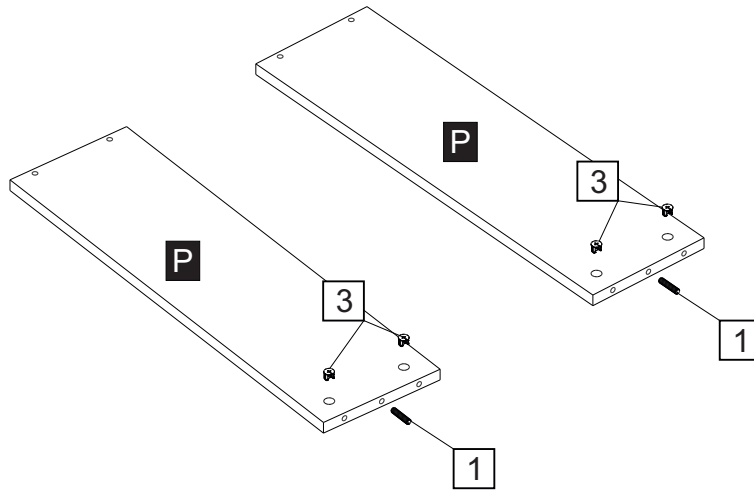

## korpus 160

	1654
	500
	2050

1/1

<b>1</b> 	<b>2</b> 	<b>3</b> 	<b>4</b> 	<b>5</b> 	<b>6</b> 	<b>7</b> 							
kolík 8x35	30ks	tiahlo	28ks	excenter	32ks	krytka	12ks	klincec 1,2x25	20ks	klizák	10ks	skrutka zh 3,5x16	24ks
<b>8</b> 	<b>9</b> 	<b>10</b> 	<b>11</b> 	<b>12</b> 	<b>13</b> 	<b>14</b> 							
koliesko 24	12ks	valčeková matica M6	4ks	skrutka M6x70	4ks	skrutka M6x35	16ks	skrutka zh 3,5x30	4ks	konfirmát 7x50	59ks	konfirmát 7x70	4ks
<b>15</b> 	<b>16</b> 	<b>17</b> 											
kolík 8x60	2ks	tiahlo obojstranné	2ks	narážacia hmoždina M6	16ks								