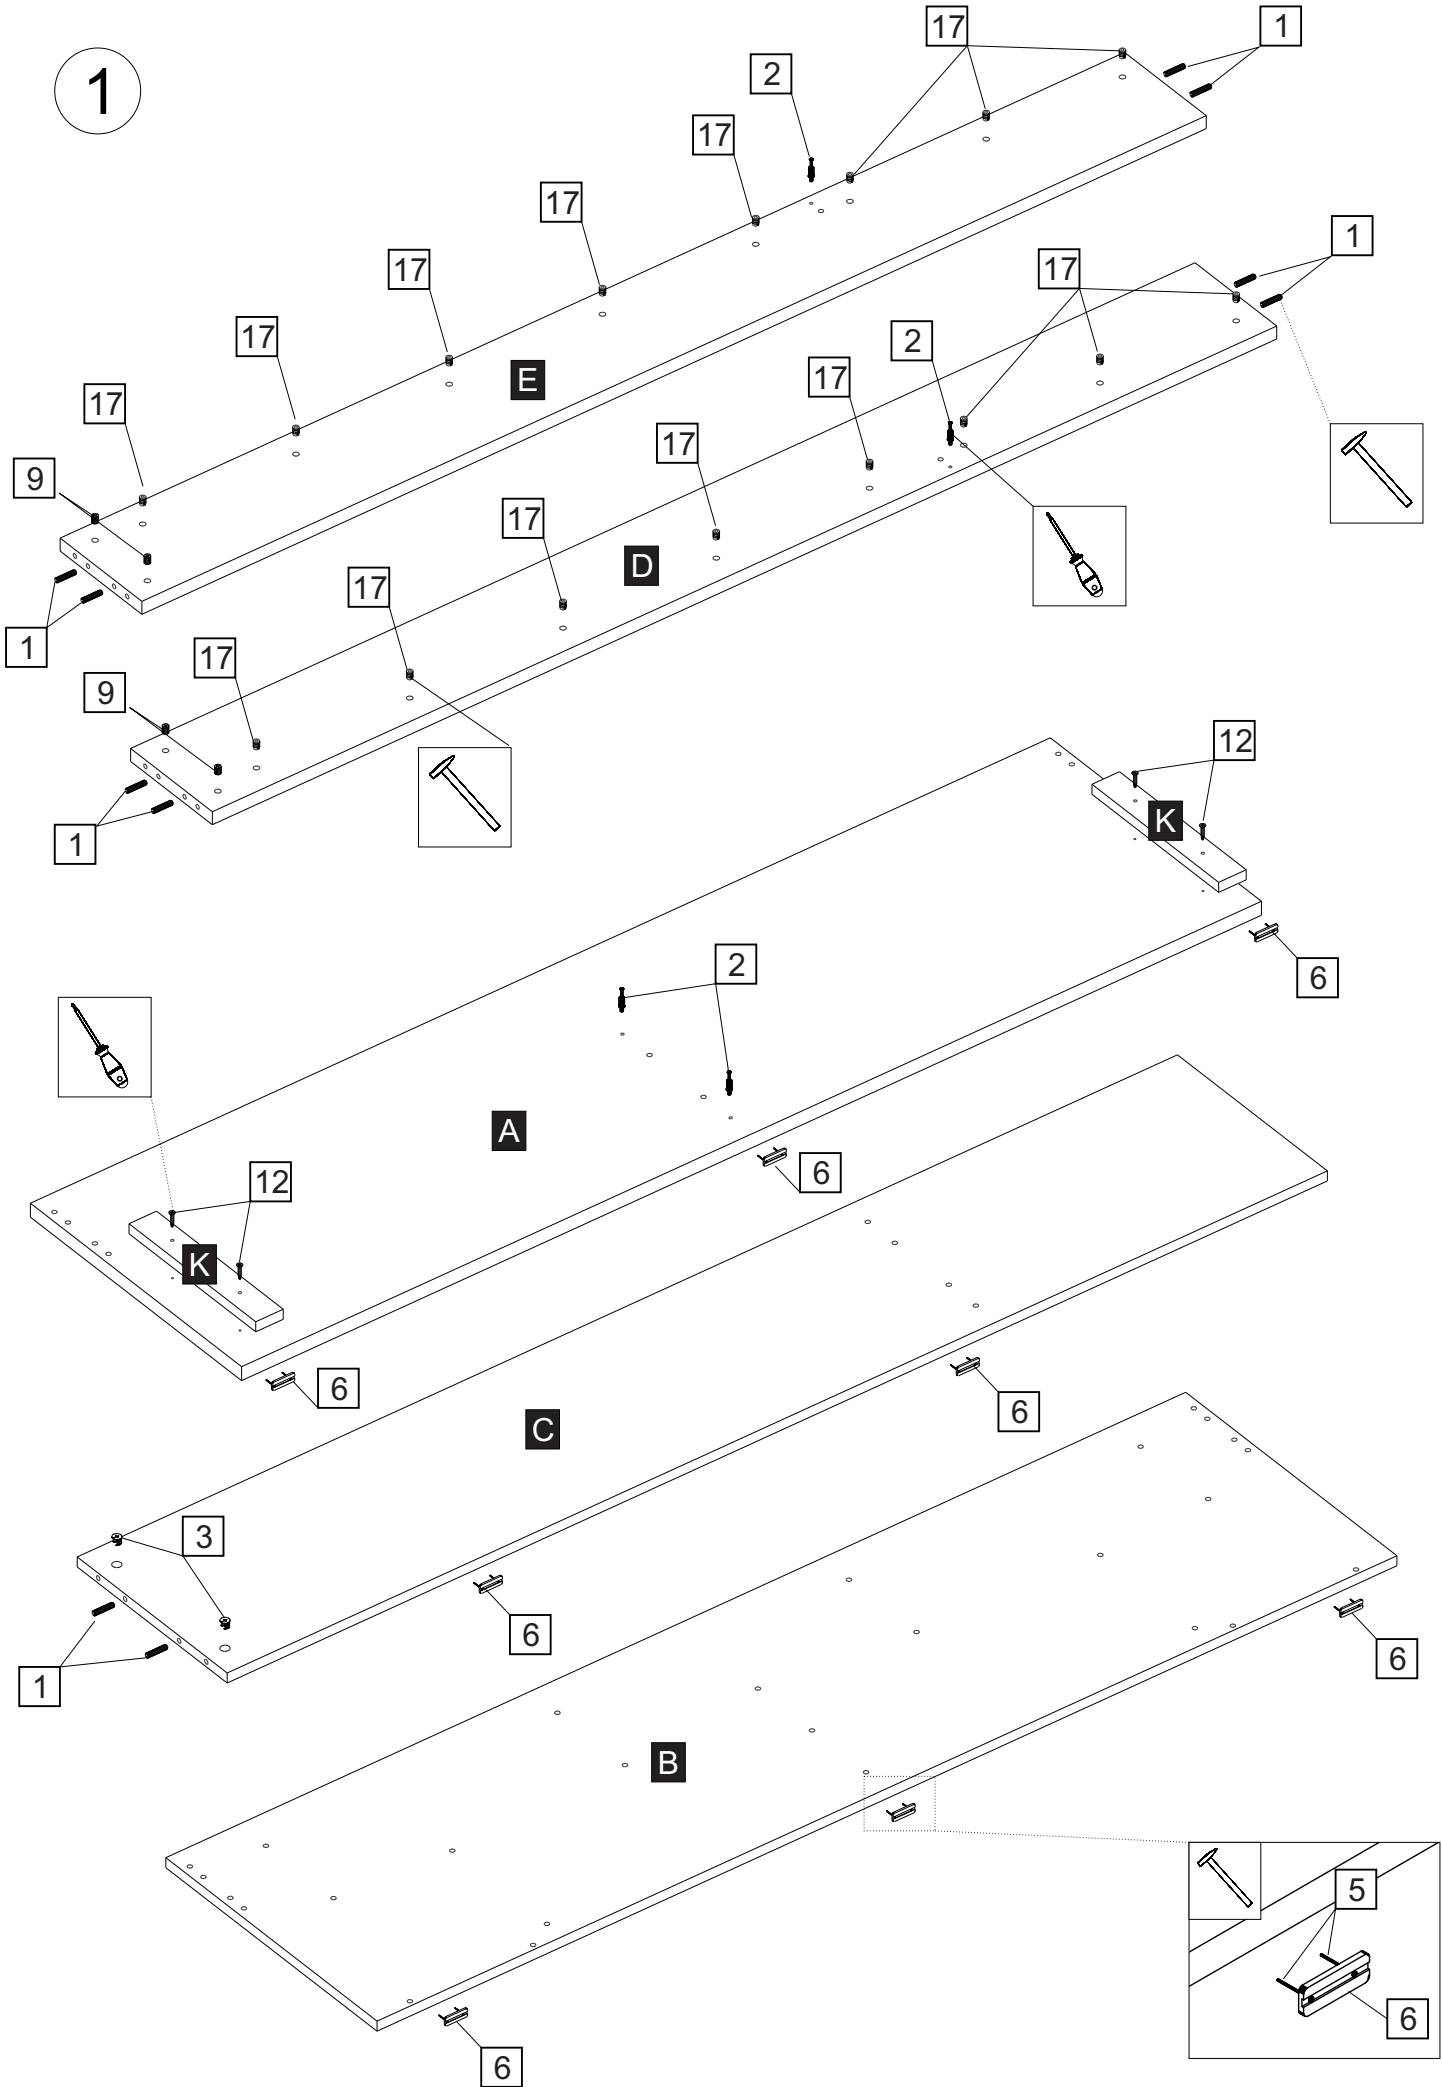

## korpus 160

	1654
	500
	2050

1/1

<b>1</b> 	<b>2</b> 	<b>3</b> 	<b>4</b> 	<b>5</b> 	<b>6</b> 	<b>7</b> 							
kolík 8x35	30ks	tiahlo	28ks	excenter	32ks	krytka	12ks	klincec 1,2x25	20ks	klizák	10ks	skrutka zh 3,5x16	24ks
<b>8</b> 	<b>9</b> 	<b>10</b> 	<b>11</b> 	<b>12</b> 	<b>13</b> 	<b>14</b> 							
koliesko 24	12ks	valčeková matica M6	4ks	skrutka M6x70	4ks	skrutka M6x35	16ks	skrutka zh 3,5x30	4ks	konfirmát 7x50	59ks	konfirmát 7x70	4ks
<b>15</b> 	<b>16</b> 	<b>17</b> 											
kolík 8x60	2ks	tiahlo obojstranné	2ks	narážacia hmoždina M6	16ks								

2

3