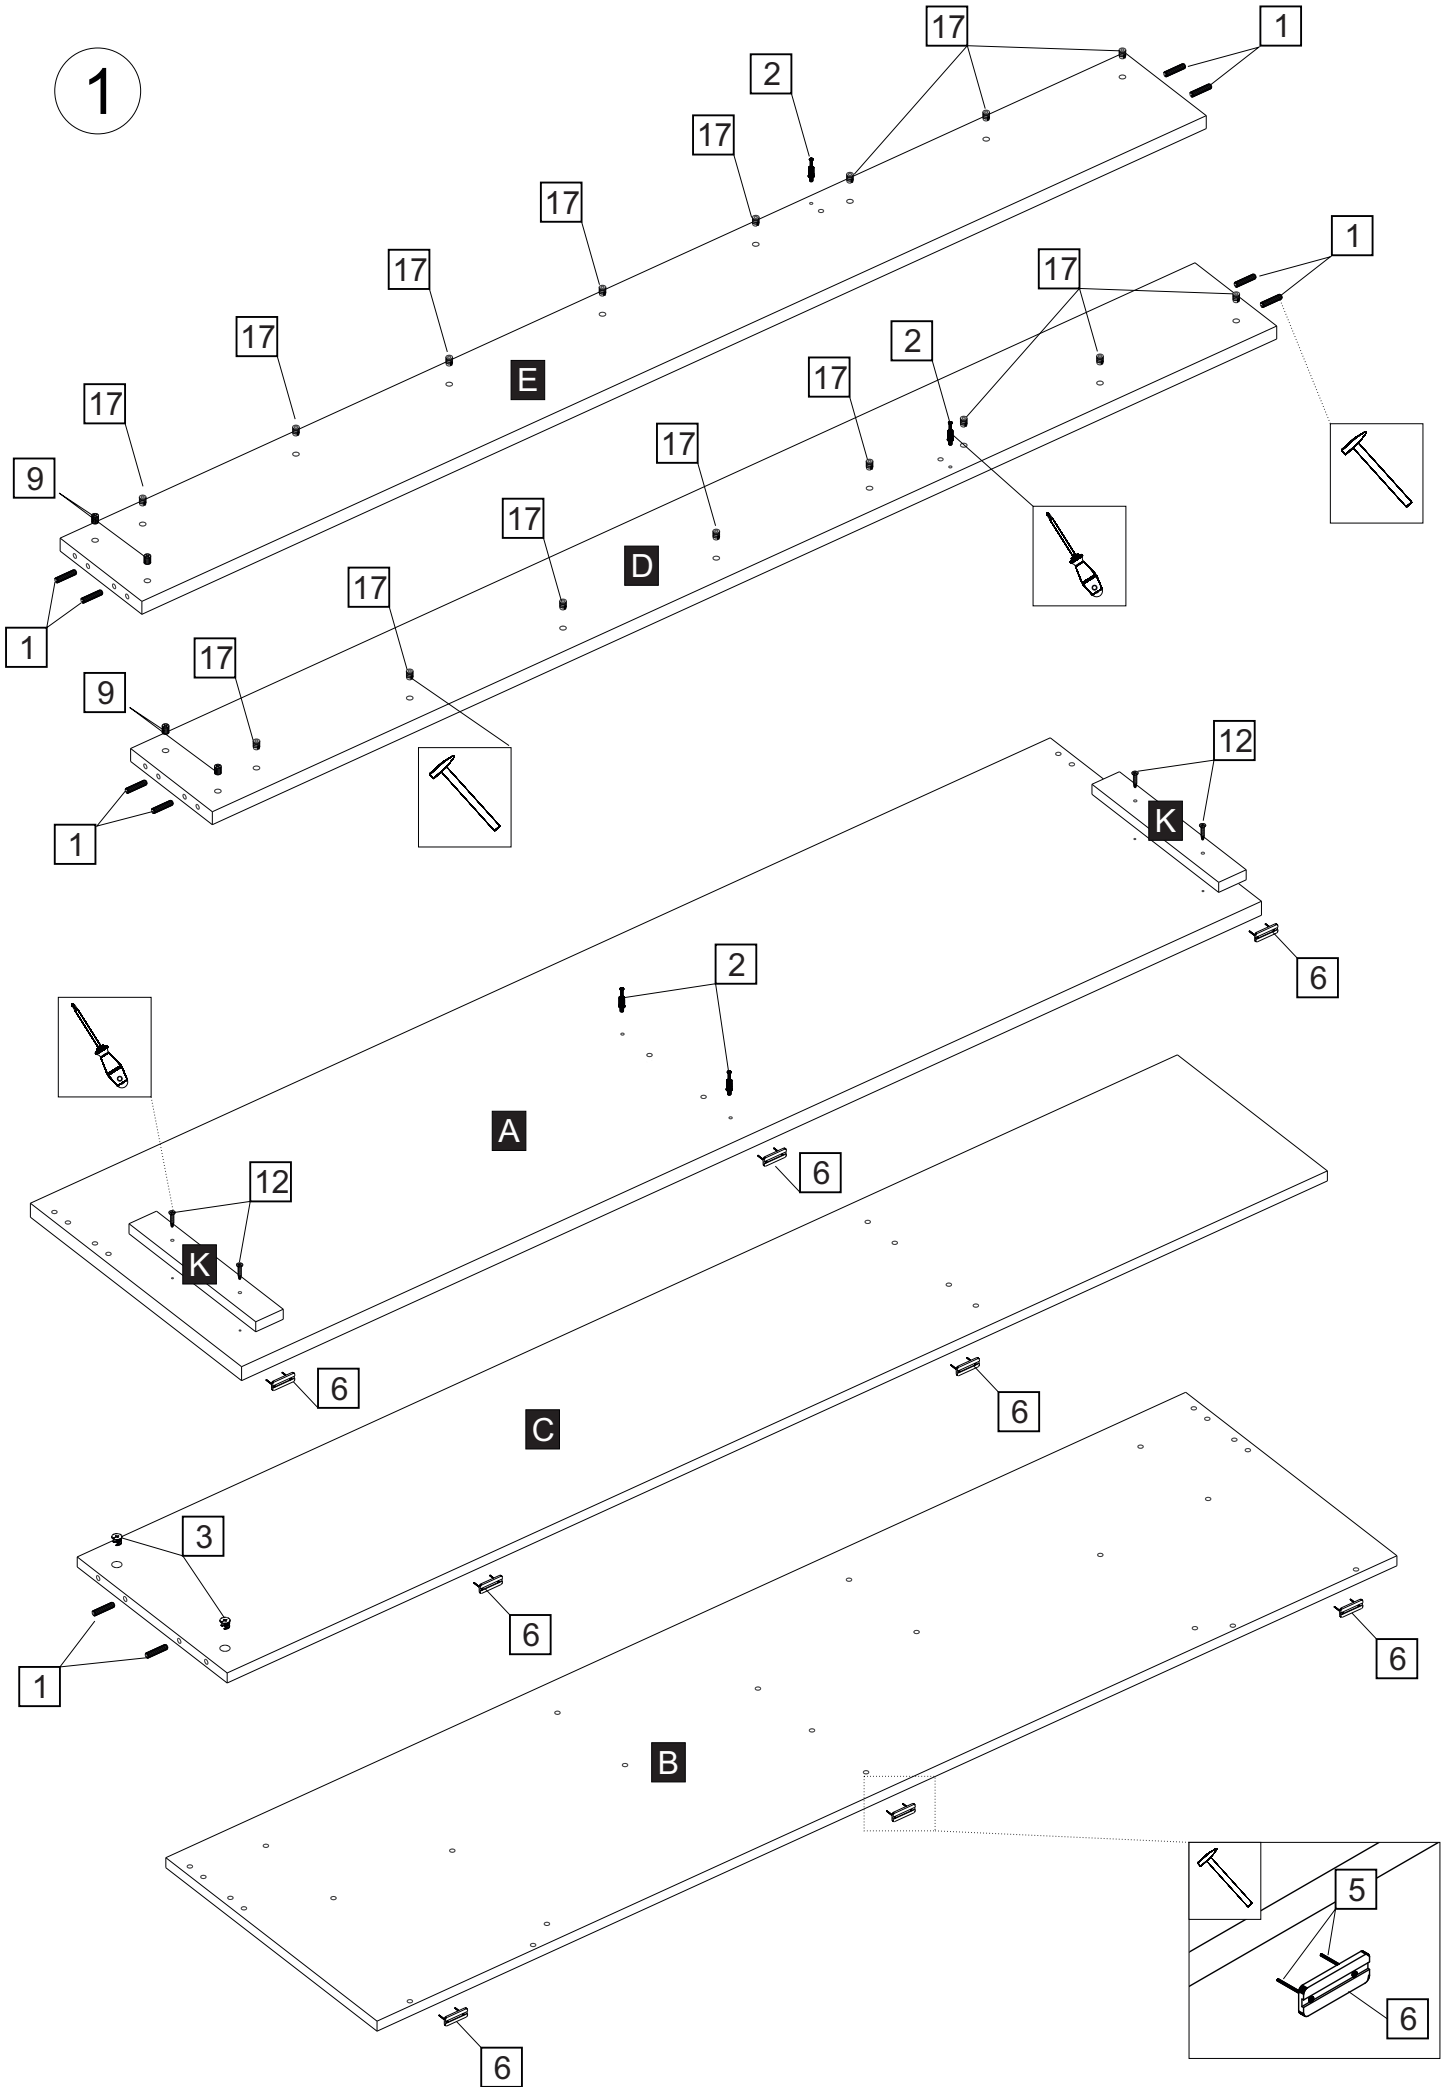

## korpus 180

	1854
	500
	2050

1/1

<b>1</b> 	<b>2</b> 	<b>3</b> 	<b>4</b> 	<b>5</b> 	<b>6</b> 	<b>7</b> 							
kolík 8x35	30ks	tiahlo	28ks	excenter	32ks	krytka	12ks	klincec 1,2x25	20ks	klizák	10ks	skrutka zh 3,5x16	24ks
<b>8</b> 	<b>9</b> 	<b>10</b> 	<b>11</b> 	<b>12</b> 	<b>13</b> 	<b>14</b> 							
koliesko 24	12ks	valčeková matica M6	4ks	skrutka M6x70	4ks	skrutka M6x35	16ks	skrutka zh 3,5x30	4ks	konfirmát 7x50	59ks	konfirmát 7x70	4ks
<b>15</b> 	<b>16</b> 	<b>17</b> 											
kolík 8x60	2ks	tiahlo obojstranné	2ks	narážacia hmoždina M6	16ks								

2

3