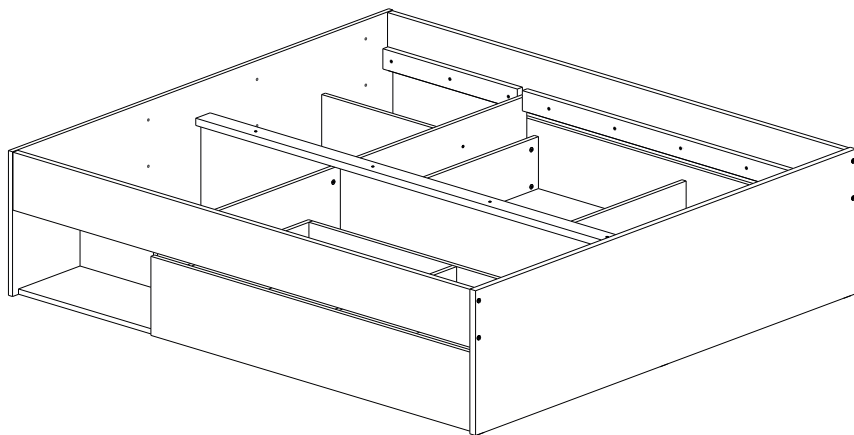

## korpus 180

	1854
	500
	2050

1/1

<b>1</b> 	<b>2</b> 	<b>3</b> 	<b>4</b> 	<b>5</b> 	<b>6</b> 	<b>7</b> 							
kolík 8x35	30ks	tiahlo	28ks	excenter	32ks	krytka	12ks	klincec 1,2x25	20ks	klizák	10ks	skrutka zh 3,5x16	24ks
<b>8</b> 	<b>9</b> 	<b>10</b> 	<b>11</b> 	<b>12</b> 	<b>13</b> 	<b>14</b> 							
koliesko 24	12ks	valčeková matica M6	4ks	skrutka M6x70	4ks	skrutka M6x35	16ks	skrutka zh 3,5x30	4ks	konfirmát 7x50	59ks	konfirmát 7x70	4ks
<b>15</b> 	<b>16</b> 	<b>17</b> 											
kolík 8x60	2ks	tiahlo obojstranné	2ks	narážacia hmoždina M6	16ks								