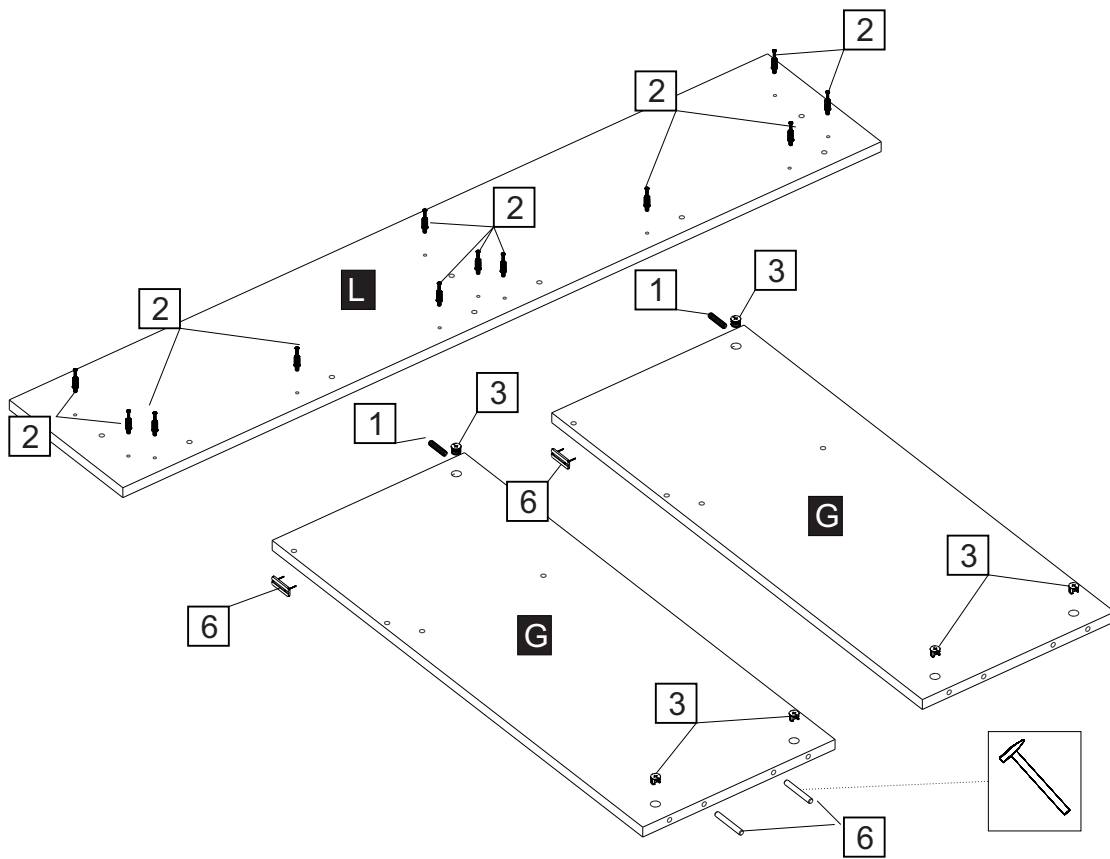

## korpus 180

	1854
	500
	2050

1/1

<b>1</b> 	<b>2</b> 	<b>3</b> 	<b>4</b> 	<b>5</b> 	<b>6</b> 	<b>7</b> 							
kolík 8x35	30ks	tiahlo	28ks	excenter	32ks	krytka	12ks	klincec 1,2x25	20ks	klizák	10ks	skrutka zh 3,5x16	24ks
<b>8</b> 	<b>9</b> 	<b>10</b> 	<b>11</b> 	<b>12</b> 	<b>13</b> 	<b>14</b> 							
koliesko 24	12ks	valčeková matica M6	4ks	skrutka M6x70	4ks	skrutka M6x35	16ks	skrutka zh 3,5x30	4ks	konfirmát 7x50	59ks	konfirmát 7x70	4ks
<b>15</b> 	<b>16</b> 	<b>17</b> 											
kolík 8x60	2ks	tiahlo obojstranné	2ks	narážacia hmoždina M6	16ks								