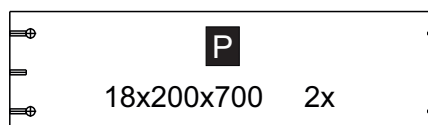

## korpus 180

	1854
	500
	2050

1/1

<b>1</b> 	<b>2</b> 	<b>3</b> 	<b>4</b> 	<b>5</b> 	<b>6</b> 	<b>7</b> 							
kolík 8x35	30ks	tiahlo	28ks	excenter	32ks	krytka	12ks	klincec 1,2x25	20ks	klizák	10ks	skrutka zh 3,5x16	24ks
<b>8</b> 	<b>9</b> 	<b>10</b> 	<b>11</b> 	<b>12</b> 	<b>13</b> 	<b>14</b> 							
koliesko 24	12ks	valčeková matica M6	4ks	skrutka M6x70	4ks	skrutka M6x35	16ks	skrutka zh 3,5x30	4ks	konfirmát 7x50	59ks	konfirmát 7x70	4ks
<b>15</b> 	<b>16</b> 	<b>17</b> 											
kolík 8x60	2ks	tiahlo obojstranné	2ks	narážacia hmoždina M6	16ks								