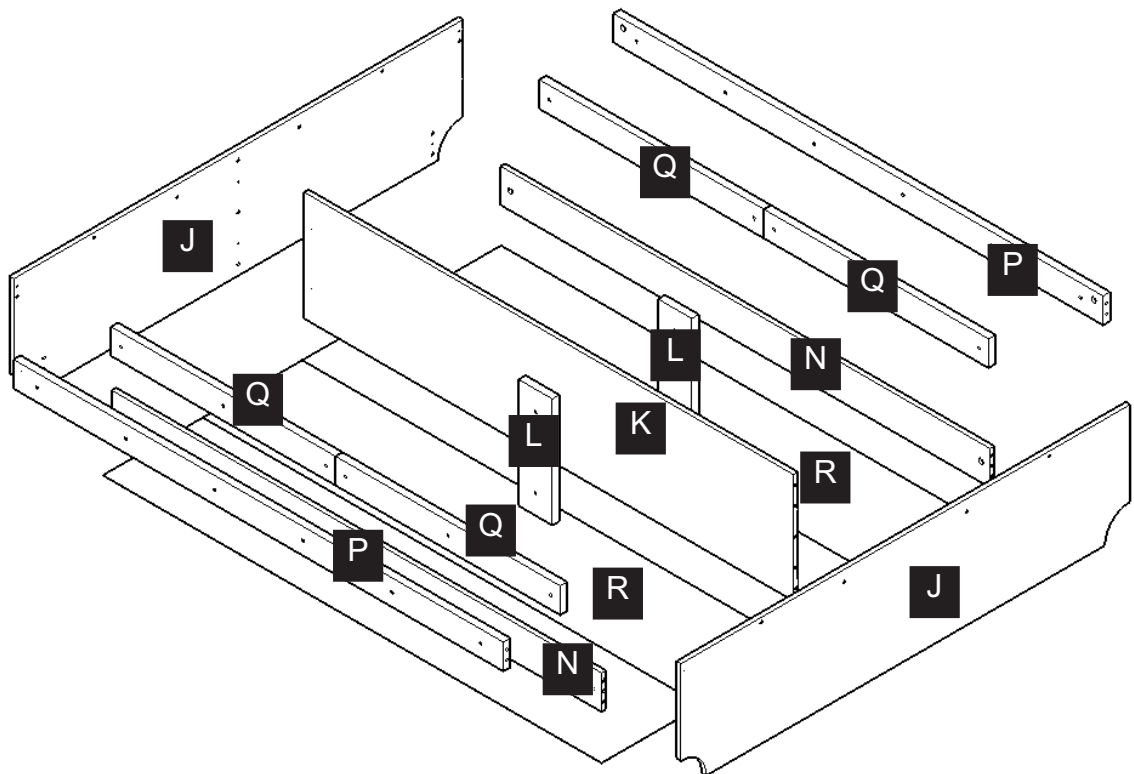

# ROXI UP

## 160

|  |      |
|--|------|
|  | 1600 |
|  | 390  |
|  | 1776 |

|                 |      |                 |      |          |      |        |      |       |     |               |      |                 |      |
|-----------------|------|-----------------|------|----------|------|--------|------|-------|-----|---------------|------|-----------------|------|
| 1               | 3    | 4               | 5    | 7        | 8    | 9      |      |       |     |               |      |                 |      |
| kolík 8x35      | 18ks | tiaho           | 12ks | excenter | 12ks | krytka | 12ks | kĺzák | 5ks | klinec 1,2x25 | 86ks | skrutka zh 4x40 | 12ks |
| 10              | 11   |                 |      |          |      |        |      |       |     |               |      |                 |      |
| skrutka zh 4x35 | 4ks  | skrutka zh 4x50 | 12ks |          |      |        |      |       |     |               |      |                 |      |

|   |             |    |
|---|-------------|----|
| J | 16x390x1600 | 2x |
| K | 16x390x1744 | 1x |
| L | 25x120x390  | 2x |
| N | 16x120x1744 | 2x |
| P | 25x90x1744  | 2x |
| Q | 25x90x800   | 4x |
| R | 3x350x1744  | 4x |