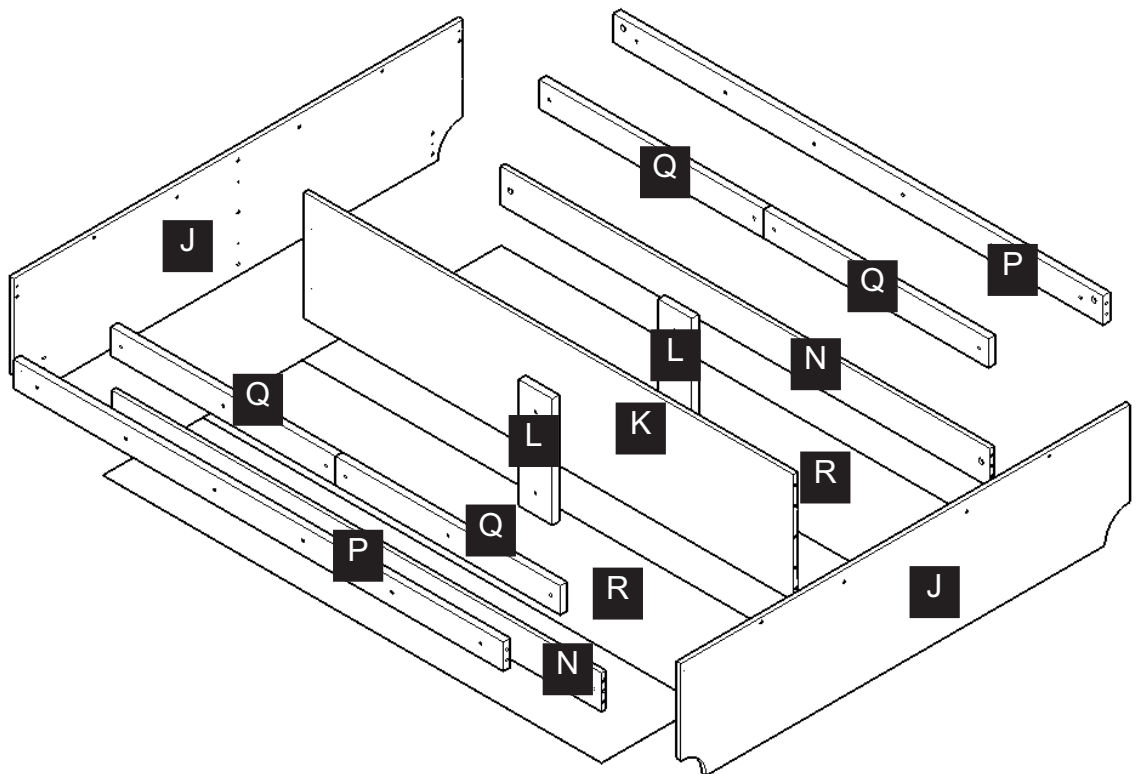

# ROXI UP

## 180

	1800
	390
	1776

kolík 8x35	18ks	tiahlo	12ks	excenter	12ks	krytka	12ks	klzák	5ks	klinec 1,2x25	86ks	skrutka zh 4x40	12ks
skrutka zh 4x35	4ks	skrutka zh 4x50	12ks										

J	16x390x1800	2x
K	16x390x1744	1x
L	25x120x390	2x
N	16x120x1744	2x
P	25x90x1744	2x
Q	25x90x800	4x
R	3x400x1744	4x

1.

2.

3.

4.

5.

6.

7.