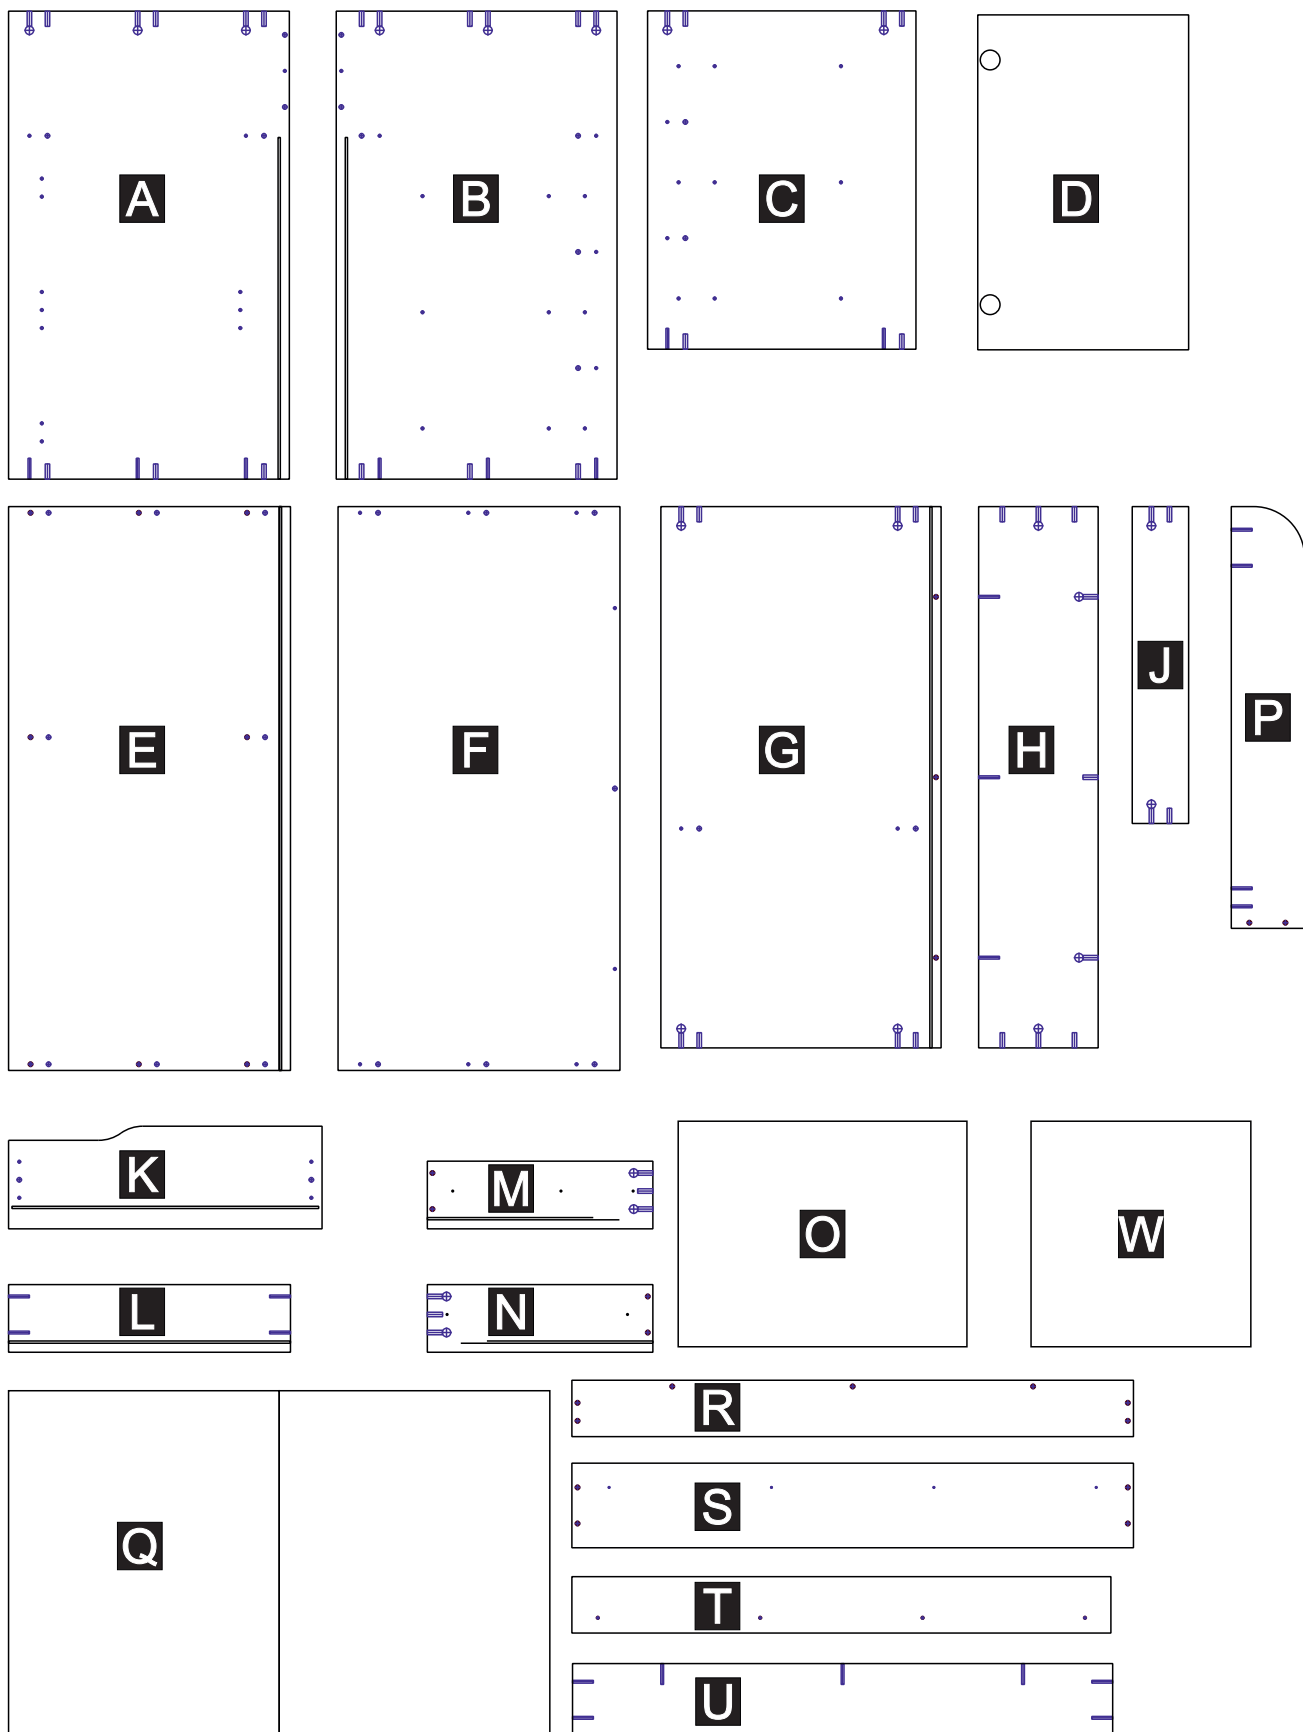

avaks
nábytok

Nicole

prebaľovací pult

1000
885-1015
500-750

1/1

1		2		3		4		5		6		7	
kolík 8x35	35ks	tiahlo	32ks	excenter	32ks	krytka	24ks	skrutka zh 3,5x16	26ks	klzák Herman	4ks	klinec 1,2x25	10ks
8		9		10		11		12		13		14	
euroskrutka 6,3x11	20ks	skrutka zh 5x25	8ks	konfirmát 7x50	38ks	plnovýsuv 400	3páry	skrutka zh 3,5x20	8ks	trojuholník chrbát	8ks	záves klip vložený	2ks
15		16		17		18		19		20			
podložka závesu klip	2ks	TIP ON 76mm	1ks	križové puzdro	1ks	uholník	2ks	podperka 5x5	4ks	skrutka zh 4x30	4ks		

A	18x498x830 -1ks	G	18x497x960 -1ks	N	18x120x400 -3ks	T	18x100x956 -1ks
B	18x498x830 -1ks	H	18x960x212 -1ks	O	3x393x511 -3ks	U	18x128x958 -1ks
C	18x476x600 -1ks	J	18x100x562 -2ks	P	18x130x748 -2ks	W	18x450x379 -1ks
D	18x374x594 -1ks	K	18x182x556 -3ks	Q	3x485x611 -2ks	Z	55x950x720 -1ks
E	18x500x1000 -1ks	L	18x120x500 -3ks	R	18x100x996 -1ks		
F	18x500x1000 -1ks	M	18x120x400 -3ks	S	18x150x996 -1ks		

1

2

⑤

⑥

7

8

9

10

11

12

13

14

15

16