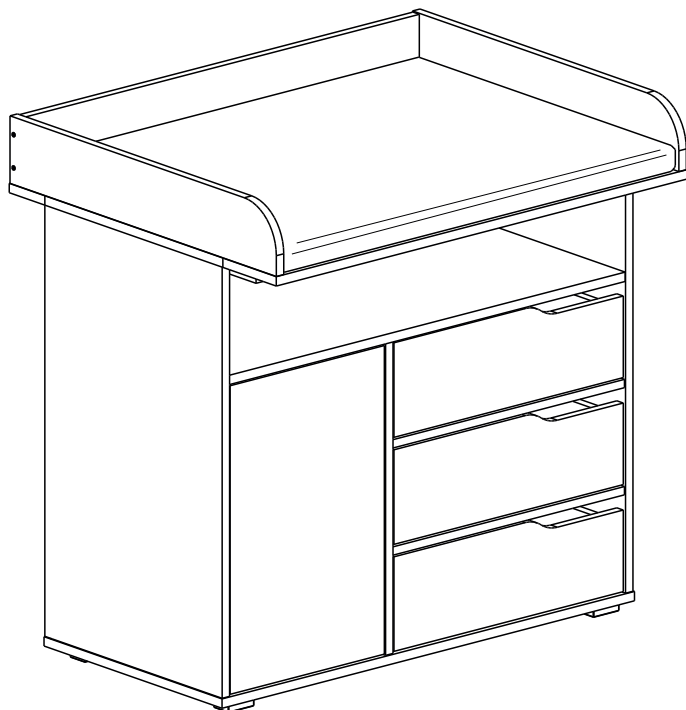

avaks
nábytok

Nicole

prebaľovací pult

1000
885-1015
500-750

1/1

1		2		3		4		5		6		7	
kolík 8x35	35ks	tiahlo	32ks	excenter	32ks	krytka	24ks	skrutka zh 3,5x16	26ks	klzák Herman	4ks	klinec 1,2x25	10ks
8		9		10		11		12		13		14	
euroskrutka 6,3x11	20ks	skrutka zh 5x25	8ks	konfirmát 7x50	38ks	plnovýsuv 400	3páry	skrutka zh 3,5x20	8ks	trojuholník chrbát	8ks	záves klip vložený	2ks
15		16		17		18		19		20			
podložka závesu klip	2ks	TIP ON 76mm	1ks	križové puzdro	1ks	uholník	2ks	podperka 5x5	4ks	skrutka zh 4x30	4ks		

A	18x498x830 -1ks	G	18x497x960 -1ks	N	18x120x400 -3ks	T	18x100x956 -1ks
B	18x498x830 -1ks	H	18x960x212 -1ks	O	3x393x511 -3ks	U	18x128x958 -1ks
C	18x476x600 -1ks	J	18x100x562 -2ks	P	18x130x748 -2ks	W	18x450x379 -1ks
D	18x374x594 -1ks	K	18x182x556 -3ks	Q	3x485x611 -2ks	Z	55x950x720 -1ks
E	18x500x1000 -1ks	L	18x120x500 -3ks	R	18x100x996 -1ks		
F	18x500x1000 -1ks	M	18x120x400 -3ks	S	18x150x996 -1ks		