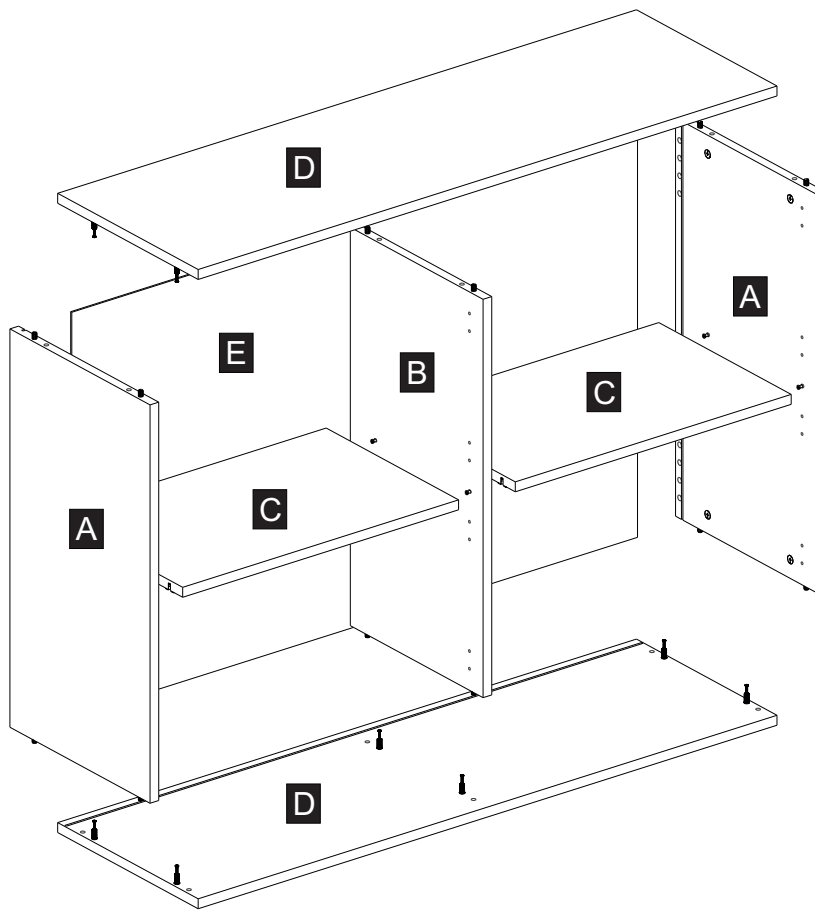

avaks
nábytok

TETRIS

TYP 05

	1200
	757
	380

1/1

kolík 8x35	12ks	tiahlo	12ks	excenter	12ks	krytka	12ks	klíneček 1,2x25	20ks	trojuholník chrbát	8ks	skrutka zh 3,5x20	8ks

narážací excenter	8ks	kolík DU 322 (ťahlo)	8ks

1

2

3