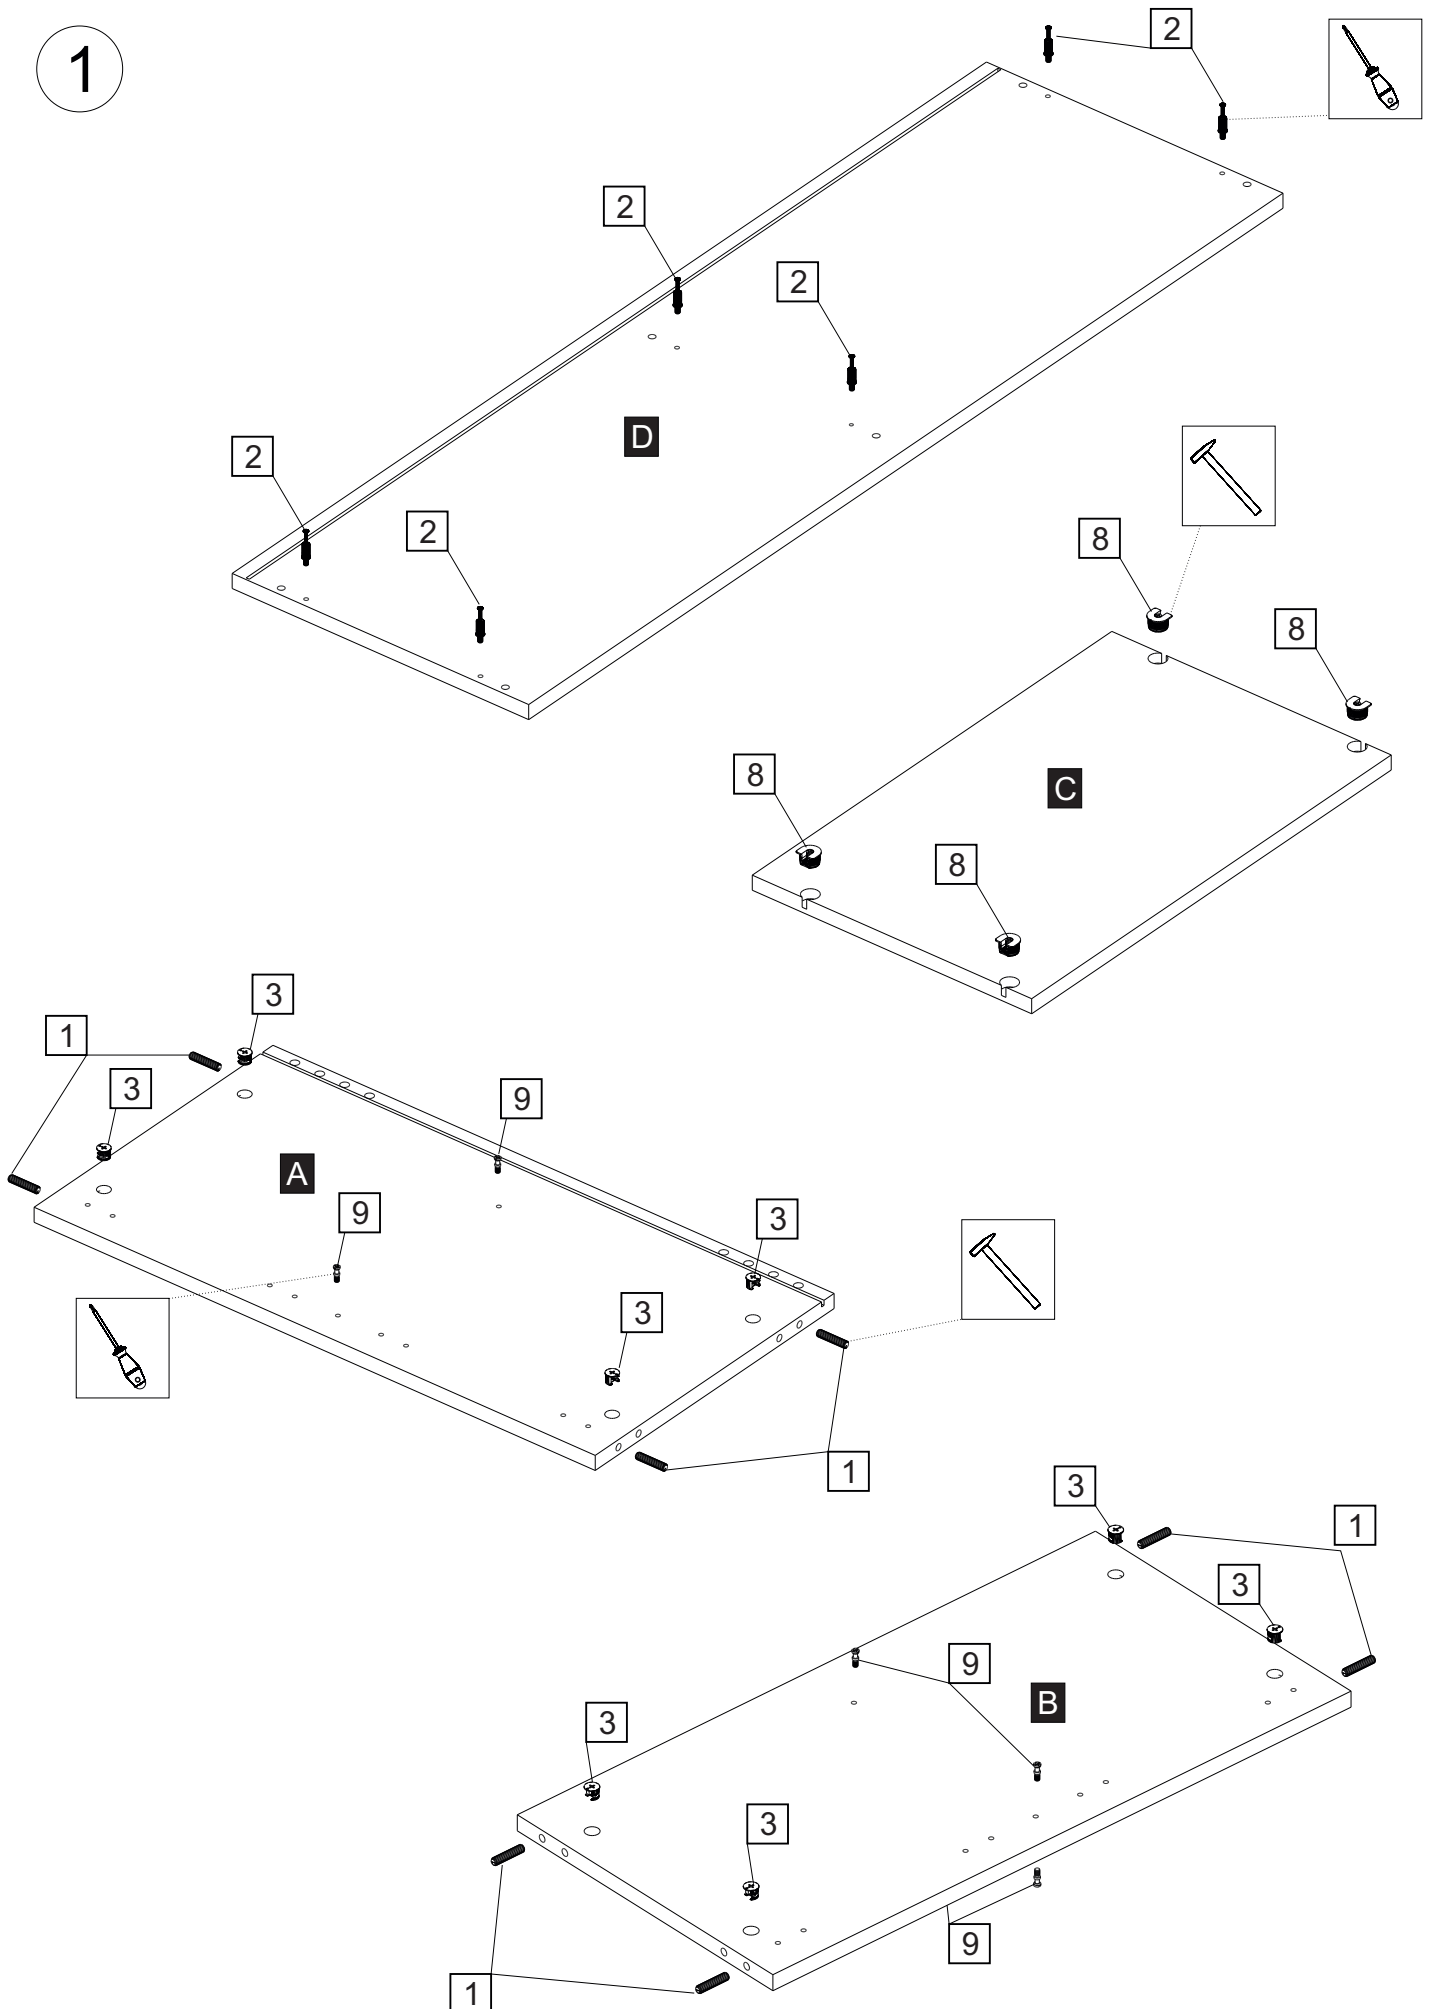

avaks
nábytok

TETRIS

TYP 05

	1200
	757
	380

1/1

kolík 8x35	12ks	tiahlo	12ks	excenter	12ks	krytka	12ks	klíneček 1,2x25	20ks	trojuholník chrbát	8ks	skrutka zh 3,5x20	8ks

narážací excenter	8ks	kolík DU 322 (ťahlo)	8ks

1

2

3