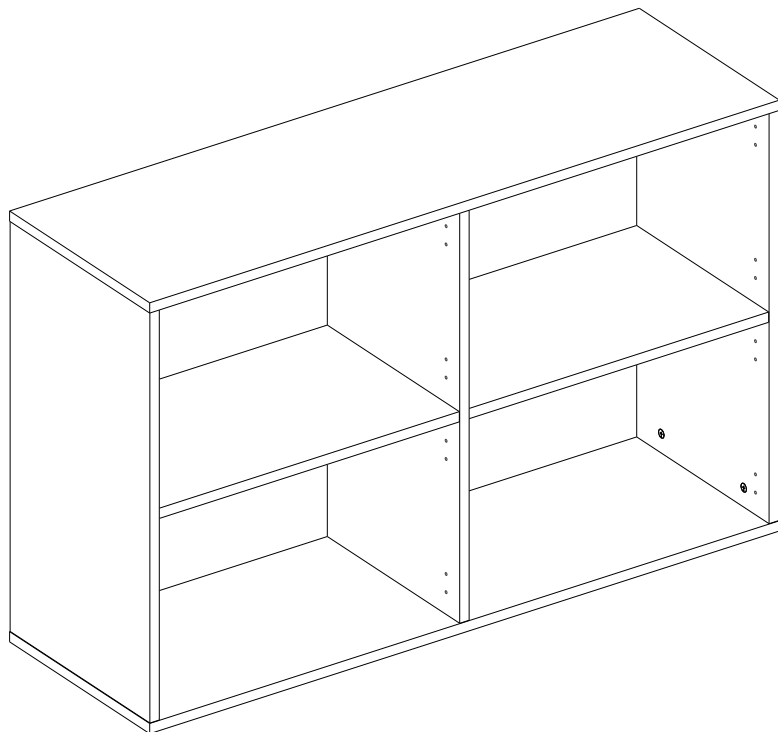

avaks
nábytok

TETRIS

TYP 05

	1200
	757
	380

1/1

kolík 8x35	12ks	tiahlo	12ks	excenter	12ks	krytka	12ks	klíneček 1,2x25	20ks	trojuholník chrbát	8ks	skrutka zh 3,5x20	8ks

narážací excenter	8ks	kolík DU 322 (ťahlo)	8ks