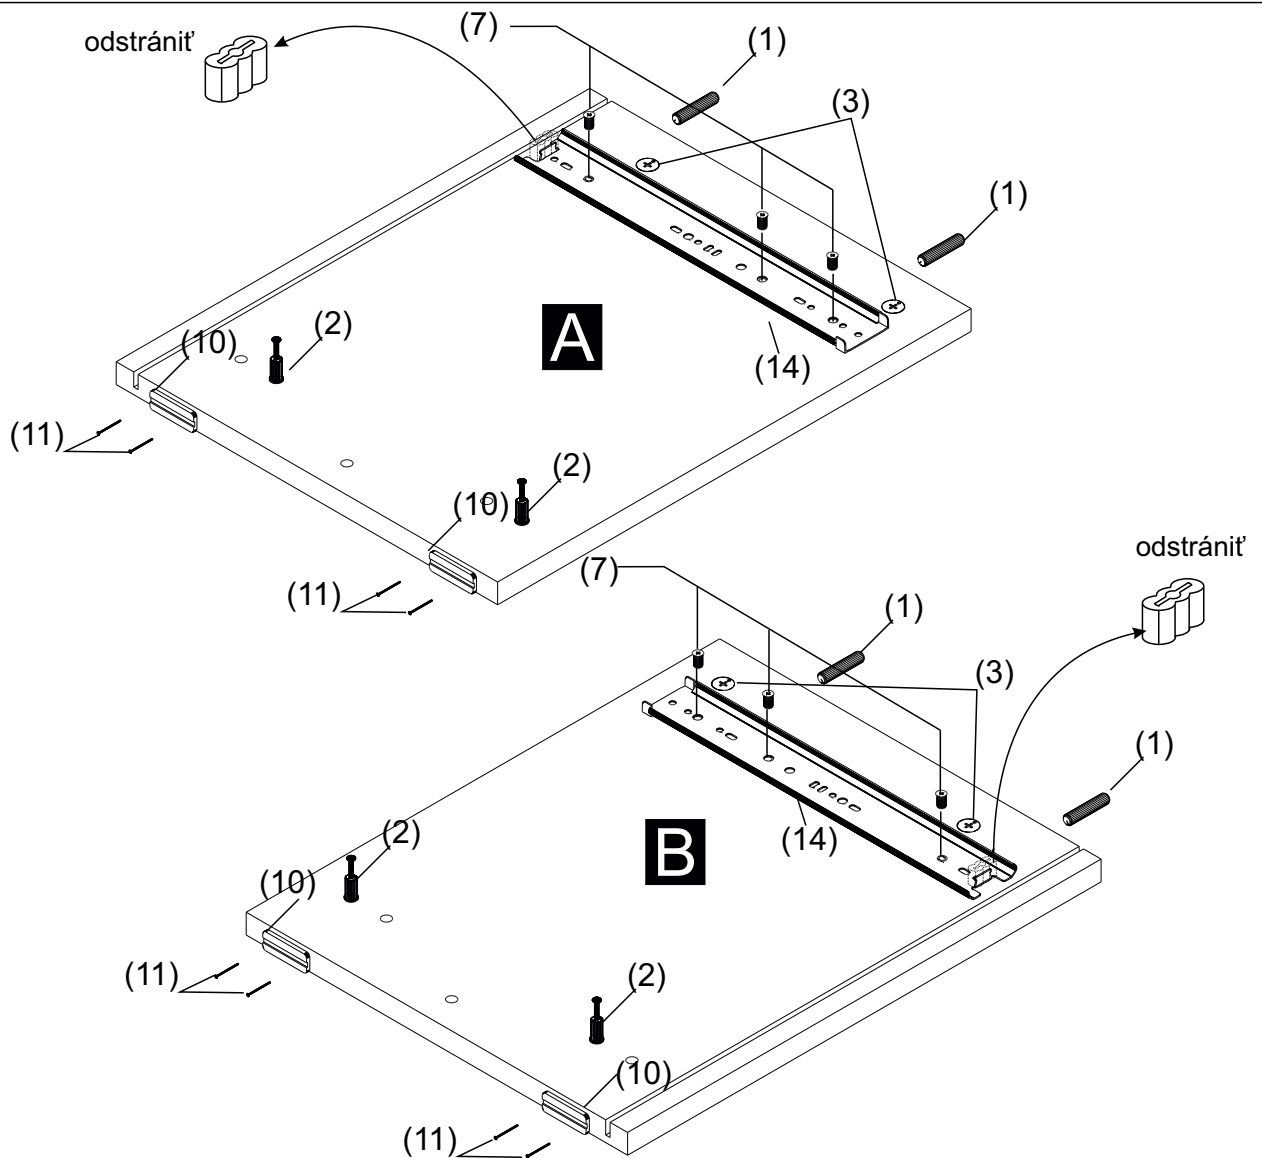

**DREVONA®**  
S Y S T E M**EDO**

	450
	450
	350

1/1

kolík 8x35	10ks	tiahlo	12ks	excenter	12ks	krytka	4ks	konfirmát 7x50	4ks	skrutka zh 3,5x16	6ks	euroskrutka 6,3x11	6ks
Pd8	1ks	skrutka zh 4x25	1ks	kizák	4ks	klinec 1,2x25	20ks	trojuholník chrbát	3ks	skrutka zh 3,5x20	3ks	plnovýsuv 300	1pár

I		hrana/edge
II		
III		(4)