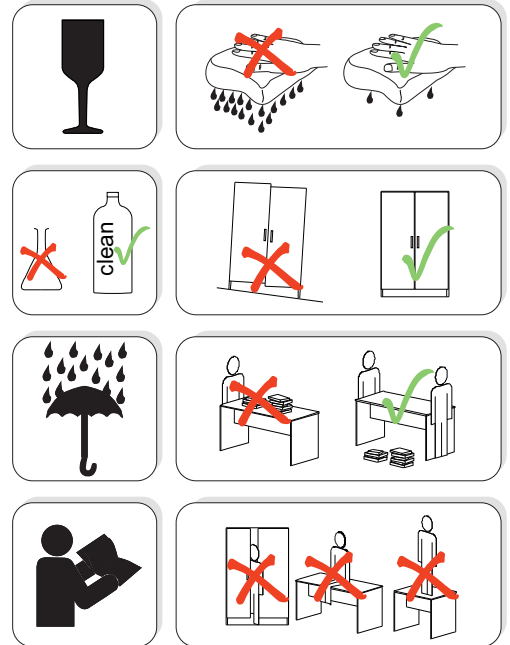

**DREVONA®**  
S Y S T E M**EDO**

	450
	450
	350

1/1

kolík 8x35	10ks	tiahlo	12ks	excenter	12ks	krytka	4ks	konfirmát 7x50	4ks	skrutka zh 3,5x16	6ks	euroskrutka 6,3x11	6ks
Pd8	1ks	skrutka zh 4x25	1ks	kizák	4ks	klinec 1,2x25	20ks	trojuholník chrbát	3ks	skrutka zh 3,5x20	3ks	plnovýsuv 300	1pár

I		hrana/edge
II		
III		(4)