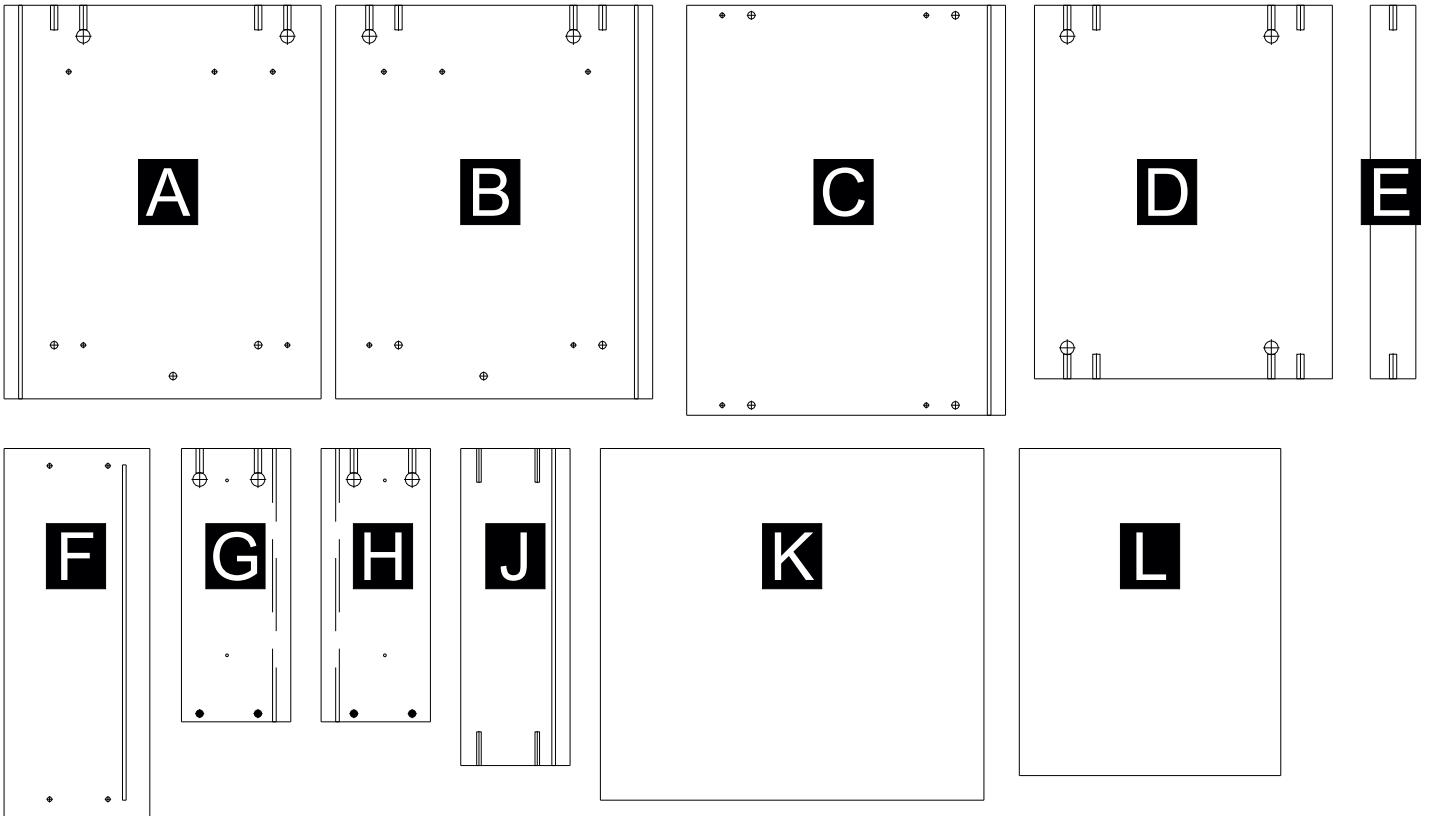

**DREVONA®**  
S Y S T E M**EDO**

	450
	450
	350

1/1

kolík 8x35	10ks	tiahlo	12ks	excenter	12ks	krytka	4ks	konfirmát 7x50	4ks	skrutka zh 3,5x16	6ks	euroskrutka 6,3x11	6ks
Pd8	1ks	skrutka zh 4x25	1ks	kizák	4ks	klinec 1,2x25	20ks	trojuholník chrbát	3ks	skrutka zh 3,5x20	3ks	plnovýsuv 300	1pár

I		hrana/edge
II		
III		(4)