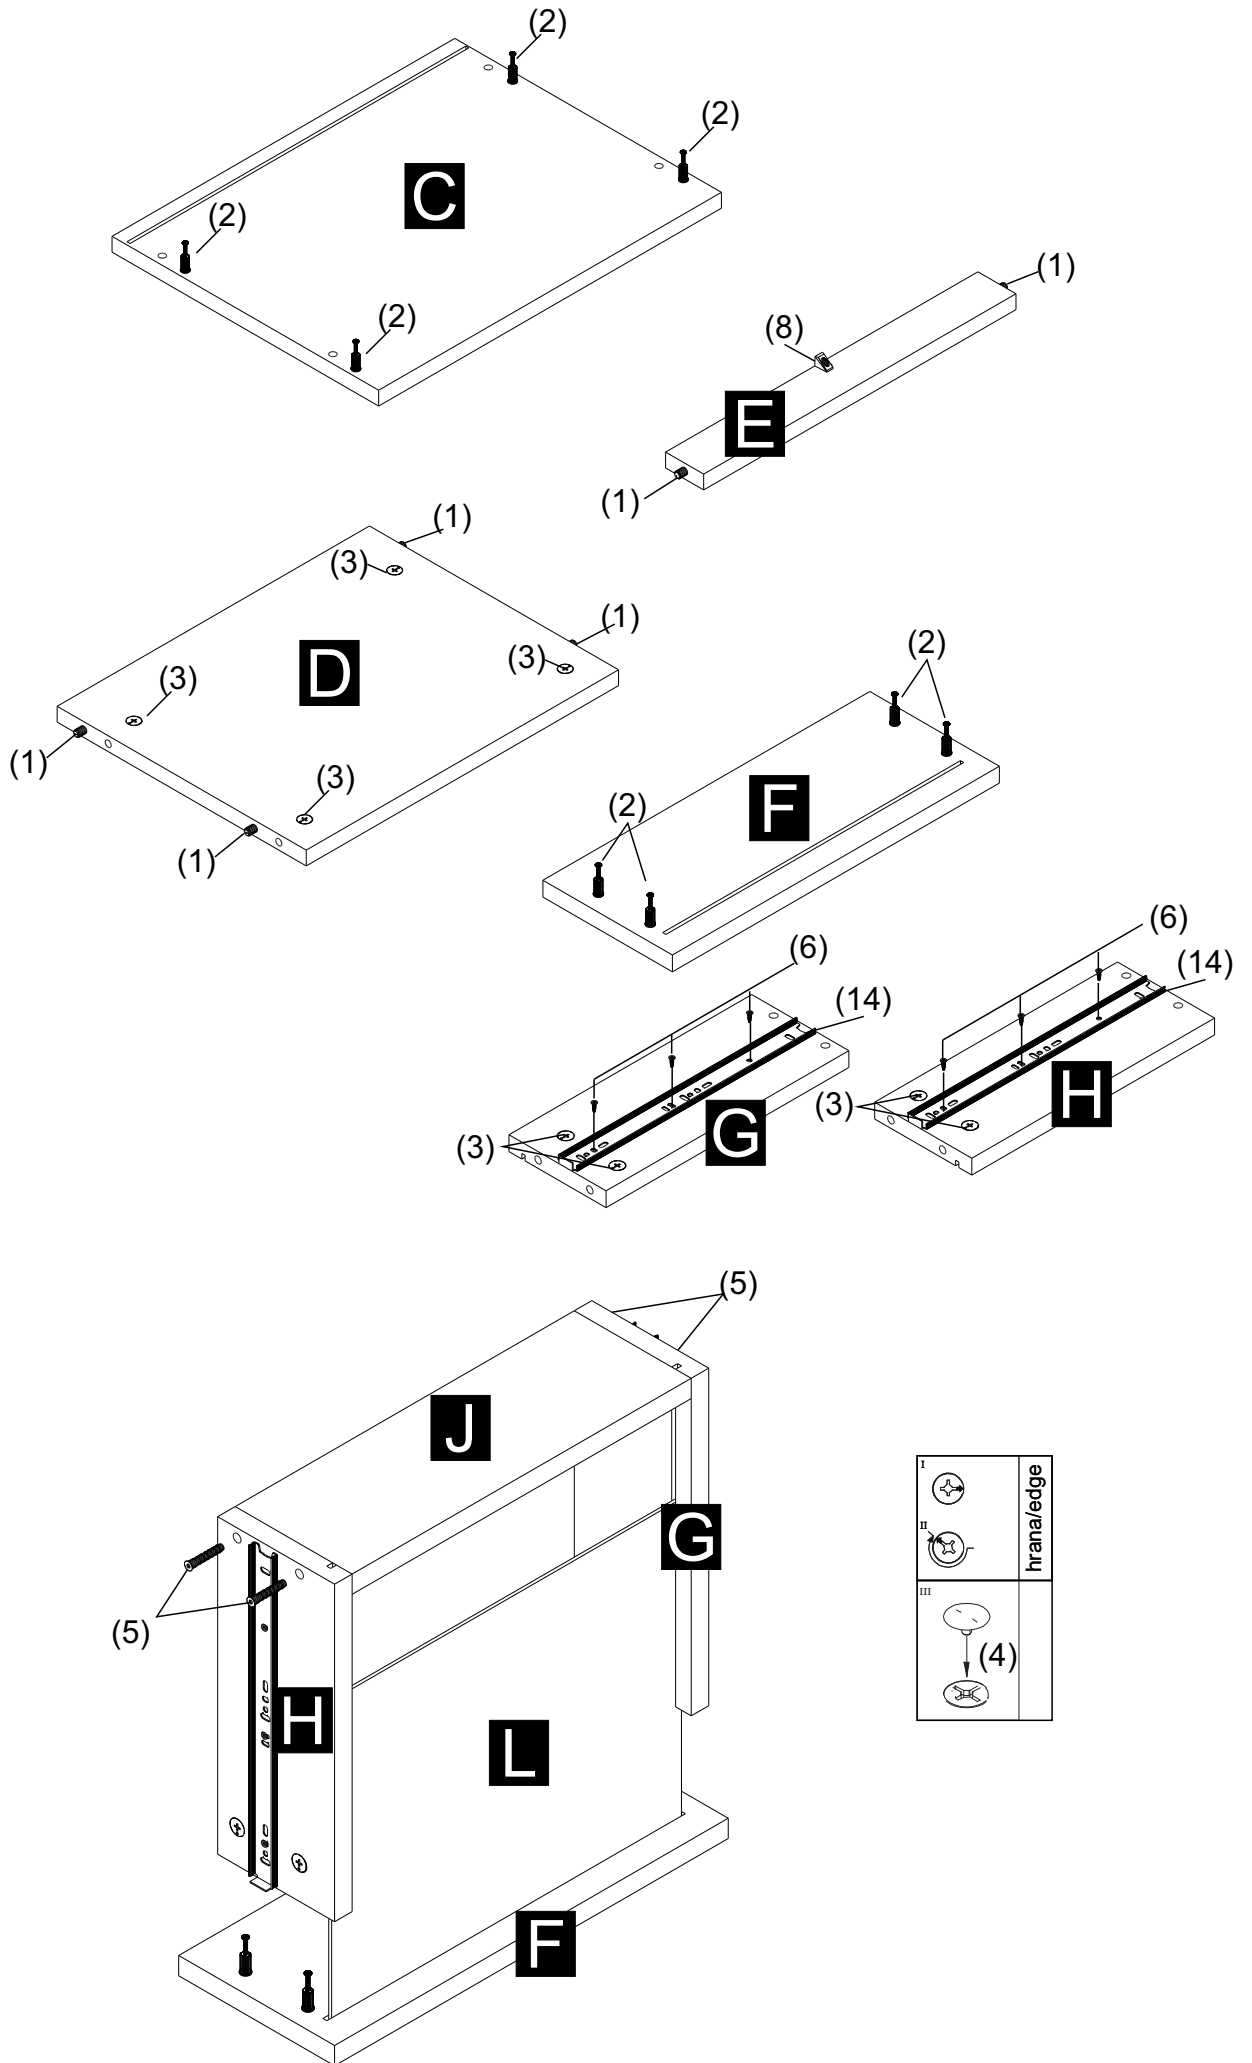

**DREVONA®**  
S Y S T E M**EDO**

	450
	450
	350

1/1

kolík 8x35	10ks	tiahlo	12ks	excenter	12ks	krytka	4ks	konfirmát 7x50	4ks	skrutka zh 3,5x16	6ks	euroskrutka 6,3x11	6ks
Pd8	1ks	skrutka zh 4x25	1ks	kizák	4ks	klinec 1,2x25	20ks	trojuholník chrbát	3ks	skrutka zh 3,5x20	3ks	plnovýsuv 300	1pár

I		hrana/edge
II		
III		(4)