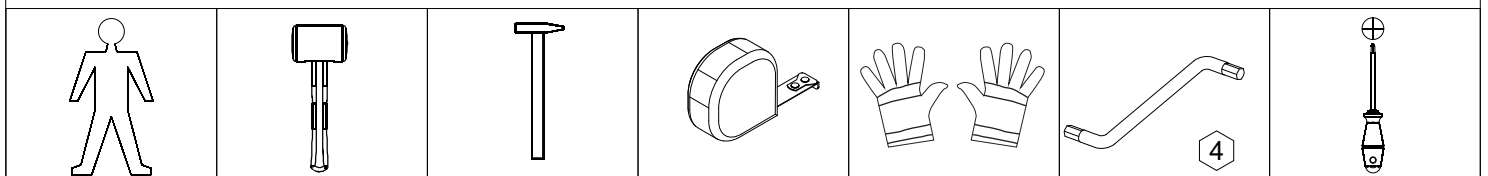

**DREVONA®**  
S Y S T E M**EDO**

	450
	450
	350

1/1

kolík 8x35	10ks	tiahlo	12ks	excenter	12ks	krytka	4ks	konfirmát 7x50	4ks	skrutka zh 3,5x16	6ks	euroskrutka 6,3x11	6ks
Pd8	1ks	skrutka zh 4x25	1ks	kizák	4ks	klinec 1,2x25	20ks	trojuholník chrbát	3ks	skrutka zh 3,5x20	3ks	plnovýsuv 300	1pár

I		hrana/edge
II		
III		(4)