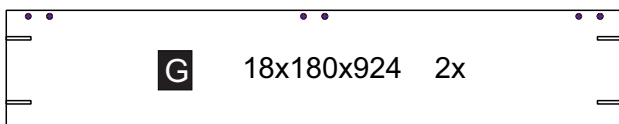

## Tade

	2050
	604
	954

1/1

1		2		3		4		5		6		7	
kolík 8x35	17ks	tiahlo	15ks	excenter	15ks	krytka excentra	15ks	valčeková matica M6	8ks	skrutka M6x70	8ks	kľzák	6ks
8		9		10		11		12		13			
klinec 1,2x25	12ks	kolesko 24	8ks	skrutka zh 3,5x16	16ks	skrutka zh 3,5x30	4ks	konfirmát 7x50	20ks	konfirmát 7x70	2ks		