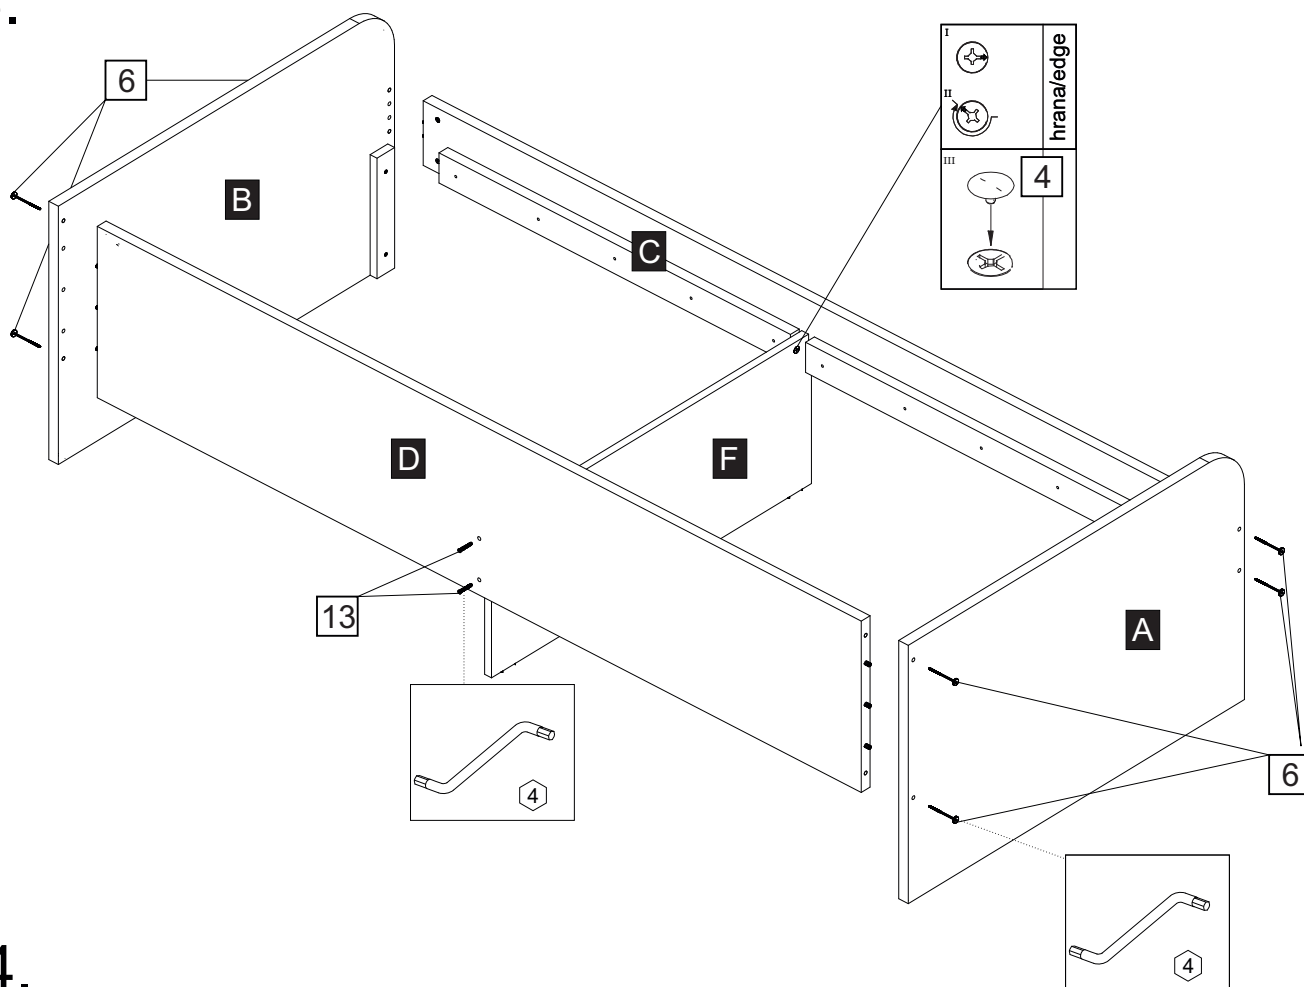

## Tade

	2050
	604
	954

1/1

1		2		3		4		5		6		7	
kolík 8x35	17ks	tiahlo	15ks	excenter	15ks	krytka excentra	15ks	valčeková matica M6	8ks	skrutka M6x70	8ks	kľzák	6ks
8		9		10		11		12		13			
klinec 1,2x25	12ks	kolesko 24	8ks	skrutka zh 3,5x16	16ks	skrutka zh 3,5x30	4ks	konfirmát 7x50	20ks	konfirmát 7x70	2ks		

1.

2.

3.

4.

5.