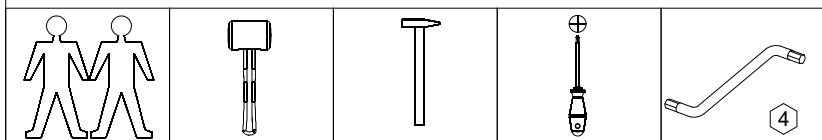

## Tade

	2050
	604
	954

1/1

1		2		3		4		5		6		7	
kolík 8x35	17ks	tiahlo	15ks	excenter	15ks	krytka excentra	15ks	valčeková matica M6	8ks	skrutka M6x70	8ks	kľzák	6ks
8		9		10		11		12		13			
klinec 1,2x25	12ks	kolesko 24	8ks	skrutka zh 3,5x16	16ks	skrutka zh 3,5x30	4ks	konfirmát 7x50	20ks	konfirmát 7x70	2ks		