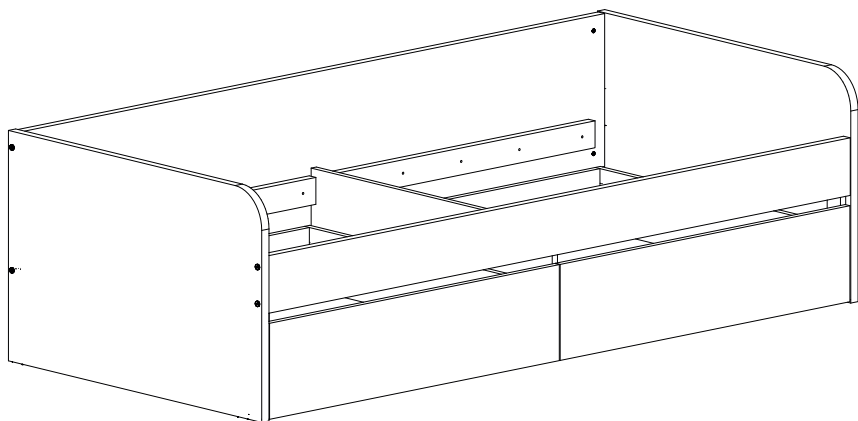

## Tade

	2050
	604
	954

1/1

1		2		3		4		5		6		7	
kolík 8x35	17ks	tiahlo	15ks	excenter	15ks	krytka excentra	15ks	valčeková matica M6	8ks	skrutka M6x70	8ks	kľzák	6ks
8		9		10		11		12		13			
klinec 1,2x25	12ks	kolesko 24	8ks	skrutka zh 3,5x16	16ks	skrutka zh 3,5x30	4ks	konfirmát 7x50	20ks	konfirmát 7x70	2ks		