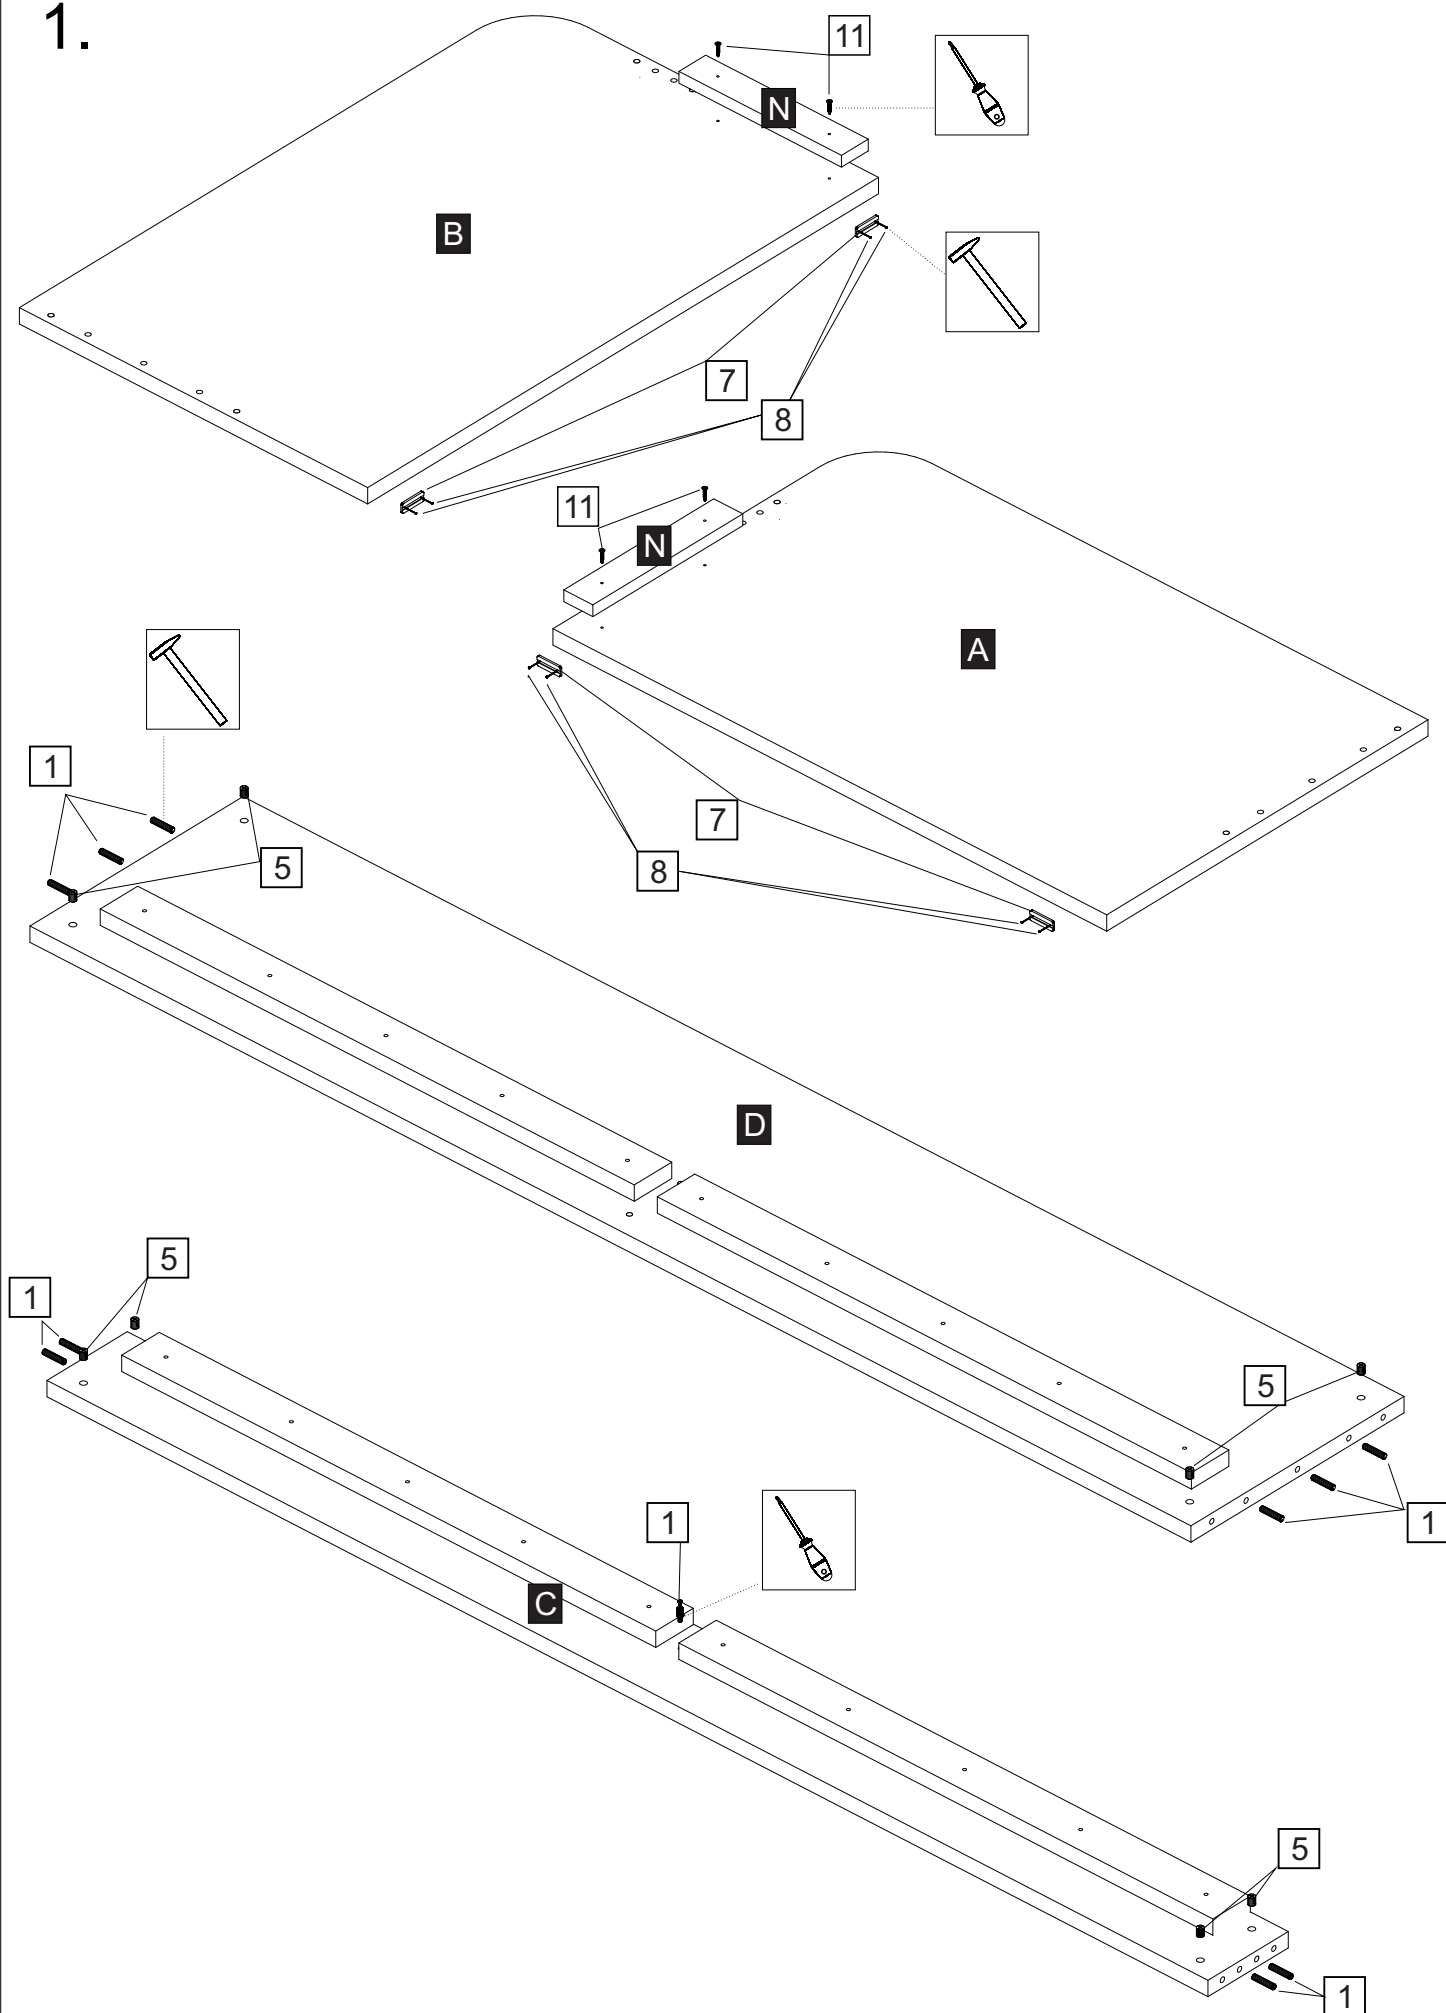

## Tade

	2050
	604
	954

1/1

1		2		3		4		5		6		7	
kolík 8x35	17ks	tiahlo	15ks	excenter	15ks	krytka excentra	15ks	valčeková matica M6	8ks	skrutka M6x70	8ks	kľzák	6ks
8		9		10		11		12		13			
klinec 1,2x25	12ks	kolesko 24	8ks	skrutka zh 3,5x16	16ks	skrutka zh 3,5x30	4ks	konfirmát 7x50	20ks	konfirmát 7x70	2ks		

1.

2.

3.

4.

5.