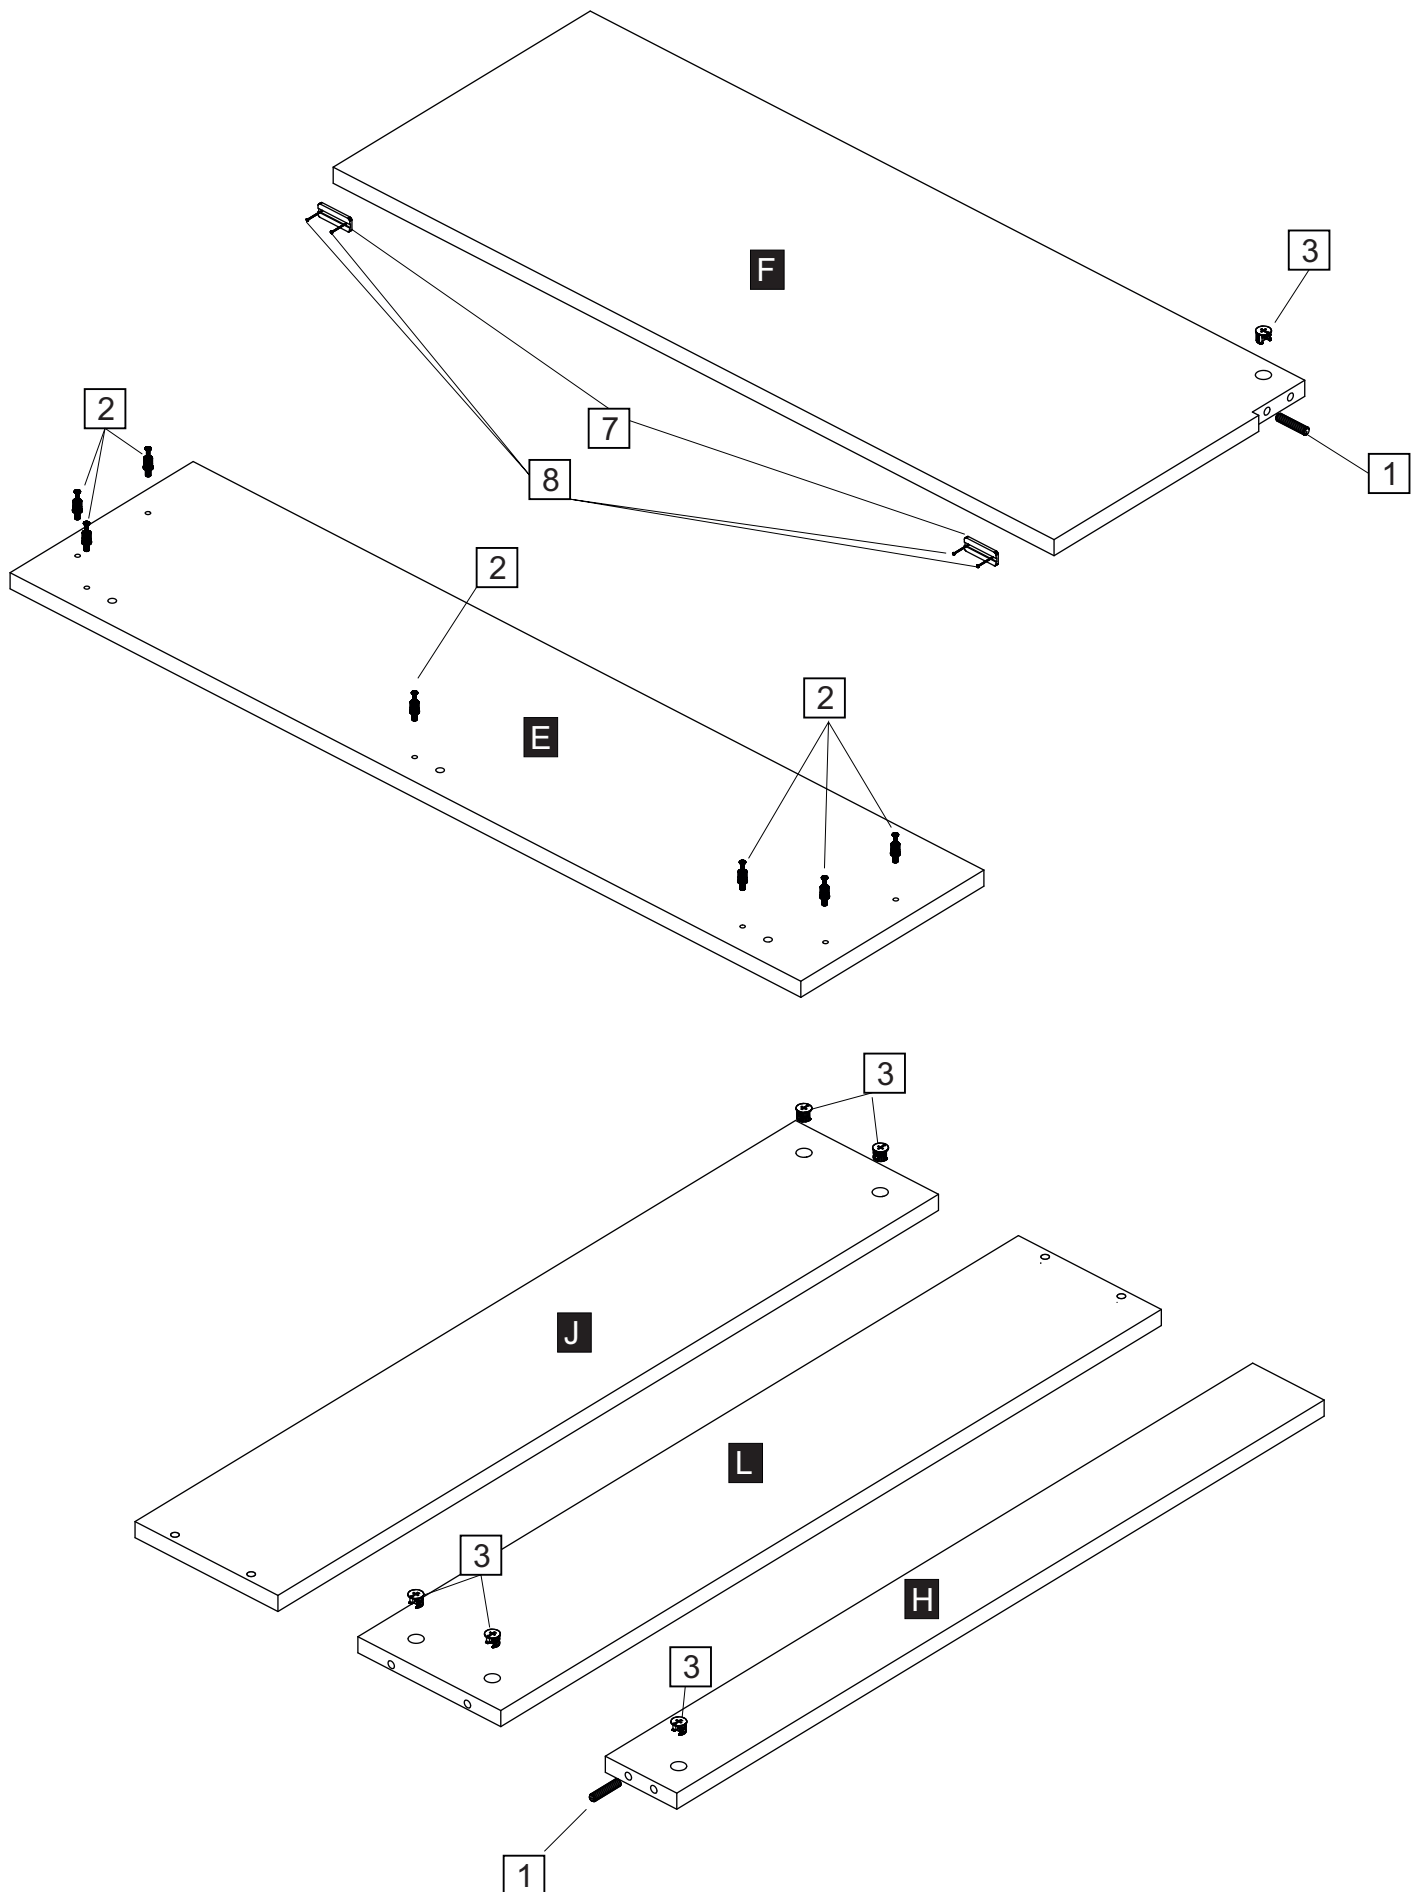

## Tade

	2050
	604
	954

1/1

1		2		3		4		5		6		7	
kolík 8x35	17ks	tiahlo	15ks	excenter	15ks	krytka excentra	15ks	valčeková matica M6	8ks	skrutka M6x70	8ks	kľzák	6ks
8		9		10		11		12		13			
klinec 1,2x25	12ks	kolesko 24	8ks	skrutka zh 3,5x16	16ks	skrutka zh 3,5x30	4ks	konfirmát 7x50	20ks	konfirmát 7x70	2ks		

1.

2.

3.

4.

5.