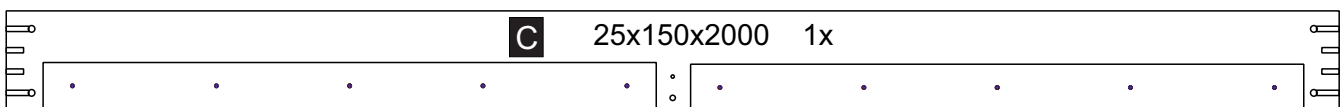

## Tade

	2050
	604
	954

1/1

1		2		3		4		5		6		7	
kolík 8x35	17ks	tiahlo	15ks	excenter	15ks	krytka excentra	15ks	valčeková matica M6	8ks	skrutka M6x70	8ks	kľzák	6ks
8		9		10		11		12		13			
klinec 1,2x25	12ks	kolesko 24	8ks	skrutka zh 3,5x16	16ks	skrutka zh 3,5x30	4ks	konfirmát 7x50	20ks	konfirmát 7x70	2ks		

1.

2.

3.

4.

5.