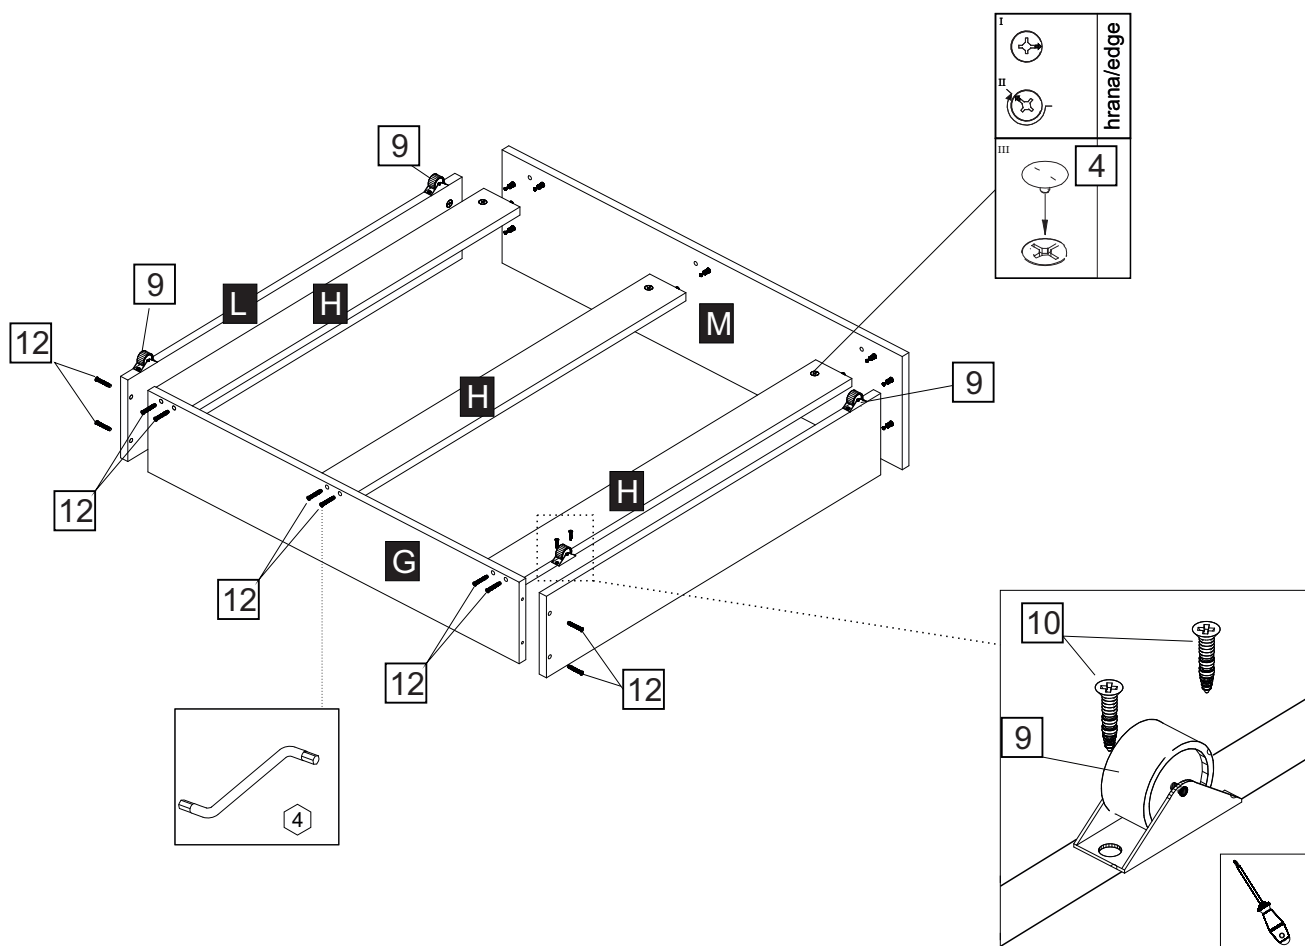

## Tade

	2050
	604
	954

1/1

1		2		3		4		5		6		7	
kolík 8x35	17ks	tiahlo	15ks	excenter	15ks	krytka excentra	15ks	valčeková matica M6	8ks	skrutka M6x70	8ks	kľzák	6ks
8		9		10		11		12		13			
klinec 1,2x25	12ks	kolesko 24	8ks	skrutka zh 3,5x16	16ks	skrutka zh 3,5x30	4ks	konfirmát 7x50	20ks	konfirmát 7x70	2ks		

1.

2.

3.

4.

5.