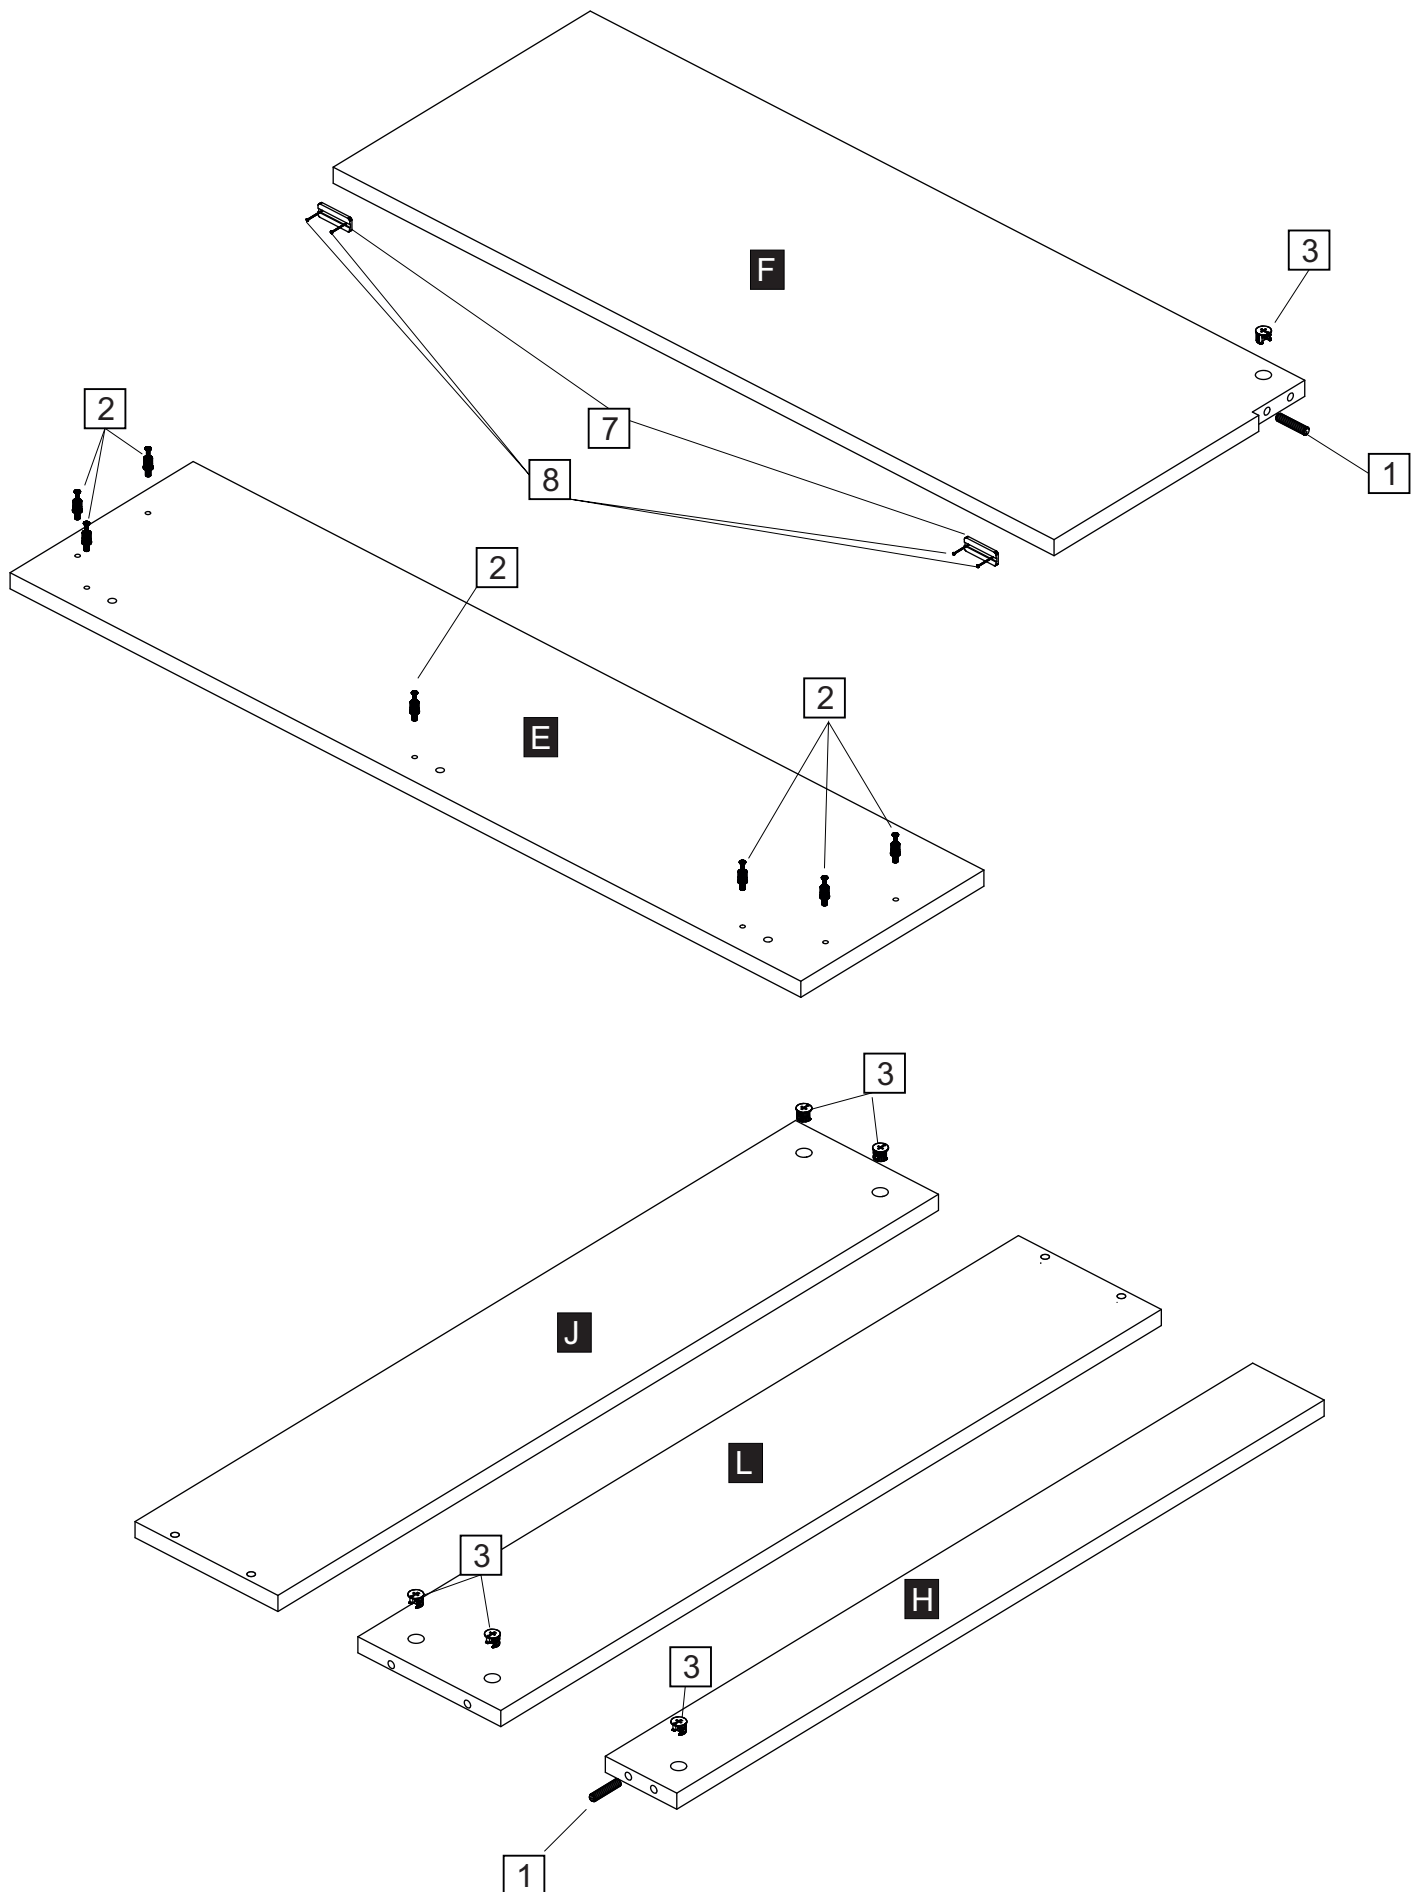

avaks

nábytok

Tade 80

	2050
	604
	854

1/1

1		2		3		4		5		6		7	
kolík 8x35	17ks	tiahlo	15ks	excenter	15ks	krytka excentra	15ks	valčeková matica M6	8ks	skrutka M6x70	8ks	kľzák	6ks
8		9		10		11		12		13			
klinec 1,2x25	12ks	kolesko 24	8ks	skrutka zh 3,5x16	16ks	skrutka zh 3,5x30	4ks	konfirmát 7x50	20ks	konfirmát 7x70	2ks		

1.

2.

3.

4.

5.