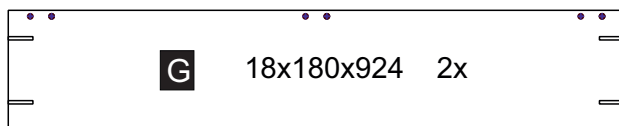

avaks

nábytok

Tade 80

	2050
	604
	854

1/1

1		2		3		4		5		6		7	
kolík 8x35	17ks	tiahlo	15ks	excenter	15ks	krytka excentra	15ks	valčeková matica M6	8ks	skrutka M6x70	8ks	kľzák	6ks
8		9		10		11		12		13			
klinec 1,2x25	12ks	kolesko 24	8ks	skrutka zh 3,5x16	16ks	skrutka zh 3,5x30	4ks	konfirmát 7x50	20ks	konfirmát 7x70	2ks		