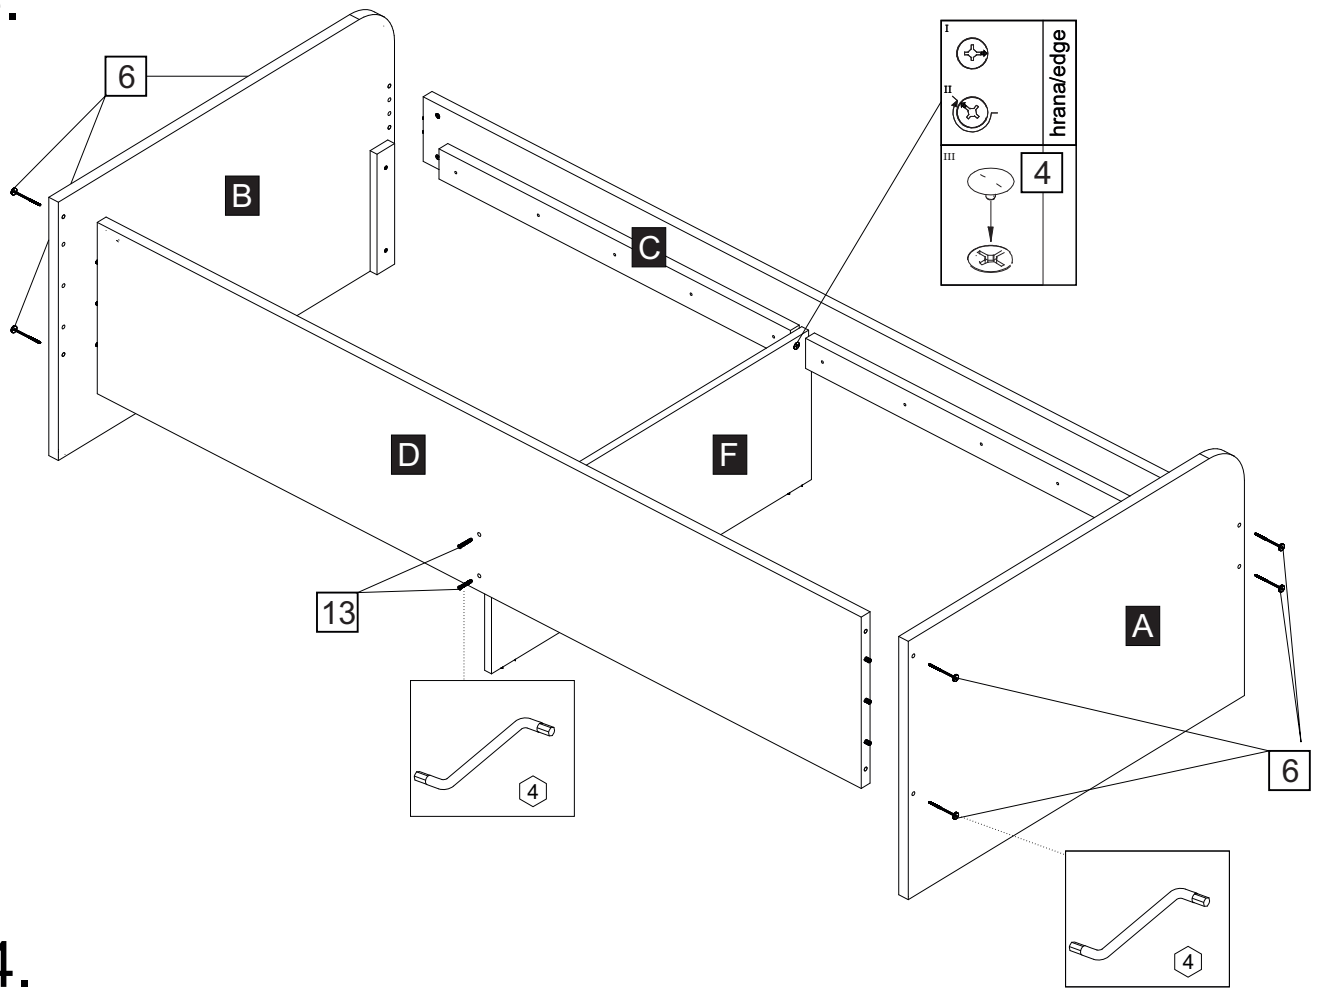

avaks

nábytok

Tade 80

	2050
	604
	854

1/1

1		2		3		4		5		6		7	
kolík 8x35	17ks	tiahlo	15ks	excenter	15ks	krytka excentra	15ks	valčeková matica M6	8ks	skrutka M6x70	8ks	kľzák	6ks
8		9		10		11		12		13			
klinec 1,2x25	12ks	kolesko 24	8ks	skrutka zh 3,5x16	16ks	skrutka zh 3,5x30	4ks	konfirmát 7x50	20ks	konfirmát 7x70	2ks		

1.

2.

3.

4.

5.