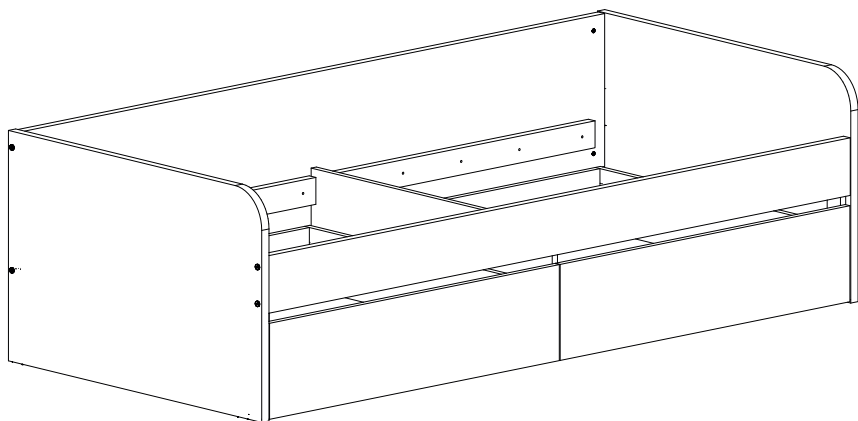

avaks

nábytok

Tade 80

	2050
	604
	854

1/1

1		2		3		4		5		6		7	
kolík 8x35	17ks	tiahlo	15ks	excenter	15ks	krytka excentra	15ks	valčeková matica M6	8ks	skrutka M6x70	8ks	kľzák	6ks
8		9		10		11		12		13			
klinec 1,2x25	12ks	kolesko 24	8ks	skrutka zh 3,5x16	16ks	skrutka zh 3,5x30	4ks	konfirmát 7x50	20ks	konfirmát 7x70	2ks		

1.

2.

3.

4.

5.