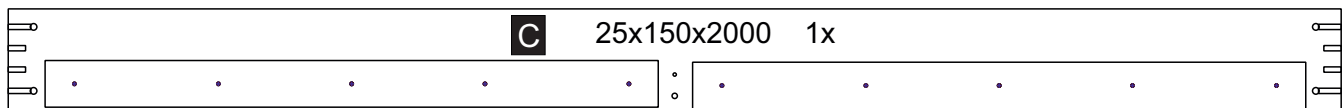

avaks

nábytok

Tade 80

	2050
	604
	854

1/1

1		2		3		4		5		6		7	
kolík 8x35	17ks	tiahlo	15ks	excenter	15ks	krytka excentra	15ks	valčeková matica M6	8ks	skrutka M6x70	8ks	kľzák	6ks
8		9		10		11		12		13			
klinec 1,2x25	12ks	kolesko 24	8ks	skrutka zh 3,5x16	16ks	skrutka zh 3,5x30	4ks	konfirmát 7x50	20ks	konfirmát 7x70	2ks		

1.

2.

3.

4.

5.