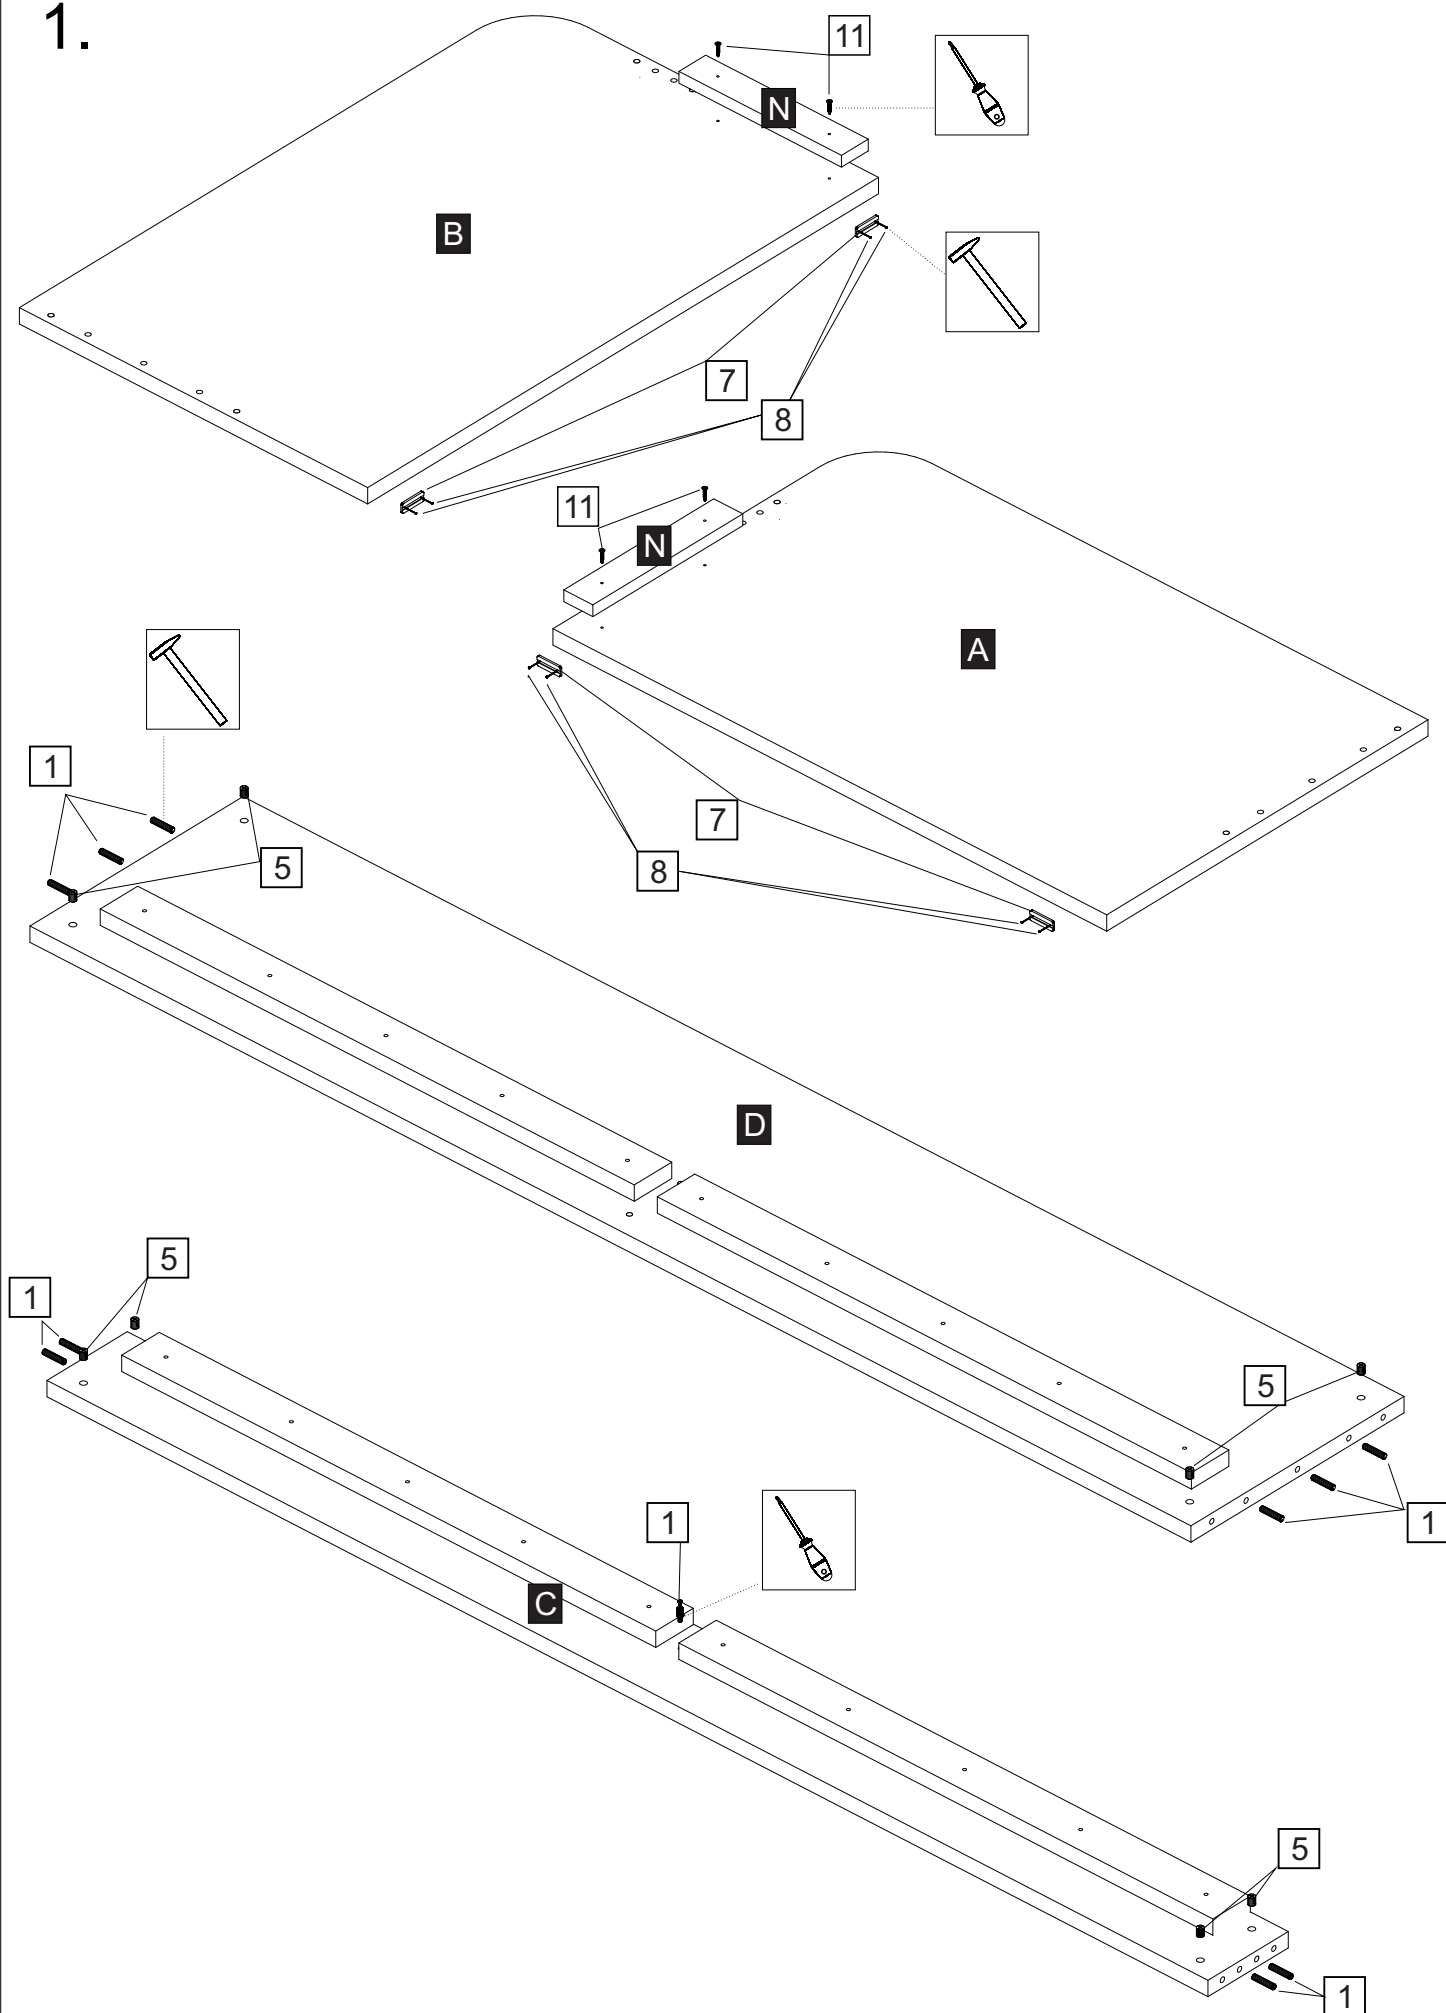

avaks

nábytok

Tade 80

	2050
	604
	854

1/1

1		2		3		4		5		6		7	
kolík 8x35	17ks	tiahlo	15ks	excenter	15ks	krytka excentra	15ks	valčeková matica M6	8ks	skrutka M6x70	8ks	kľzák	6ks
8		9		10		11		12		13			
klinec 1,2x25	12ks	kolesko 24	8ks	skrutka zh 3,5x16	16ks	skrutka zh 3,5x30	4ks	konfirmát 7x50	20ks	konfirmát 7x70	2ks		

1.

2.

3.

4.

5.