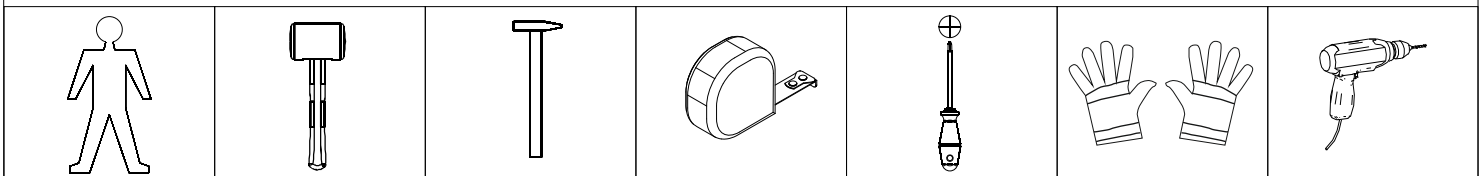

**DREVONA®**  
S Y S T E M**LULU**  
Pracovní Pult

	750
	2200
	1500

1/1

1		2		3		4		5		*	6		*	7		*								
ťahlo	15ks	excenter	15ks	kolík 8x35	5ks	krytka	11ks	skrutka ZH 5x50	1ks		bezpečnostný uholník	1ks		hmoždina D 10	1ks									
8		8ks	skrutka zh 4x25	4ks	9		4ks	skrutka zh 3,5x20	8ks	10		54ks	11		8ks	12		7ks	13		28ks	14		28ks
15		4ks	16		*	1ks																		