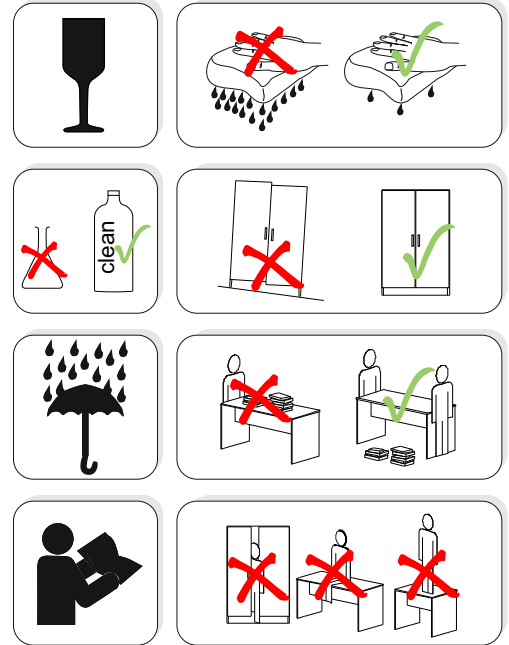

**DREVONA®**  
S Y S T E M**LULU**  
Pracovní Pult

	750
	2200
	1500

1/1

1		2		3		4		5		*	6		*	7		*								
ťahlo	15ks	excenter	15ks	kolík 8x35	5ks	krytka	11ks	skrutka ZH 5x50	1ks		bezpečnostný uholník	1ks		hmoždina D 10	1ks									
8		8ks	skrutka zh 4x25	4ks	9		4ks	skrutka zh 3,5x20	8ks	10		54ks	11		8ks	12		7ks	13		28ks	14		28ks
15		4ks	16		*	1ks																		