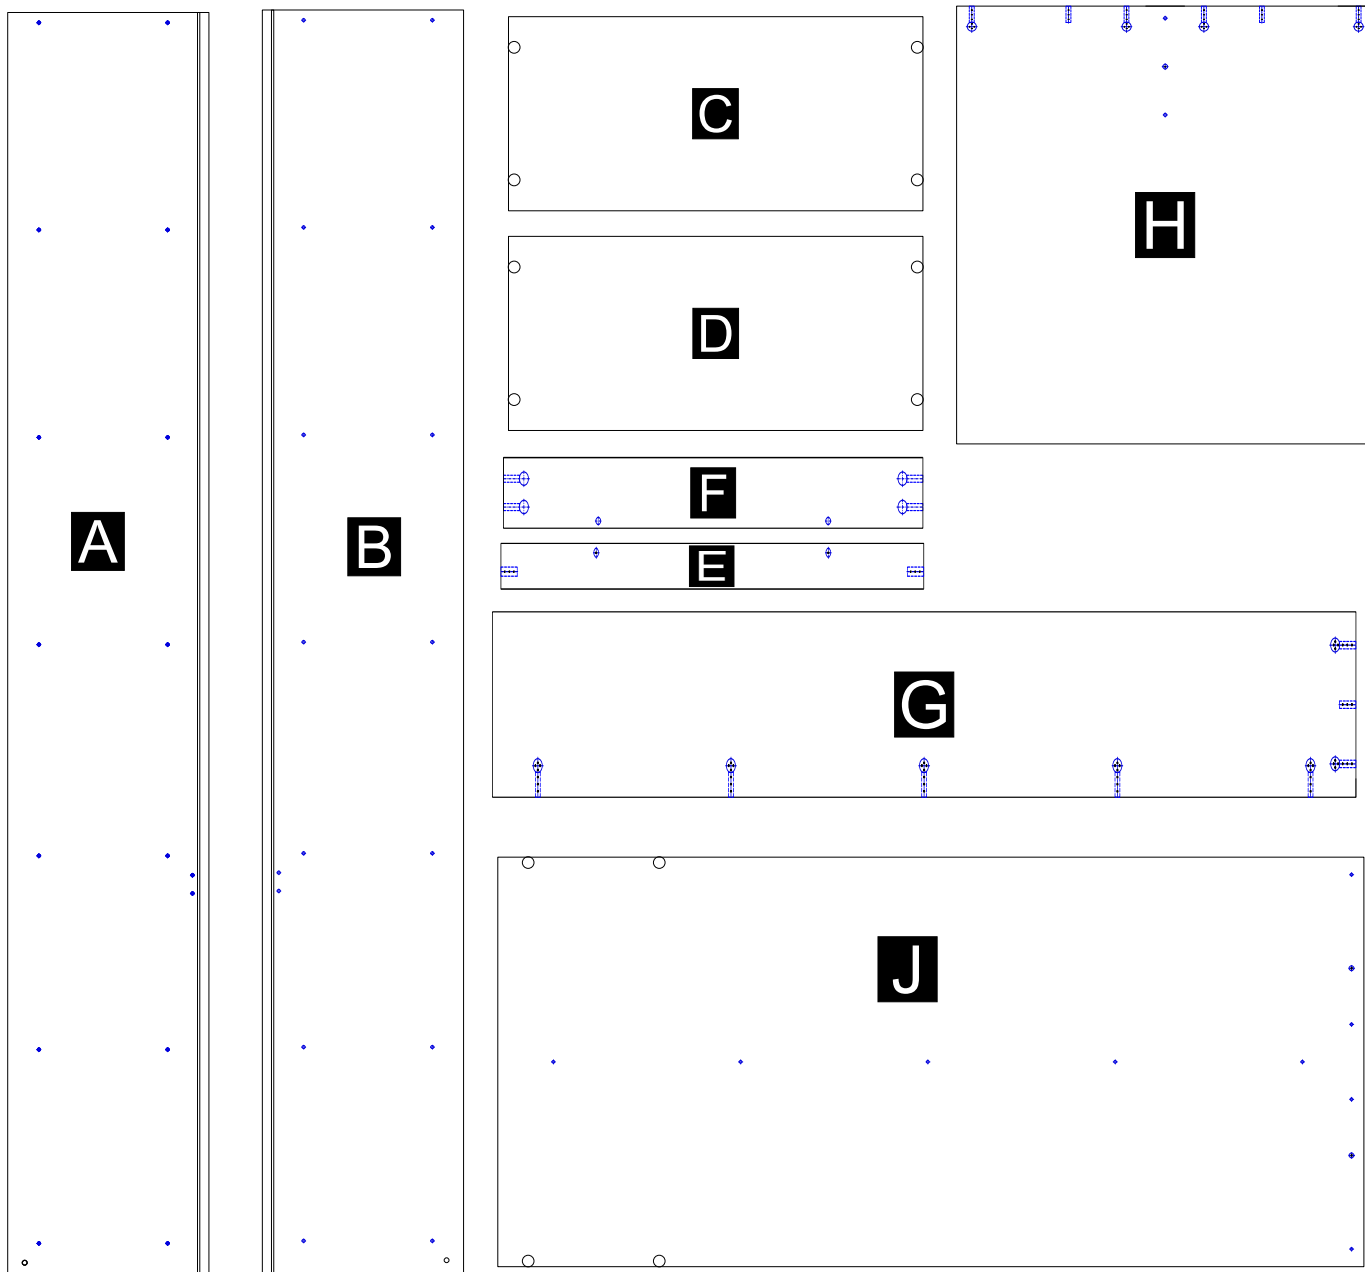

**DREVONA®**  
S Y S T E M**LULU**  
Pracovní Pult

	750
	2200
	1500

1/1

1		2		3		4		5		*	6		*	7		*								
ťahlo	15ks	excenter	15ks	kolík 8x35	5ks	krytka	11ks	skrutka ZH 5x50	1ks		bezpečnostný uholník	1ks		hmoždina D 10	1ks									
8		8ks	skrutka zh 4x25	4ks	9		4ks	skrutka zh 3,5x20	8ks	10		54ks	11		8ks	12		7ks	13		28ks	14		28ks
15		4ks	16		*	1ks																		

diel	hr	š	d	ks
A	25	350	2200	1
B	25	350	2200	1
C	25	328	700	1
D	18	328	700	5
E	18	50	700	1
F	18	80	700	1
G	18	200	1430	1
H	25	690	724	1
J	25	700	1480	1
K	3	711	1096	1
L	3	711	1049	1