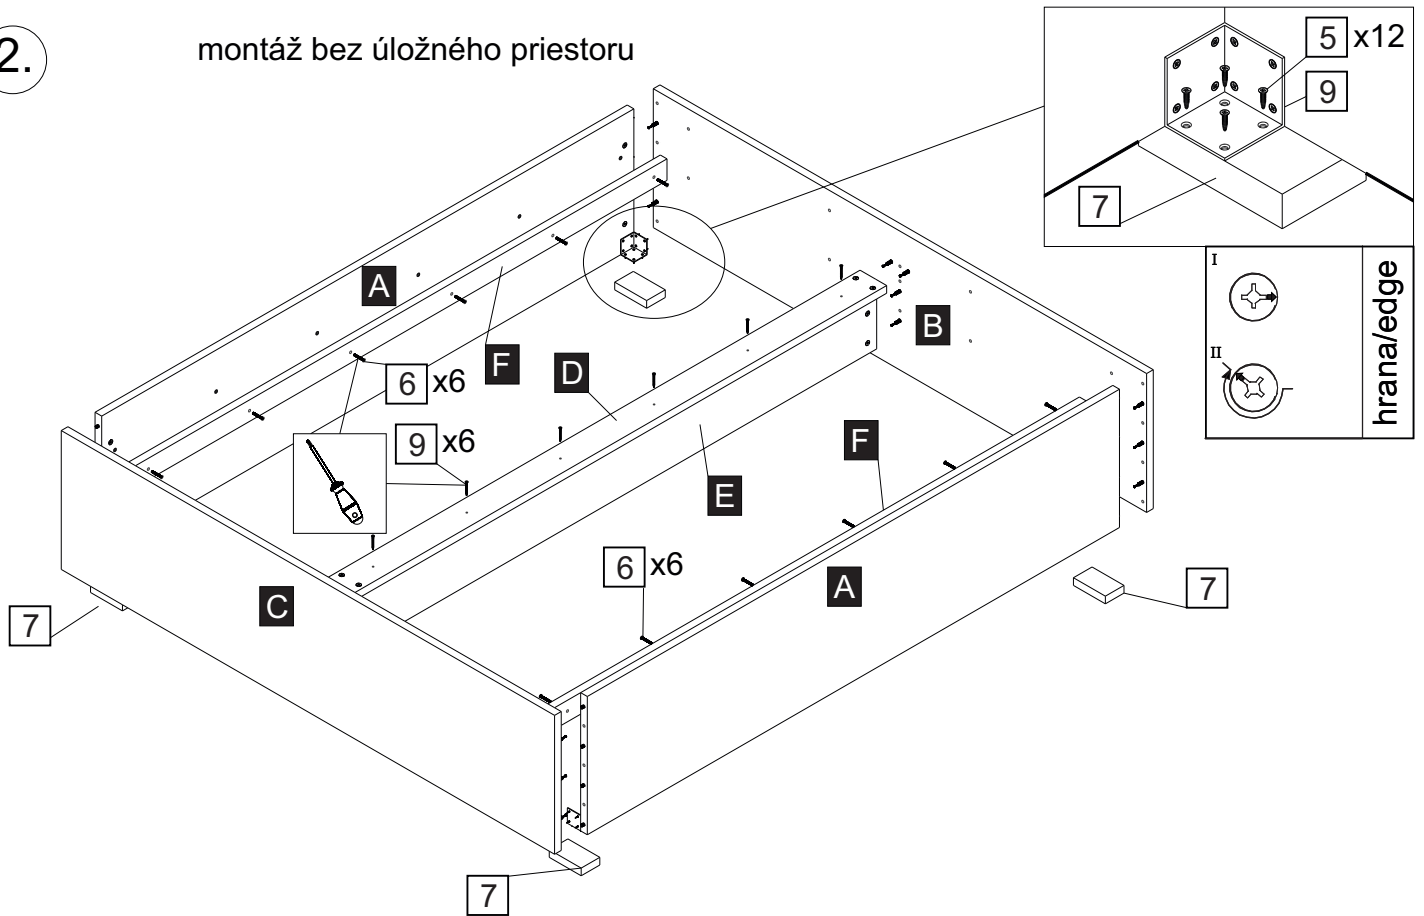

avaks
nábytok

ROXI

korpus 180

	1854
	477
	2050

1/1

1		2		3		4		5		6		7	
kolík 8x35	22ks	tiahlo	20ks	excenter	20ks	skrutka zh 4x50	6ks	narážacia hmoždina M6	12ks	skrutka M6x35	12ks	Noha Eamon	4ks
8		9											
spojovací plech 50x50x50	4ks	skrutka zh 3,5x16	48ks										

*pri montáži s úložným priestorom vynechať

2.

montáž bez úložného priestoru

2.

montáž s úložným priestorom

ďalej postupujte podľa návodu
priloženému k úložnému priestoru