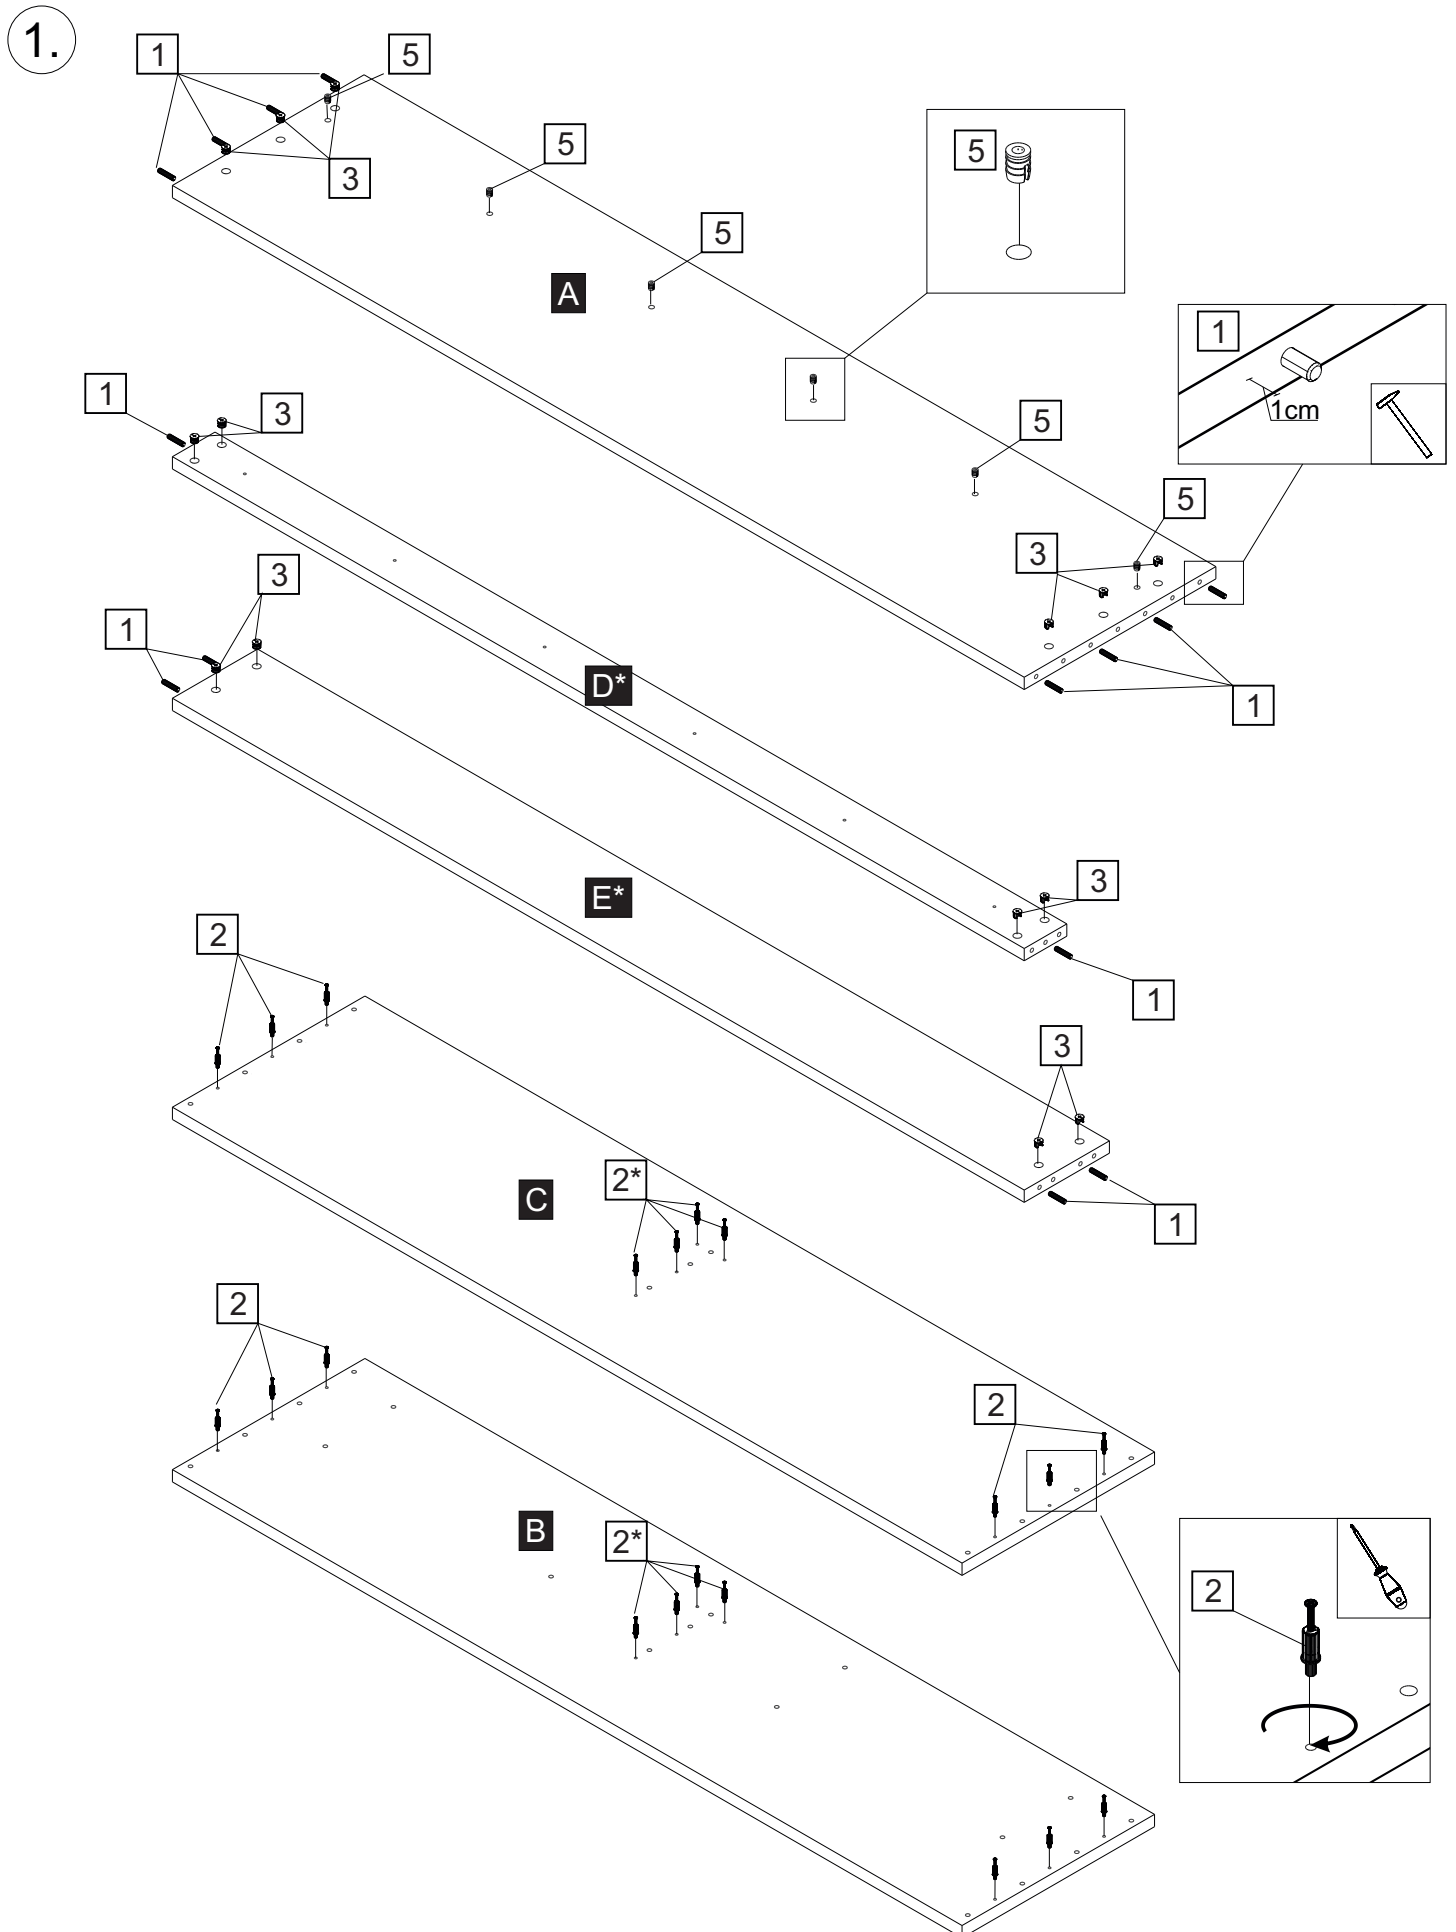

avaks
nábytok

ROXI

korpus 180

	1854
	477
	2050

1/1

1		2		3		4		5		6		7	
kolík 8x35	22ks	tiahlo	20ks	excenter	20ks	skrutka zh 4x50	6ks	narážacia hmoždina M6	12ks	skrutka M6x35	12ks	Noha Eamon	4ks
8		9											
spojovací plech 50x50x50	4ks	skrutka zh 3,5x16	48ks										

*pri montáži s úložným priestorom vynechať

2.

montáž bez úložného priestoru

2.

montáž s úložným priestorom

ďalej postupujte podľa návodu
priloženému k úložnému priestoru