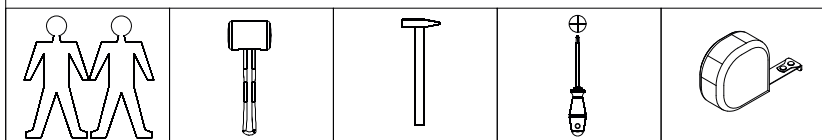

avaks
nábytok

ROXI

korpus 180

	1854
	477
	2050

1/1

1		2		3		4		5		6		7	
kolík 8x35	22ks	tiahlo	20ks	excenter	20ks	skrutka zh 4x50	6ks	narážacia hmoždina M6	12ks	skrutka M6x35	12ks	Noha Eamon	4ks
8		9											
spojovací plech 50x50x50	4ks	skrutka zh 3,5x16	48ks										