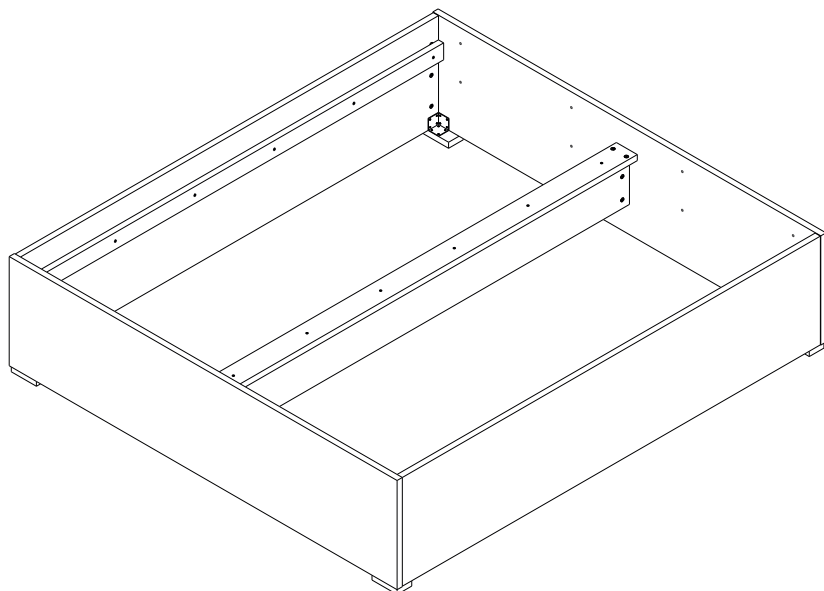

avaks
nábytok

ROXI

korpus 180

	1854
	477
	2050

1/1

1		2		3		4		5		6		7	
kolík 8x35	22ks	tiahlo	20ks	excenter	20ks	skrutka zh 4x50	6ks	narážacia hmoždina M6	12ks	skrutka M6x35	12ks	Noha Eamon	4ks
8		9											
spojovací plech 50x50x50	4ks	skrutka zh 3,5x16	48ks										