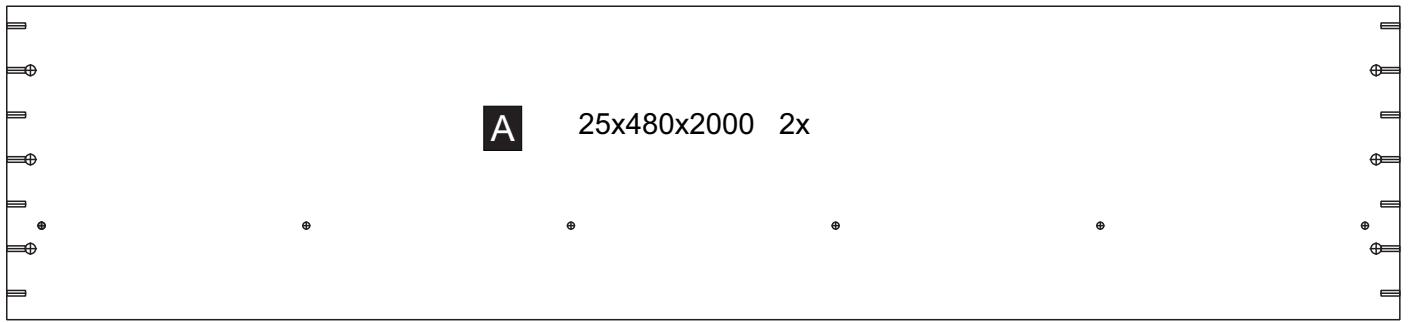

avaks
nábytok

ROXI

korpus 180

	1854
	477
	2050

1/1

1		2		3		4		5		6		7	
kolík 8x35	22ks	tiahlo	20ks	excenter	20ks	skrutka zh 4x50	6ks	narážacia hmoždina M6	12ks	skrutka M6x35	12ks	Noha Eamon	4ks
8		9											
spojovací plech 50x50x50	4ks	skrutka zh 3,5x16	48ks										