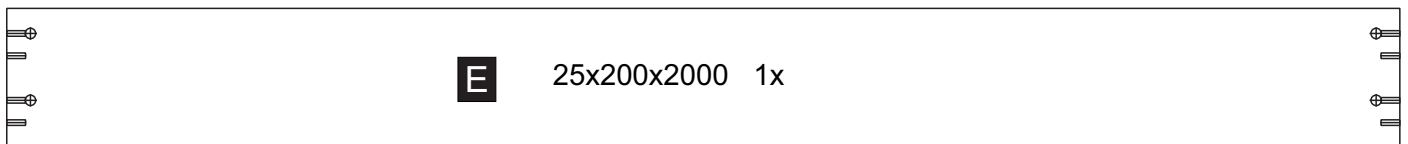

avaks
nábytok

ROXI

korpus 180

	1854
	477
	2050

1/1

1		2		3		4		5		6		7	
kolík 8x35	22ks	tiahlo	20ks	excenter	20ks	skrutka zh 4x50	6ks	narážacia hmoždina M6	12ks	skrutka M6x35	12ks	Noha Eamon	4ks
8		9											
spojovací plech 50x50x50	4ks	skrutka zh 3,5x16	48ks										