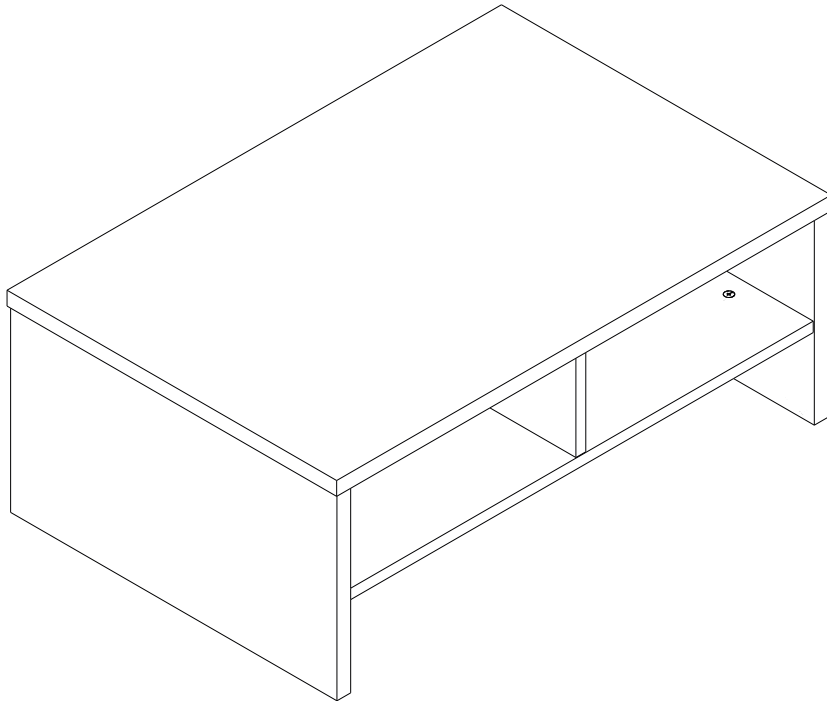

DREVONA®
S Y S T E M

TETRIS -konf. st. TYP 09

| | |
|--|-----|
| | 900 |
| | 600 |
| | 350 |

1/1

| | | | | | | | | | | | | | |
|--------|------|----------|------|---------------|------|--------|------|-------------------|-----|------------------|-----|-------|-----|
| 1 | | 2 | | 3 | | 4 | | 5 | | 6 | | 7 | |
| tiahlo | 14ks | excenter | 14ks | kolík 8x35 | 32ks | krytka | 14ks | konfirmát 7x50 | 6ks | klinec 1,2x25 | 8ks | klzák | 4ks |