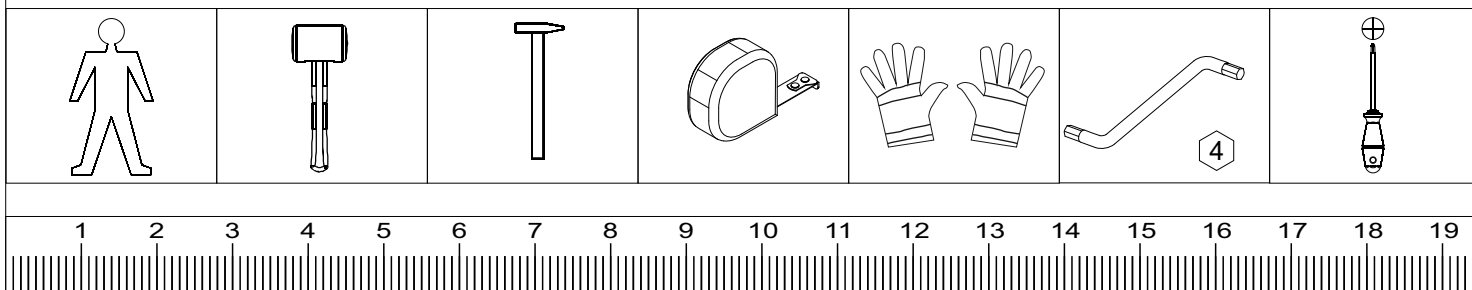

DREVONA®
S Y S T E M**ZOYA**
80/90

	800/900
	410
	1960

1	2		
pružina ku Kp3	2ks	spojovacia skrutka 6x35	1ks

**Varianty:**

spájanie 2x ZOYA 80, 2x ZOYA 90

opcia- nožičky