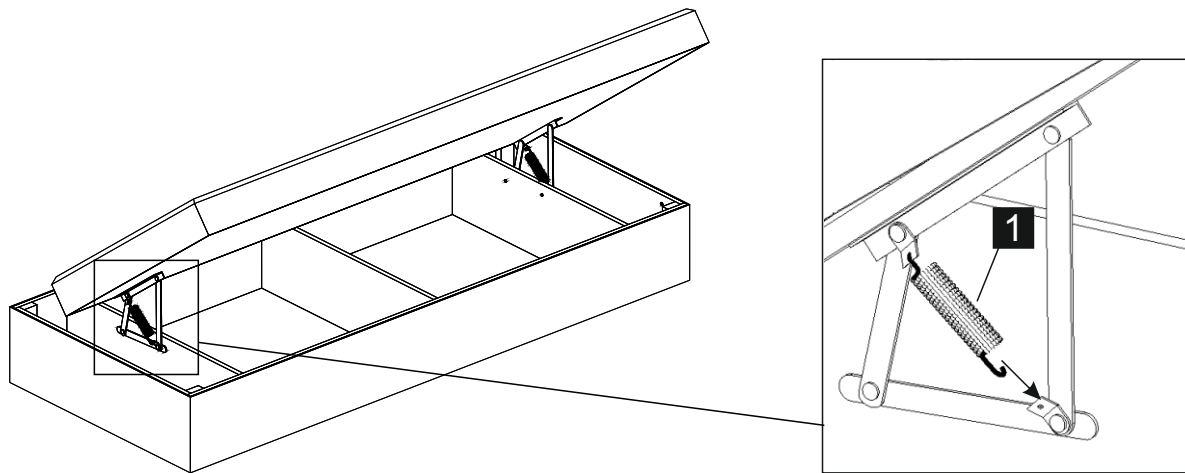

DREVONA®
S Y S T E M**ZOYA**
80/90

	800/900
	410
	1960

1	2		
pružina ku Kp3	2ks	spojovacia skrutka 6x35	1ks

**Varianty:**

spájanie 2x ZOYA 80, 2x ZOYA 90

opcia- nožičky