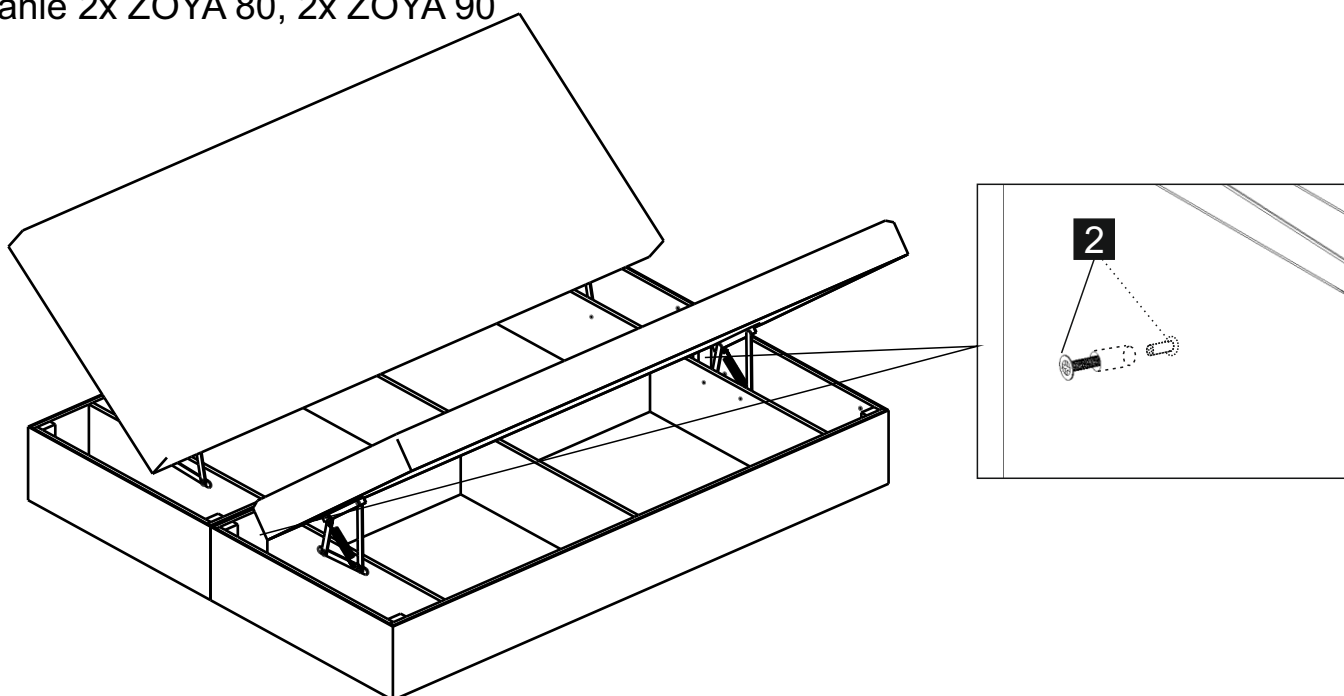

DREVONA®
S Y S T E M**ZOYA**
80/90

	800/900
	410
	1960

1	2		
pružina ku Kp3	2ks	spojovacia skrutka 6x35	1ks

**Varianty:**

spájanie 2x ZOYA 80, 2x ZOYA 90

opcia- nožičky