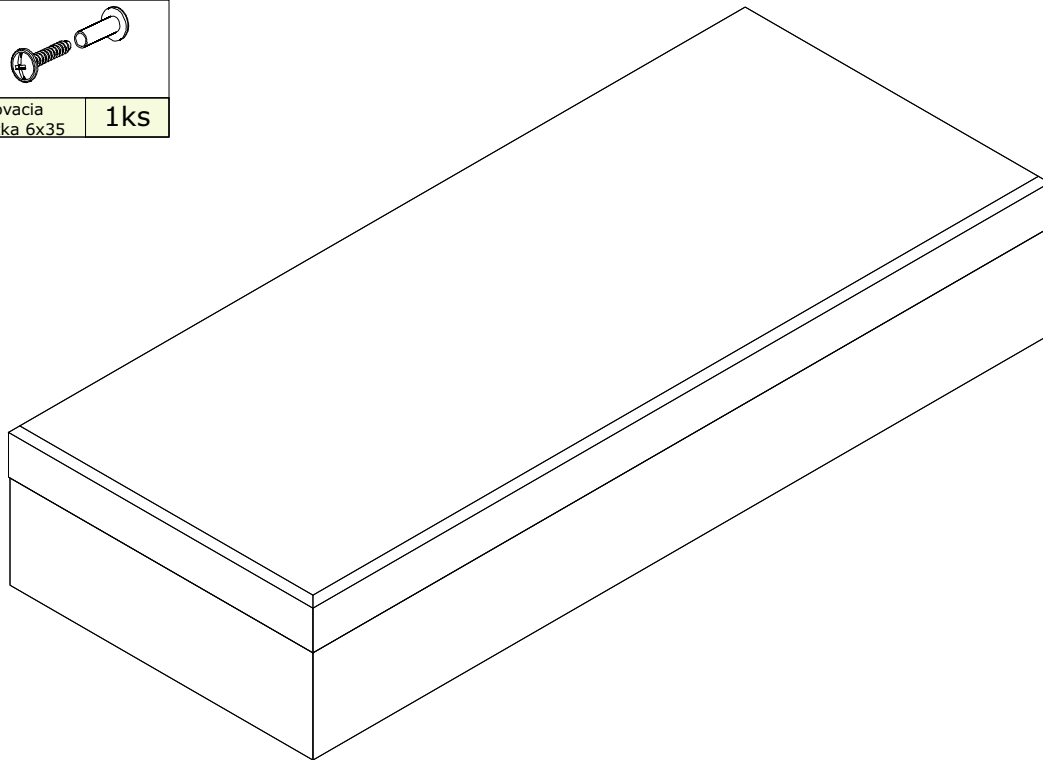

DREVONA®
S Y S T E M**ZOYA**
80/90

	800/900
	410
	1960

1	2		
pružina ku Kp3	2ks	spojovacia skrutka 6x35	1ks

**Varianty:**

spájanie 2x ZOYA 80, 2x ZOYA 90

opcia- nožičky